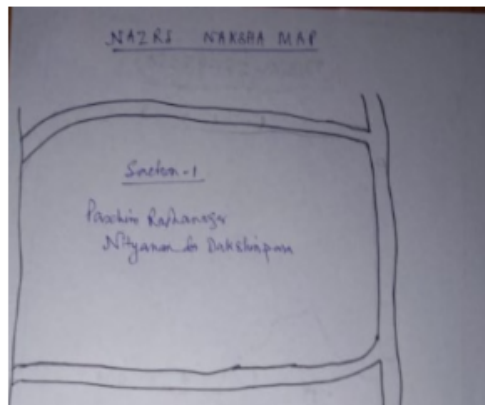

Nazri Naksha