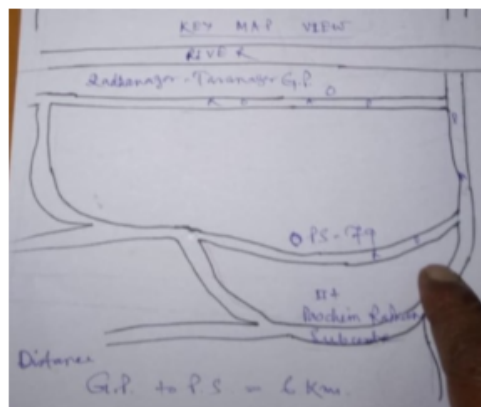

নির্বাচক নিবন্ধন আধিকারিকের স্বাক্ষর

Nazri Naksha

Google Map View

Polling Station Building Front View

Polling Station Front View

Cad View

Key MAP View

বিধানসভা নির্বাচনকেন্দ্রের নং, নাম : 127-গোসাবা
ভাগ নং, নাম : 1-পশ্চিম রাধানগর নিত্যানন্দ দক্ষিণ পাড়া