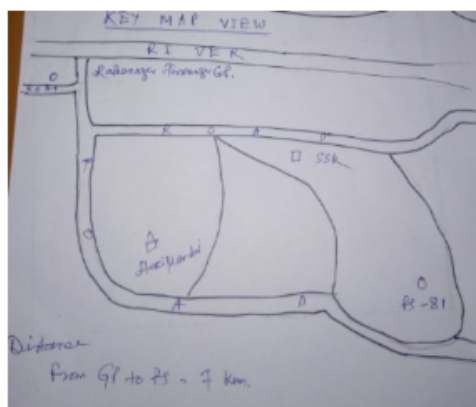

নির্বাচক নিবন্ধন আধিকারিকের স্বাক্ষর

Nazri Naksha

Google Map View

Polling Station Building Front View

Polling Station Front View

Cad View

Key MAP View

বিধানসভা নির্বাচনক্ষেত্রের নং, নাম : 127-গোসাবা
ভাগ নং, নাম : 1-দক্ষিণ রাখানগর নবারুন (উত্তর পাড়া)