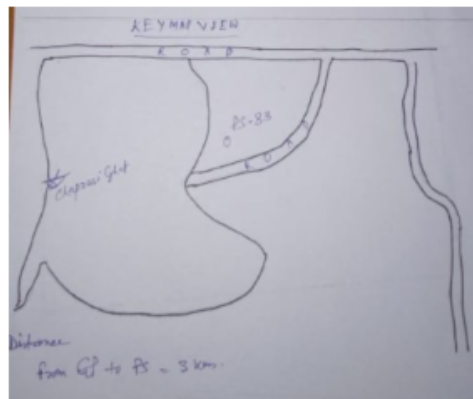

নির্বাচক নিবন্ধন আধিকারিকের স্বাক্ষর

Nazri Naksha

Google Map View

Polling Station Building Front View

Polling Station Front View

Cad View

Key MAP View

বিধানসভা নির্বাচনকেন্দ্রের নং, নাম : 127-গোসাবা
ভাগ নং, নাম : 1-পশ্চিম রাধানগর প্রগতি সরদার পাড়া