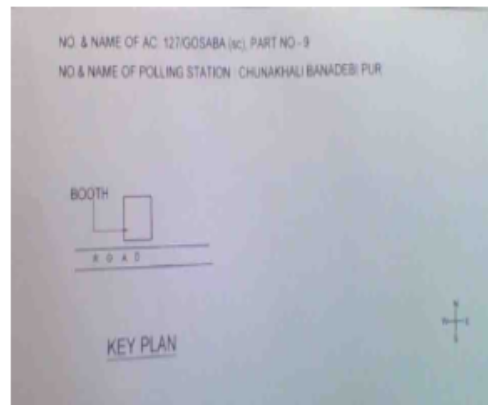

নির্বাচক নিবন্ধন আধিকারিকের স্বাক্ষর

Nazri Naksha

Google Map View

Polling Station Building Front View

Polling Station Front View

Cad View

Key MAP View

বিধানসভা নির্বাচনকেন্দ্রের নং, নাম : 127-গোসাবা
ভাগ নং, নাম : 1-বনদেবীপুর পশ্চিম পাড়া

1	GTY3371242	ফটো উপলব্ধ
নাম : মিতা খাটুয়া স্বামীর নাম: পাঞ্জা খাটুয়া বাড়ির নং : n0107 বয়স : 39 লিঙ্গ : মহিলা		

2	YIC1352368	ফটো উপলব্ধ
নাম : ইমরান খান পিতার নাম: মহব্বত খান বাড়ির নং : n0021 বয়স : 34 লিঙ্গ : পুরুষ		