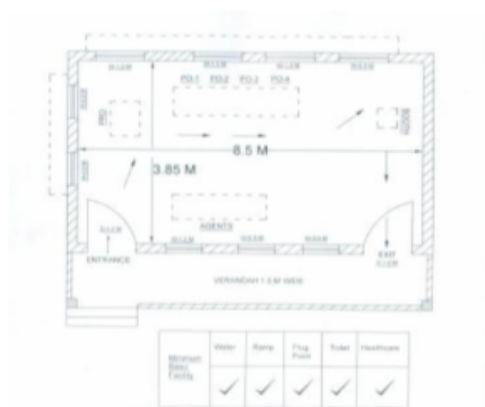

নির্বাচক নিবন্ধন আধিকারিকের স্বাক্ষর

Nazri Naksha

Google Map View

Polling Station Building Front View

Polling Station Front View

Cad View

Key MAP View

1 নাম : রাকিবুল হোসেন পিতার নাম : ইয়াছিনা ঘুরামী বাড়ির নং : 258 বয়স : 68 লিঙ্গ : পুরুষ	SHZ0890160 ফটো উপলব্ধ	2 নাম : নূরউদ্দিন গাজী পিতার নাম : রইচ আলী গাজী বাড়ির নং : 224 বয়স : 68 লিঙ্গ : পুরুষ	SHZ0890194 ফটো উপলব্ধ	3 নাম : এবাদান অন্যান্য : ফজলী বাড়ির নং : n0074 বয়স : 68 লিঙ্গ : মহিলা	GTY0151308 ফটো উপলব্ধ
4 নাম : আনারুল ইসলাম মোল্লা পিতার নাম : নূর আলি মোল্লা বাড়ির নং : n0074 বয়স : 44 লিঙ্গ : পুরুষ	GTY3574886 ফটো উপলব্ধ	5 নাম : মাসুদা মোল্লা স্বামীর নাম : মনিরুল মোল্লা বাড়ির নং : n0074 বয়স : 36 লিঙ্গ : মহিলা	SHZ1166677 ফটো উপলব্ধ	6 নাম : জালালউদ্দিন গাজী পিতার নাম : মোজাম্মেল গাজী বাড়ির নং : n0030 বয়স : 37 লিঙ্গ : পুরুষ	SHZ1165935 ফটো উপলব্ধ
7 নাম : তহসিনা পূর্কী স্বামীর নাম : জালালউদ্দিন গাজী বাড়ির নং : n0030 বয়স : 48 লিঙ্গ : মহিলা	SHZ1165943 ফটো উপলব্ধ	8 নাম : আনোয়ারা মোল্লা স্বামীর নাম : আনারুল ইসলাম মোল্লা বাড়ির নং : n0074 বয়স : 41 লিঙ্গ : মহিলা	SHZ1166685 ফটো উপলব্ধ	9 নাম : সুফিয়ান মোল্লা পিতার নাম : নূর আলি মোল্লা বাড়ির নং : n0074 বয়স : 48 লিঙ্গ : পুরুষ	SHZ1851971 ফটো উপলব্ধ
10 নাম : সাহাজান গাজী পিতার নাম : মোজাম্মেল গাজী বাড়ির নং : n0030 বয়স : 37 লিঙ্গ : পুরুষ	SHZ1165919 ফটো উপলব্ধ	11 নাম : মনিরুল মোল্লা পিতার নাম : নূর আলি মোল্লা বাড়ির নং : n0074 বয়স : 42 লিঙ্গ : পুরুষ	GTY2728095 ফটো উপলব্ধ	12 নাম : খয়রুল মোল্লা পিতার নাম : নূর আলি মোল্লা বাড়ির নং : n0074 বয়স : 50 লিঙ্গ : পুরুষ	SHZ2400265 ফটো উপলব্ধ
13 নাম : হালিমা নাহার স্বামীর নাম : আবদুল হামিদ নাহার বাড়ির নং : 347 বয়স : 41 লিঙ্গ : মহিলা	SHZ0890186 ফটো উপলব্ধ	14 নাম : সুফিয়া বিবি মোল্লা স্বামীর নাম : খয়রুল মোল্লা বাড়ির নং : n0074 বয়স : 43 লিঙ্গ : মহিলা	GTY2728103 ফটো উপলব্ধ	15 নাম : বেলাল মোল্লা পিতার নাম : আব্দুল কালাম মোল্লা বাড়ির নং : n0077 বয়স : 24 লিঙ্গ : পুরুষ	SHZ2508190 ফটো উপলব্ধ
16 নাম : কালু মোল্লা পিতার নাম : এজদান মোল্লা বাড়ির নং : n0077 বয়স : 64 লিঙ্গ : পুরুষ	GTY1655760 ফটো উপলব্ধ	17 নাম : আনোয়ারা মোল্লা স্বামীর নাম : আব্দুল কালাম মোল্লা বাড়ির নং : n0077 বয়স : 51 লিঙ্গ : মহিলা	SHZ1969005 ফটো উপলব্ধ	18 নাম : কাশীরা বেগম পিতার নাম : আব্দুল কালাম মোল্লা বাড়ির নং : n0077 বয়স : 48 লিঙ্গ : মহিলা	SHZ1365014 ফটো উপলব্ধ
19 নাম : মিনারা মোল্লা পিতার নাম : কালু মোল্লা বাড়ির নং : n0077 বয়স : 35 লিঙ্গ : মহিলা	SHZ0890335 ফটো উপলব্ধ	20 নাম : সেখ আমাজান স্বামীর নাম : মোকা সেখ বাড়ির নং : n0030 বয়স : 76 লিঙ্গ : মহিলা	GTY0152249 ফটো উপলব্ধ	21 নাম : ইসলাম সেখ পিতার নাম : মোকা সেখ বাড়ির নং : n0030 বয়স : 45 লিঙ্গ : পুরুষ	GTY2727048 ফটো উপলব্ধ
22 নাম : আব্দুল কালাম মোল্লা পিতার নাম : সাহাদ আলি মোল্লা বাড়ির নং : n0077 বয়স : 53 লিঙ্গ : পুরুষ	SHZ1665389 ফটো উপলব্ধ	23 নাম : মিজানুর মোল্লা পিতার নাম : কালু মোল্লা বাড়ির নং : n0077 বয়স : 31 লিঙ্গ : পুরুষ	SHZ1764547 ফটো উপলব্ধ	24 নাম : খয়রুল গাজী স্বামীর নাম : সাহাজান গাজী বাড়ির নং : n0030 বয়স : 35 লিঙ্গ : মহিলা	SHZ1165927 ফটো উপলব্ধ
25 নাম : রাকিবুল মোল্লা পিতার নাম : কালু মোল্লা বাড়ির নং : এন0077 বয়স : 23 লিঙ্গ : পুরুষ	SHZ2679116 ফটো উপলব্ধ	26 নাম : মদিনা বেগম স্বামীর নাম : সাব্বারুল মোল্লা বাড়ির নং : n0030 বয়স : 48 লিঙ্গ : মহিলা	GTY3333838 ফটো উপলব্ধ	27 নাম : মেহেরুল মোল্লা স্বামীর নাম : রাজ্জাক আলি মোল্লা বাড়ির নং : n0030 বয়স : 39 লিঙ্গ : মহিলা	GTY3631306 ফটো উপলব্ধ
28 নাম : মর্জিনা মোল্লা স্বামীর নাম : আনারুল মোল্লা বাড়ির নং : 298 বয়স : 35 লিঙ্গ : মহিলা	SHZ0890210 ফটো উপলব্ধ	29 নাম : জাহিরুদ্দিন সেখ পিতার নাম : ইসলাম সেখ বাড়ির নং : এন0030 বয়স : 23 লিঙ্গ : পুরুষ	SHZ2762235 ফটো উপলব্ধ	30 নাম : সাবির হোসেন সেখ পিতার নাম : ইসলাম সেখ বাড়ির নং : এন0030 বয়স : 21 লিঙ্গ : পুরুষ	SHZ2768679 ফটো উপলব্ধ