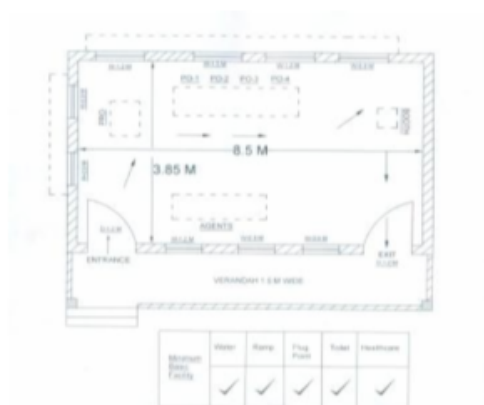

নির্বাচক নিবন্ধন আধিকারিকের স্বাক্ষর

Nazri Naksha

Google Map View

Polling Station Building Front View

Polling Station Front View

Cad View

Key MAP View

1 নাম : অনিমা অধিকারী স্বামীর নাম: রাম অধিকারী বাড়ির নং : n0062 বয়স : 49 লিঙ্গ : মহিলা	SHZ2372589 ফটো উপলব্ধ	2 নাম : ছায়রা আনছারী স্বামীর নাম: জলিল আনছারী বাড়ির নং : n0055 বয়স : 49 লিঙ্গ : মহিলা	GTY3575578 ফটো উপলব্ধ	3 নাম : খলিল আনছারী মায়ের নাম: ছাপিজান আনছারী বাড়ির নং : n0051 বয়স : 45 লিঙ্গ : মহিলা	GTY3338324 ফটো উপলব্ধ
4 নাম : জলিল আনছারী পিতার নাম: আবদুলআজিজ আনছারী বাড়ির নং : n0055 বয়স : 48 লিঙ্গ : পুরুষ	GTY2741783 ফটো উপলব্ধ	5 নাম : মিনারা আনছারী স্বামীর নাম: আব্দুল ছাত্তার আনসারি বাড়ির নং : n0051 বয়স : 51 লিঙ্গ : মহিলা	GTY2741775 ফটো উপলব্ধ	6 নাম : আবদুল সাত্তার আনসারি পিতার নাম: আব্দুল আজিজ আনসারি বাড়ির নং : n0051 বয়স : 61 লিঙ্গ : পুরুষ	SHZ2384386 ফটো উপলব্ধ
7 নাম : সরিপান আনছারী স্বামীর নাম: আবদুলআজিজ আনছারী বাড়ির নং : n0051 বয়স : 78 লিঙ্গ : মহিলা	SHZ2371391 ফটো উপলব্ধ	8 নাম : সুরাতন আনসারি স্বামীর নাম: কুতুব আনসারি বাড়ির নং : N0051 বয়স : 35 লিঙ্গ : মহিলা	SHZ2511111 ফটো উপলব্ধ	9 নাম : জমিন আনছারী পিতার নাম: জলিল আনছারী বাড়ির নং : N0055 বয়স : 24 লিঙ্গ : মহিলা	SHZ2510626 ফটো উপলব্ধ
10 নাম : কুতুব আনছারী পিতার নাম: আব্দুল জলিল আনছারি বাড়ির নং : N0055 বয়স : 39 লিঙ্গ : পুরুষ	SHZ2510121 ফটো উপলব্ধ	11 নাম : মাসুমা আনছারি স্বামীর নাম: খলিল আনছারী বাড়ির নং : N0055 বয়স : 49 লিঙ্গ : মহিলা	SHZ2510915 ফটো উপলব্ধ	12 নাম : রহিম আনছারী পিতার নাম: ইসমাইল সেখ বাড়ির নং : n0065 বয়স : 39 লিঙ্গ : পুরুষ	SHZ1852557 ফটো উপলব্ধ
13 নাম : ইব্রাহিম সেখ মায়ের নাম: ছবিজান সেখ বাড়ির নং : n0065 বয়স : 40 লিঙ্গ : পুরুষ	GTY3633344 ফটো উপলব্ধ	14 নাম : মমতাজ খাঁ স্বামীর নাম: নুরইসলাম খাঁ বাড়ির নং : n0002 বয়স : 36 লিঙ্গ : মহিলা	SHZ1365865 ফটো উপলব্ধ	15 নাম : নুরইসলাম খাঁ পিতার নাম: হামিদ আলি খাঁ বাড়ির নং : n0002 বয়স : 39 লিঙ্গ : পুরুষ	SHZ1366236 ফটো উপলব্ধ
16 নাম : খাদিজা খাঁ স্বামীর নাম: হামিদালী খাঁ বাড়ির নং : n0002 বয়স : 73 লিঙ্গ : মহিলা	WB/15/101/093078 ফটো উপলব্ধ	17 নাম : নাজমা খাতুন খাঁ মায়ের নাম: খাদিজা খাঁ বাড়ির নং : n0002 বয়স : 37 লিঙ্গ : মহিলা	SHZ1366061 ফটো উপলব্ধ	18 নাম : রকেয়া খাঁ পিতার নাম: হামিদালী খাঁ বাড়ির নং : n0002 বয়স : 53 লিঙ্গ : মহিলা	SHZ1346329 ফটো উপলব্ধ
19 নাম : সাজেদা খাঁ পিতার নাম: হামিদালী খাঁ বাড়ির নং : n0002 বয়স : 47 লিঙ্গ : মহিলা	WB/15/101/093079 ফটো উপলব্ধ	20 নাম : পারুলী খাঁ পিতার নাম: হামিদ আলি খাঁ বাড়ির নং : n0002 বয়স : 36 লিঙ্গ : মহিলা	SHZ1366244 ফটো উপলব্ধ	21 নাম : তাহেরা খাঁ পিতার নাম: সাজেদ গাইন বাড়ির নং : n0063 বয়স : 39 লিঙ্গ : মহিলা	SHZ1365691 ফটো উপলব্ধ
22 নাম : আলাউদ্দিন হাইন পিতার নাম: সাহেজান গাইন বাড়ির নং : n0063 বয়স : 47 লিঙ্গ : পুরুষ	SHZ1969385 ফটো উপলব্ধ	23 নাম : লোকমান হাইন পিতার নাম: সাজেদ গাইন বাড়ির নং : n0063 বয়স : 47 লিঙ্গ : পুরুষ	SHZ1365816 ফটো উপলব্ধ	24 নাম : মজিবর গাইন পিতার নাম: মোবারক গাইন বাড়ির নং : n0053 বয়স : 50 লিঙ্গ : পুরুষ	SHZ2385425 ফটো উপলব্ধ
25 নাম : ফিরোজ গাইন পিতার নাম: এন্ডার গাইন বাড়ির নং : n0023 বয়স : 32 লিঙ্গ : পুরুষ	SHZ1365741 ফটো উপলব্ধ	26 নাম : মনোয়ারা গাইন স্বামীর নাম: সোয়েব আলি গাইন বাড়ির নং : n0150 বয়স : 50 লিঙ্গ : মহিলা	SHZ2079580 ফটো উপলব্ধ	27 নাম : মিশু গায়েন পিতার নাম: সোয়েব আলি গায়েন বাড়ির নং : এন00 বয়স : 32 লিঙ্গ : পুরুষ	SHZ2893089 ফটো উপলব্ধ
28 নাম : ওজিদা গাইন স্বামীর নাম: মিশু গায়েন বাড়ির নং : এন00 বয়স : 43 লিঙ্গ : মহিলা	SHZ2893097 ফটো উপলব্ধ	29 নাম : সায়েতবান গাইন স্বামীর নাম: সাজেদ গাইন বাড়ির নং : n0053 বয়স : 73 লিঙ্গ : মহিলা	SHZ2372555 ফটো উপলব্ধ	30 নাম : মহরজান গাইন স্বামীর নাম: মহরজান গাইন বাড়ির নং : n0023 বয়স : 78 লিঙ্গ : মহিলা	SHZ2372233 ফটো উপলব্ধ