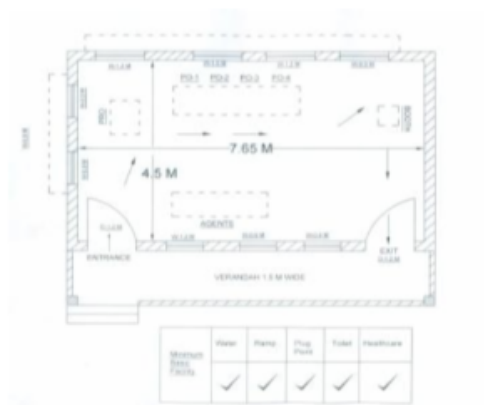

নির্বাচক নিবন্ধন আধিকারিকের স্বাক্ষর

Nazri Naksha

Google Map View

Polling Station Building Front View

Polling Station Front View

Cad View

Key MAP View

| | | | | | |
|---|--------------------------|--|--------------------------|--|--------------------------|
| 1 নাম : জাহিদুল হক পিতার নাম : আজিম আলি লস্কর বাড়ির নং : n0504 বয়স : 39 লিঙ্গ : পুরুষ | SHZ0890517 ফটো উপলব্ধ | 2 নাম : দীনমহম্মদ লস্কর পিতার নাম : আরিফ লস্কর বাড়ির নং : n0480 বয়স : 71 লিঙ্গ : পুরুষ | SHZ2388247 ফটো উপলব্ধ | 3 নাম : মনোয়ারা লস্কর পিতার নাম : শিরাজুল হক বাড়ির নং : n0404 বয়স : 40 লিঙ্গ : মহিলা | SHZ1368356 ফটো উপলব্ধ |
| 4 নাম : মিনারা খান স্বামীর নাম : আবদুল খান বাড়ির নং : n0506 বয়স : 36 লিঙ্গ : মহিলা | SHZ1491299 ফটো উপলব্ধ | 5 নাম : মইনুর খান মায়ের নাম : মিনারা খান বাড়ির নং : 01 বয়স : 36 লিঙ্গ : পুরুষ | SHZ2856557 ফটো উপলব্ধ | 6 নাম : আবদুল্লা গাজি পিতার নাম : রওসন গাজী বাড়ির নং : n0274 বয়স : 53 লিঙ্গ : পুরুষ | SHZ2401016 ফটো উপলব্ধ |
| 7 নাম : আব্দুর জান গাজী স্বামীর নাম : আবদুল্লা গাজী বাড়ির নং : n0275 বয়স : 46 লিঙ্গ : মহিলা | SHZ2400968 ফটো উপলব্ধ | 8 নাম : রফিকুল গাজী পিতার নাম : কায়েম গাজী বাড়ির নং : n0278 বয়স : 32 লিঙ্গ : পুরুষ | GTY3576303 ফটো উপলব্ধ | 9 নাম : ফতেমা গাজী স্বামীর নাম : রফিকুল গাজী বাড়ির নং : n0279 বয়স : 32 লিঙ্গ : মহিলা | GTY3576295 ফটো উপলব্ধ |
| 10 নাম : আবদুল্লা গাজী পিতার নাম : আবদুল্লা গাজী বাড়ির নং : n0276 বয়স : 32 লিঙ্গ : পুরুষ | SHZ1170646 ফটো উপলব্ধ | 11 নাম : খাতুন জাহাঙ্গীর স্বামীর নাম : আবদুল্লা গাজী বাড়ির নং : n0277 বয়স : 32 লিঙ্গ : মহিলা | SHZ1368745 ফটো উপলব্ধ | 12 নাম : মোসলেম জমাদার পিতার নাম : আবুবক্কর জমাদার বাড়ির নং : n0010 বয়স : 54 লিঙ্গ : পুরুষ | GTY2743979 ফটো উপলব্ধ |
| 13 নাম : আরাতন জমাদার স্বামীর নাম : আকরাম জমাদার বাড়ির নং : n0012 বয়স : 73 লিঙ্গ : মহিলা | SHZ2402048 ফটো উপলব্ধ | 14 নাম : মনোয়ারা জমাদার স্বামীর নাম : আজিম আলি জমাদার বাড়ির নং : n0012 বয়স : 40 লিঙ্গ : মহিলা | GTY2743953 ফটো উপলব্ধ | 15 নাম : মোকাদ্দেস জমাদার পিতার নাম : আবুবক্কর জমাদার বাড়ির নং : n0011 বয়স : 61 লিঙ্গ : পুরুষ | SHZ2402881 ফটো উপলব্ধ |
| 16 নাম : আরামান জমাদার স্বামীর নাম : মহাসিন জমাদার বাড়ির নং : n0098 বয়স : 38 লিঙ্গ : মহিলা | GTY2743987 ফটো উপলব্ধ | 17 নাম : সাবিনা জমাদার স্বামীর নাম : মোসলেম জমাদার বাড়ির নং : n0010 বয়স : 36 লিঙ্গ : মহিলা | SHZ1781293 ফটো উপলব্ধ | 18 নাম : রোকেয়া জমাদার স্বামীর নাম : আসমত জমাদার বাড়ির নং : n0012 বয়স : 32 লিঙ্গ : মহিলা | SHZ1665868 ফটো উপলব্ধ |
| 19 নাম : মতিজান জমাদার স্বামীর নাম : আবুবক্কর জমাদার বাড়ির নং : n0010 বয়স : 38 লিঙ্গ : মহিলা | SHZ2401990 ফটো উপলব্ধ | 20 নাম : আসমত জমাদার পিতার নাম : আকরাম জমাদার বাড়ির নং : n0012 বয়স : 42 লিঙ্গ : পুরুষ | GTY2743961 ফটো উপলব্ধ | 21 নাম : রাখিবুল জমাদার পিতার নাম : আজিম আলি জমাদার বাড়ির নং : এন0012 বয়স : 21 লিঙ্গ : পুরুষ | SHZ2893121 ফটো উপলব্ধ |
| 22 নাম : নাজিমা জমাদার স্বামীর নাম : মোকাদ্দেস জমাদার বাড়ির নং : n0011 বয়স : 45 লিঙ্গ : মহিলা | SHZ2401727 ফটো উপলব্ধ | 23 নাম : নিজামুদ্দিন জমাদার পিতার নাম : মোকাদ্দেস জমাদার বাড়ির নং : n0602 বয়স : 27 লিঙ্গ : পুরুষ | SHZ1969922 ফটো উপলব্ধ | 24 নাম : মহাসিন জমাদার পিতার নাম : আবুবক্কর জমাদার বাড়ির নং : n0010 বয়স : 55 লিঙ্গ : পুরুষ | SHZ2389740 ফটো উপলব্ধ |
| 25 নাম : আবদুল হক মোল্লা পিতার নাম : হেফাত মোল্লা বাড়ির নং : n0137 বয়স : 38 লিঙ্গ : পুরুষ | SHZ1496074 ফটো উপলব্ধ | 26 নাম : কালাম মোল্লা পিতার নাম : হেফাত মোল্লা বাড়ির নং : n0137 বয়স : 36 লিঙ্গ : পুরুষ | SHZ1496066 ফটো উপলব্ধ | 27 নাম : সাজিদা মোল্লা স্বামীর নাম : কালাম মোল্লা বাড়ির নং : n0137 বয়স : 29 লিঙ্গ : মহিলা | SHZ1853647 ফটো উপলব্ধ |
| 28 নাম : ঝর্ণা দাস স্বামীর নাম : অরবিন্দ দাস বাড়ির নং : n0137 বয়স : 41 লিঙ্গ : মহিলা | GTY3259660 ফটো উপলব্ধ | 29 নাম : আবুল কাশেম মোল্লা পিতার নাম : হেফাত মোল্লা বাড়ির নং : n0137 বয়স : 32 লিঙ্গ : পুরুষ | SHZ1647007 ফটো উপলব্ধ | 30 নাম : হাসিনা মোল্লা স্বামীর নাম : আব্দুস ছালাম মোল্লা বাড়ির নং : n0137 বয়স : 32 লিঙ্গ : মহিলা | SHZ1666148 ফটো উপলব্ধ |