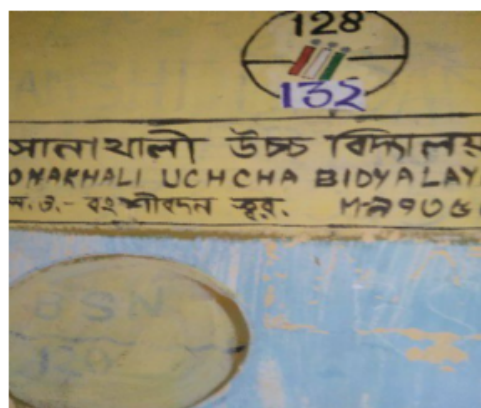

নির্বাচক নিবন্ধন আধিকারিকের স্বাক্ষর

Nazri Naksha

Google Map View

Polling Station Building Front View

Polling Station Front View

Cad View

Key MAP View

1	SHZ0907790	নাম : মুনজিলা পৈলান স্বামীর নাম: সাবউদ্দিন পৈলান বাড়ির নং : n0249 বয়স : 37 লিঙ্গ : মহিলা	ফটো উপলব্ধ	2	SHZ2360196	নাম : রেবতী মন্ডল স্বামীর নাম: বিনোদ মন্ডল বাড়ির নং : n0018 বয়স : 71 লিঙ্গ : মহিলা	ফটো উপলব্ধ	3	SHZ2361186	নাম : হাচিনা লস্কর স্বামীর নাম: আচাদ লস্কর বাড়ির নং : n0018 বয়স : 67 লিঙ্গ : মহিলা	ফটো উপলব্ধ
4	SHZ2361079	নাম : তসলিমা লস্কর স্বামীর নাম: নিয়েত লস্কর বাড়ির নং : n0112 বয়স : 51 লিঙ্গ : মহিলা	ফটো উপলব্ধ	5	SHZ2470136	নাম : হাসানুর লস্কর পিতার নাম: আজিজুল লস্কর বাড়ির নং : n0118 বয়স : 24 লিঙ্গ : পুরুষ	ফটো উপলব্ধ	6	SHZ2785210	নাম : মিজানুর লস্কর পিতার নাম: গোলাহার লস্কর বাড়ির নং : এন0118 বয়স : 21 লিঙ্গ : পুরুষ	ফটো উপলব্ধ
7	SHZ2361319	নাম : গোলেহার লস্কর স্বামীর নাম: আজিজুল লস্কর বাড়ির নং : n0118 বয়স : 48 লিঙ্গ : মহিলা	ফটো উপলব্ধ	8	SHZ1710193	নাম : আইনুর লস্কর পিতার নাম: গোলেহার লস্কর বাড়ির নং : n0118 বয়স : 31 লিঙ্গ : মহিলা	ফটো উপলব্ধ	9	SHZ2465920	নাম : হাফিজুল লস্কর পিতার নাম: জমাত লস্কর বাড়ির নং : N0111 বয়স : 24 লিঙ্গ : পুরুষ	ফটো উপলব্ধ
10	SHZ2286896	নাম : জমাত লস্কর পিতার নাম: খোসাল লস্কর বাড়ির নং : n0111 বয়স : 58 লিঙ্গ : পুরুষ	ফটো উপলব্ধ	11	SHZ2359974	নাম : আসমা লস্কর স্বামীর নাম: জমাত লস্কর বাড়ির নং : n0111 বয়স : 52 লিঙ্গ : মহিলা	ফটো উপলব্ধ	12	SHZ2896249	নাম : আমীরুল লস্কর স্বামীর নাম: হাফিজুল লস্কর বাড়ির নং : এন0111 বয়স : 27 লিঙ্গ : মহিলা	ফটো উপলব্ধ
13	SHZ2359966	নাম : আমেনা লস্কর স্বামীর নাম: খোসাল লস্কর বাড়ির নং : n0112 বয়স : 85 লিঙ্গ : মহিলা	ফটো উপলব্ধ	14	GTY2987477	নাম : ছালেহার লস্কর স্বামীর নাম: ছুল্লত লস্কর বাড়ির নং : n0112 বয়স : 45 লিঙ্গ : মহিলা	ফটো উপলব্ধ	15	SHZ2003267	নাম : মদিনা লস্কর স্বামীর নাম: আলমগীর লস্কর বাড়ির নং : n0118 বয়স : 27 লিঙ্গ : মহিলা	ফটো উপলব্ধ
16	GTY3662186	নাম : সরবানী দাস(কান্ডার) স্বামীর নাম: গনেশ কান্ডার বাড়ির নং : 1 বয়স : 36 লিঙ্গ : মহিলা	ফটো উপলব্ধ	17	GTY2986305	নাম : গনেশ কান্ডার পিতার নাম: ত্রিনাথ কান্ডার বাড়ির নং : n0001 বয়স : 43 লিঙ্গ : পুরুষ	ফটো উপলব্ধ	18	WB/15/101/390432	নাম : কম্পনা কান্ডার স্বামীর নাম: ত্রিনাথ কান্ডার বাড়ির নং : n0001 বয়স : 63 লিঙ্গ : মহিলা	ফটো উপলব্ধ
19	SHZ0438598	নাম : কার্তিক কাণ্ডার পিতার নাম: ত্রিনাথ কাণ্ডার বাড়ির নং : n0001 বয়স : 40 লিঙ্গ : পুরুষ	ফটো উপলব্ধ	20	SHZ2904928	নাম : ধনঞ্জয় কাণ্ডার পিতার নাম: গণেশ কাণ্ডার বাড়ির নং : এন0001 বয়স : 20 লিঙ্গ : পুরুষ	ফটো উপলব্ধ	21	SHZ0931311	নাম : রেখা কান্ডার স্বামীর নাম: কার্তিক কান্ডার বাড়ির নং : n0203 বয়স : 35 লিঙ্গ : মহিলা	ফটো উপলব্ধ
22	SHZ1902204	নাম : হালিমা খাঁন স্বামীর নাম: আলামিন খাঁন বাড়ির নং : n0106 বয়স : 28 লিঙ্গ : মহিলা	ফটো উপলব্ধ	23	SHZ2605111	নাম : রুহুল আমিন খান পিতার নাম: সমসের খান বাড়ির নং : এন0106 বয়স : 23 লিঙ্গ : পুরুষ	ফটো উপলব্ধ	24	SHZ1246503	নাম : সুপুর খান পিতার নাম: সমসের খান বাড়ির নং : n0106 বয়স : 36 লিঙ্গ : পুরুষ	ফটো উপলব্ধ
25	SHZ1246511	নাম : সাবির খাঁন পিতার নাম: সমসের খাঁন বাড়ির নং : n0106 বয়স : 35 লিঙ্গ : পুরুষ	ফটো উপলব্ধ	26	SHZ1570290	নাম : আজমীরা খাঁন স্বামীর নাম: সাবির খাঁন বাড়ির নং : n0106 বয়স : 32 লিঙ্গ : মহিলা	ফটো উপলব্ধ	27	SHZ1710185	নাম : রাফিজা খাঁন স্বামীর নাম: ইয়ামিন খাঁন বাড়ির নং : n0106 বয়স : 31 লিঙ্গ : মহিলা	ফটো উপলব্ধ
28	SHZ1570258	নাম : আমিনা খাঁন স্বামীর নাম: সুপুর খাঁন বাড়ির নং : n0106 বয়স : 36 লিঙ্গ : মহিলা	ফটো উপলব্ধ	29	SHZ1570308	নাম : আলামিন খাঁন পিতার নাম: সমসের খাঁন বাড়ির নং : n0106 বয়স : 31 লিঙ্গ : পুরুষ	ফটো উপলব্ধ	30	SHZ2359990	নাম : পরিজান খাঁন স্বামীর নাম: সমসের খাঁন বাড়ির নং : n0106 বয়স : 63 লিঙ্গ : মহিলা	ফটো উপলব্ধ