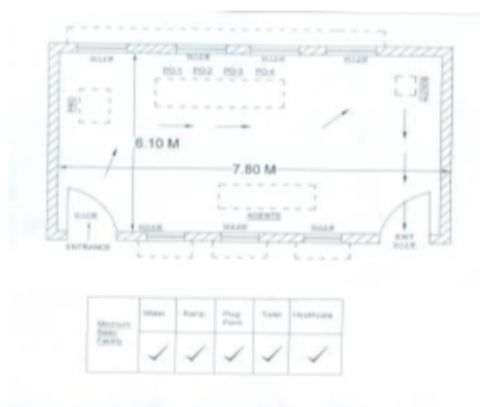

নির্বাচক নিবন্ধন আধিকারিকের স্বাক্ষর

Nazri Naksha

Google Map View

Polling Station Building Front View

Polling Station Front View

Cad View

Key MAP View

1	SHZ2507176	নাম : গোওসোল আজম মোল্যা পিতার নাম: মোবারক মোল্যা বাড়ির নং : 418 বয়স : 28 লিঙ্গ : পুরুষ	ফটো উপলব্ধ	2	SHZ1853720	নাম : ফেরদৌসী বাম স্বামীর নাম: সিরিয়াত লক্ষর বাড়ির নং : n0736 বয়স : 36 লিঙ্গ : মহিলা	ফটো উপলব্ধ	3	SHZ2793149	নাম : মিজানুর গাইল পিতার নাম: মোবারক গাইল বাড়ির নং : এন0019 বয়স : 39 লিঙ্গ : পুরুষ	ফটো উপলব্ধ
4	SHZ2380517	নাম : হালিমা গাজী স্বামীর নাম: ছাম্মাদ গাজী বাড়ির নং : 239 বয়স : 51 লিঙ্গ : মহিলা	ফটো উপলব্ধ	5	SHZ2377190	নাম : ছাম্মাদ গাজী পিতার নাম: জিয়াত গাজী বাড়ির নং : 239 বয়স : 56 লিঙ্গ : পুরুষ	ফটো উপলব্ধ	6	SHZ2140887	নাম : মইদুল গাজী মায়ের নাম: ওমিচা গাজী বাড়ির নং : এন0215 বয়স : 26 লিঙ্গ : পুরুষ	ফটো উপলব্ধ
7	SHZ2421063	নাম : মুছা গাজী পিতার নাম: ছম্মাদ গাজী বাড়ির নং : 56 বয়স : 25 লিঙ্গ : পুরুষ	ফটো উপলব্ধ	8	SHZ1496504	নাম : পুষ্পা দাস স্বামীর নাম: অসীম দাস বাড়ির নং : n0184 বয়স : 38 লিঙ্গ : মহিলা	ফটো উপলব্ধ	9	SHZ2507051	নাম : তাছলিমা মোল্লা পিতার নাম: নজরুল মোল্লা বাড়ির নং : n0021 বয়স : 24 লিঙ্গ : মহিলা	ফটো উপলব্ধ
10	SHZ2506830	নাম : জাহাঙ্গীর মিন্তী পিতার নাম: জামশের মিন্তী বাড়ির নং : n0021 বয়স : 24 লিঙ্গ : পুরুষ	ফটো উপলব্ধ	11	SHZ1853753	নাম : সিখা দাস স্বামীর নাম: শচীন দাস বাড়ির নং : n0738 বয়স : 33 লিঙ্গ : মহিলা	ফটো উপলব্ধ	12	SHZ2507325	নাম : নিজাম লক্ষর পিতার নাম: কাসেম লক্ষর বাড়ির নং : n0012 বয়স : 26 লিঙ্গ : মহিলা	ফটো উপলব্ধ
13	SHZ2505550	নাম : মমতা দাস স্বামীর নাম: দেবাশিস দাস বাড়ির নং : n0012 বয়স : 36 লিঙ্গ : মহিলা	ফটো উপলব্ধ	14	SHZ2506236	নাম : মঞ্জুরা মোল্লা স্বামীর নাম: সাবির হোসেন মোল্লা বাড়ির নং : n0021 বয়স : 30 লিঙ্গ : মহিলা	ফটো উপলব্ধ	15	SHZ2793214	নাম : বিনয় দাস পিতার নাম: পরিতোষ দাস বাড়ির নং : এন0116 বয়স : 21 লিঙ্গ : পুরুষ	ফটো উপলব্ধ
16	SHZ2161305	নাম : টিকু দাস পিতার নাম: কমল দাস বাড়ির নং : এন0133 বয়স : 36 লিঙ্গ : পুরুষ	ফটো উপলব্ধ	17	SHZ2835759	নাম : দীপালি দাস স্বামীর নাম: বুদ্ধিশ্বর দাস বাড়ির নং : এন0771 বয়স : 25 লিঙ্গ : মহিলা	ফটো উপলব্ধ	18	SHZ2115566	নাম : রানী দাস স্বামীর নাম: পার্থ দাস বাড়ির নং : n0782 বয়স : 30 লিঙ্গ : মহিলা	ফটো উপলব্ধ
19	SHZ2760437	নাম : সাজেদা মোল্যা স্বামীর নাম: আজিজ মোল্লা বাড়ির নং : এন0012 বয়স : 25 লিঙ্গ : মহিলা	ফটো উপলব্ধ	20	SHZ2760197	নাম : বাপন দাস পিতার নাম: মুত্যাঞ্জয় দাস বাড়ির নং : এন0112 বয়স : 24 লিঙ্গ : পুরুষ	ফটো উপলব্ধ	21	SHZ2760213	নাম : আবেদা মোল্যা স্বামীর নাম: রোমজান মোল্যা বাড়ির নং : এন0021 বয়স : 39 লিঙ্গ : মহিলা	ফটো উপলব্ধ
22	SHZ2760247	নাম : পরিমল দাস পিতার নাম: রতন দাস বাড়ির নং : এন0112 বয়স : 23 লিঙ্গ : পুরুষ	ফটো উপলব্ধ	23	SHZ2760262	নাম : সিবানী দাস স্বামীর নাম: বিবেক দাস বাড়ির নং : এন0724 বয়স : 24 লিঙ্গ : মহিলা	ফটো উপলব্ধ	24	SHZ2760296	নাম : তপন দাস পিতার নাম: মেঘনাথ দাস বাড়ির নং : এন0143 বয়স : 26 লিঙ্গ : পুরুষ	ফটো উপলব্ধ
25	SHZ2762078	নাম : সোমনাথ দাস পিতার নাম: কৃষ্ণচন্দ্র দাস বাড়ির নং : এন0104 বয়স : 22 লিঙ্গ : পুরুষ	ফটো উপলব্ধ	26	SHZ2793222	নাম : শিখা দাস পিতার নাম: নব দাস বাড়ির নং : এন0103 বয়স : 21 লিঙ্গ : মহিলা	ফটো উপলব্ধ	27	SHZ2793305	নাম : জগন্নাথ দাস পিতার নাম: বিশ্বনাথ দাস বাড়ির নং : এন0150 বয়স : 23 লিঙ্গ : পুরুষ	ফটো উপলব্ধ
28	SHZ2793115	নাম : কৃষ্ণ দাস পিতার নাম: রাজ কুমার দাস বাড়ির নং : এন0128 বয়স : 22 লিঙ্গ : পুরুষ	ফটো উপলব্ধ	29	SHZ2760320	নাম : জগদীশ দাস পিতার নাম: উমেশ দাস বাড়ির নং : এন0125 বয়স : 22 লিঙ্গ : পুরুষ	ফটো উপলব্ধ	30	SHZ2760346	নাম : স্বপ্ন দাস পিতার নাম: কৃষ্ণ চন্দ্র দাস বাড়ির নং : এন0104 বয়স : 24 লিঙ্গ : মহিলা	ফটো উপলব্ধ