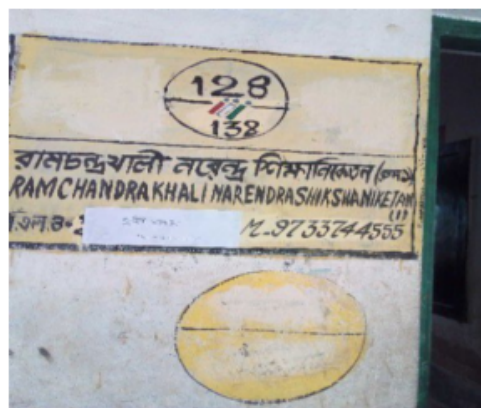

নির্বাচক নিবন্ধন আধিকারিকের স্বাক্ষর

Nazri Naksha

Google Map View

Polling Station Building Front View

Polling Station Front View

Cad View

Key MAP View

বিধানসভা নির্বাচনক্ষেত্রের নং, নাম : 128-বাসন্তী  
ভাগ নং, নাম : 1-স্কুল পাড়া