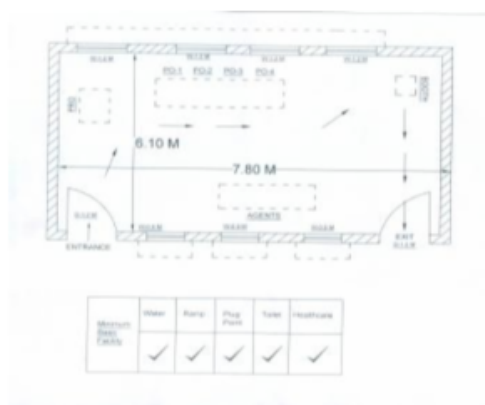

নির্বাচক নিবন্ধন আধিকারিকের স্বাক্ষর

Nazri Naksha

Google Map View

Polling Station Building Front View

Polling Station Front View

Cad View

Key MAP View

1 নাম : শ্রীদেবী দাস স্বামীর নাম: পঙ্কজ দাস বাড়ির নং : n0132 বয়স : 49 লিঙ্গ : মহিলা	SHZ2377315 ফটো উপলব্ধ	2 নাম : রেহেনা মোল্লা স্বামীর নাম: হারুণ মোল্লা বাড়ির নং : n0140 বয়স : 31 লিঙ্গ : মহিলা	SHZ1781707 ফটো উপলব্ধ	3 নাম : ব্রজবালা দাস স্বামীর নাম: পালান দাস বাড়ির নং : n0142 বয়স : 66 লিঙ্গ : মহিলা	SHZ2385888 ফটো উপলব্ধ
4 নাম : বাসন্তী দাস স্বামীর নাম: রাজকুমার দাস বাড়ির নং : n0125 বয়স : 41 লিঙ্গ : মহিলা	GTY2748317 ফটো উপলব্ধ	5 নাম : পরান দাস পিতার নাম: কাঞ্চাল দাস বাড়ির নং : n0142 বয়স : 61 লিঙ্গ : পুরুষ	SHZ2379923 ফটো উপলব্ধ	6 নাম : জানকী দাস স্বামীর নাম: নিতাই দাস বাড়ির নং : n0116 বয়স : 56 লিঙ্গ : মহিলা	SHZ2382687 ফটো উপলব্ধ
7 নাম : মানা দাস স্বামীর নাম: টুকন দাস বাড়ির নং : n0129 বয়স : 31 লিঙ্গ : মহিলা	SHZ1854371 ফটো উপলব্ধ	8 নাম : বাবুচন্দ্র দাস পিতার নাম: বিজয় দাস বাড়ির নং : n0120 বয়স : 52 লিঙ্গ : মহিলা	SHZ2385565 ফটো উপলব্ধ	9 নাম : হারুণ মোল্লা পিতার নাম: তৈয়বালি মোল্লা বাড়ির নং : n0140 বয়স : 34 লিঙ্গ : পুরুষ	SHZ1496769 ফটো উপলব্ধ
10 নাম : সবিতা দাস পিতার নাম: নীলকান্ত দাস বাড়ির নং : n0147 বয়স : 41 লিঙ্গ : মহিলা	SHZ1171420 ফটো উপলব্ধ	11 নাম : প্রদীপ দাস পিতার নাম: নিতাই দাস বাড়ির নং : n0116 বয়স : 46 লিঙ্গ : পুরুষ	GTY2102010 ফটো উপলব্ধ	12 নাম : ভারতী দাস স্বামীর নাম: নিশিকান্ত দাস বাড়ির নং : n0151 বয়স : 52 লিঙ্গ : মহিলা	GTY0176693 ফটো উপলব্ধ
13 নাম : রাজু দাস পিতার নাম: সদানন্দ দাস বাড়ির নং : n0108 বয়স : 51 লিঙ্গ : পুরুষ	SHZ2382240 ফটো উপলব্ধ	14 নাম : কম্পনা দাস স্বামীর নাম: হৃদয় দাস বাড়ির নং : n0113 বয়স : 61 লিঙ্গ : মহিলা	SHZ2381556 ফটো উপলব্ধ	15 নাম : ফুলেশ্বরী দাস স্বামীর নাম: রাম দাস বাড়ির নং : n0140 বয়স : 39 লিঙ্গ : মহিলা	GTY3576444 ফটো উপলব্ধ
16 নাম : নিশিকান্ত দাস পিতার নাম: নকুল দাস বাড়ির নং : n0118 বয়স : 59 লিঙ্গ : পুরুষ	GTY0176503 ফটো উপলব্ধ	17 নাম : অজয় কুমার দাস পিতার নাম: উদয় দাস বাড়ির নং : n0198 বয়স : 41 লিঙ্গ : পুরুষ	GTY3259645 ফটো উপলব্ধ	18 নাম : মতিলাল দাস পিতার নাম: নগেন দাস বাড়ির নং : n0125 বয়স : 48 লিঙ্গ : পুরুষ	SHZ2391670 ফটো উপলব্ধ
19 নাম : নিখিল দাস পিতার নাম: নিরাপদ দাস বাড়ির নং : n0126 বয়স : 51 লিঙ্গ : পুরুষ	SHZ2566198 ফটো উপলব্ধ	20 নাম : লালু দাস পিতার নাম: রণজিৎ দাস বাড়ির নং : n0218 বয়স : 31 লিঙ্গ : পুরুষ	SHZ1171545 ফটো উপলব্ধ	21 নাম : সঞ্জয় দাস পিতার নাম: নিরঞ্জন দাস বাড়ির নং : n0152 বয়স : 43 লিঙ্গ : পুরুষ	GTY2746782 ফটো উপলব্ধ
22 নাম : গৌতমী দাস পিতার নাম: শ্রীরাম দাস বাড়ির নং : n0110 বয়স : 51 লিঙ্গ : মহিলা	SHZ2566446 ফটো উপলব্ধ	23 নাম : প্রভাবতী দাস স্বামীর নাম: রাখাল দাস বাড়ির নং : n0124 বয়স : 63 লিঙ্গ : মহিলা	SHZ2566347 ফটো উপলব্ধ	24 নাম : সীতারানী দাস স্বামীর নাম: বাবুচন্দ্র দাস বাড়ির নং : n0120 বয়স : 47 লিঙ্গ : মহিলা	GTY2748457 ফটো উপলব্ধ
25 নাম : ইন্দ্রজিৎ দাস পিতার নাম: ভাস্কর দাস বাড়ির নং : n0119 বয়স : 51 লিঙ্গ : পুরুষ	SHZ2566339 ফটো উপলব্ধ	26 নাম : মনুখ দাস পিতার নাম: নছিয়া দাস বাড়ির নং : n0121 বয়স : 76 লিঙ্গ : পুরুষ	SHZ2566479 ফটো উপলব্ধ	27 নাম : হেমন্ত দাস পিতার নাম: নাছিয়া দাস বাড়ির নং : n0122 বয়স : 81 লিঙ্গ : পুরুষ	SHZ2566750 ফটো উপলব্ধ
28 নাম : প্রহ্লাদ দাস পিতার নাম: মনুখ দাস বাড়ির নং : n0121 বয়স : 37 লিঙ্গ : পুরুষ	GTY3576436 ফটো উপলব্ধ	29 নাম : রাজু দাস পিতার নাম: নিরঞ্জন দাস বাড়ির নং : n0123 বয়স : 39 লিঙ্গ : পুরুষ	SHZ1368877 ফটো উপলব্ধ	30 নাম : তাপসি দাস স্বামীর নাম: মিতুন দাস বাড়ির নং : n0120 বয়স : 30 লিঙ্গ : মহিলা	SHZ1781780 ফটো উপলব্ধ