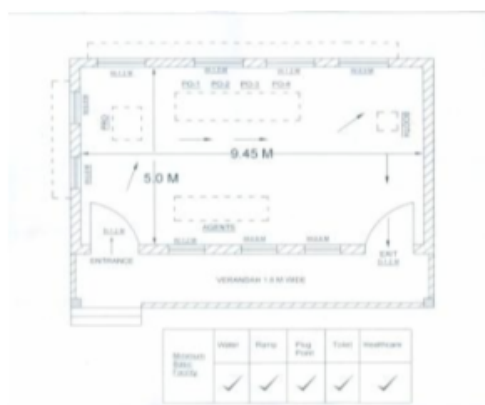

নির্বাচক নিবন্ধন আধিকারিকের স্বাক্ষর

Nazri Naksha

Google Map View

Polling Station Building Front View

Polling Station Front View

Cad View

Key MAP View

1 নাম : রঞ্জন অধিকারী পিতার নাম : সুকুমার অধিকারী বাড়ির নং : n0012 বয়স : 63 লিঙ্গ : পুরুষ ফটো উপলব্ধ	WB/15/101/090711	2 নাম : সন্ধ্যা অধিকারী স্বামীর নাম : দিবাকর অধিকারী বাড়ির নং : n0014 বয়স : 55 লিঙ্গ : মহিলা ফটো উপলব্ধ	SHZ2351047	3 নাম : রঘুনাথ অধিকারী পিতার নাম : দিবাকর অধিকারী বাড়ির নং : n0014 বয়স : 32 লিঙ্গ : পুরুষ ফটো উপলব্ধ	SHZ1369412
4 নাম : জয়দেব অধিকারী পিতার নাম : অমতলাল অধিকারী বাড়ির নং : n0014 বয়স : 59 লিঙ্গ : পুরুষ ফটো উপলব্ধ	SHZ2344190	5 নাম : পুষ্প অধিকারী স্বামীর নাম : জয়দেব অধিকারী বাড়ির নং : n0014 বয়স : 44 লিঙ্গ : মহিলা ফটো উপলব্ধ	GTY2741635	6 নাম : ছন্দা নস্কর স্বামীর নাম : প্রভাষ নস্কর বাড়ির নং : n0014 বয়স : 40 লিঙ্গ : মহিলা ফটো উপলব্ধ	SHZ1497270
7 নাম : মীরা পুরকাইত স্বামীর নাম : সুকুমার পুরকাইত বাড়ির নং : n0014 বয়স : 40 লিঙ্গ : মহিলা ফটো উপলব্ধ	SHZ1497213	8 নাম : গীতা অধিকারী স্বামীর নাম : মিহির অধিকারী বাড়ির নং : n0015 বয়স : 54 লিঙ্গ : মহিলা ফটো উপলব্ধ	WB/15/101/090555	9 নাম : অরুণ অধিকারী পিতার নাম : মিহির অধিকারী বাড়ির নং : n0015 বয়স : 46 লিঙ্গ : পুরুষ ফটো উপলব্ধ	GTY2735314
10 নাম : স্বরূপ অধিকারী পিতার নাম : মিহির অধিকারী বাড়ির নং : n0015 বয়স : 37 লিঙ্গ : পুরুষ ফটো উপলব্ধ	GTY3632536	11 নাম : বাপ্পা অধিকারী পিতার নাম : পালান অধিকারী বাড়ির নং : n0114 বয়স : 41 লিঙ্গ : পুরুষ ফটো উপলব্ধ	GTY3258522	12 নাম : মৌসুমী অধিকারী স্বামীর নাম : অরুণ অধিকারী বাড়ির নং : n0160 বয়স : 37 লিঙ্গ : মহিলা ফটো উপলব্ধ	SHZ1369180
13 নাম : শ্যামলী অধিকারী স্বামীর নাম : রমেশ অধিকারী বাড়ির নং : n0161 বয়স : 36 লিঙ্গ : মহিলা ফটো উপলব্ধ	SHZ1369198	14 নাম : রূপালী অধিকারী স্বামীর নাম : বাপ্পা অধিকারী বাড়ির নং : n0262 বয়স : 34 লিঙ্গ : মহিলা ফটো উপলব্ধ	SHZ1497379	15 নাম : দিপালী মুখার্জী স্বামীর নাম : দেবনাথ মুখার্জী বাড়ির নং : n0014 বয়স : 37 লিঙ্গ : মহিলা ফটো উপলব্ধ	SHZ1497114
16 নাম : মৌমিতা অধিকারী স্বামীর নাম : স্বরূপ অধিকারী বাড়ির নং : n0015 বয়স : 33 লিঙ্গ : মহিলা ফটো উপলব্ধ	SHZ1854702	17 নাম : গীতারানী অধিকারী স্বামীর নাম : রঞ্জন অধিকারী বাড়ির নং : n0012 বয়স : 56 লিঙ্গ : মহিলা ফটো উপলব্ধ	WB/15/101/090660	18 নাম : শিবনাথ অধিকারী পিতার নাম : রঞ্জন অধিকারী বাড়ির নং : n0012 বয়স : 36 লিঙ্গ : পুরুষ ফটো উপলব্ধ	SHZ0890814
19 নাম : মেঘনাদ অধিকারী পিতার নাম : গৌর অধিকারী বাড়ির নং : n0013 বয়স : 66 লিঙ্গ : পুরুষ ফটো উপলব্ধ	WB/15/101/090621	20 নাম : রাজ অধিকারী পিতার নাম : মেঘনাদ অধিকারী বাড়ির নং : n0013 বয়স : 41 লিঙ্গ : পুরুষ ফটো উপলব্ধ	GTY2741643	21 নাম : কমল অধিকারী পিতার নাম : গৌর অধিকারী বাড়ির নং : n0013 বয়স : 61 লিঙ্গ : পুরুষ ফটো উপলব্ধ	WB/15/101/090617
22 নাম : রমেশ অধিকারী পিতার নাম : কমল অধিকারী বাড়ির নং : n0013 বয়স : 39 লিঙ্গ : পুরুষ ফটো উপলব্ধ	GTY3575313	23 নাম : ধনঞ্জয় অধিকারী পিতার নাম : কমল অধিকারী বাড়ির নং : n0013 বয়স : 39 লিঙ্গ : পুরুষ ফটো উপলব্ধ	GTY2741650	24 নাম : মিলন অধিকারী পিতার নাম : গৌর অধিকারী বাড়ির নং : n0013 বয়স : 53 লিঙ্গ : পুরুষ ফটো উপলব্ধ	SHZ2344075
25 নাম : কাজল অধিকারী স্বামীর নাম : মিলন অধিকারী বাড়ির নং : n0013 বয়স : 49 লিঙ্গ : মহিলা ফটো উপলব্ধ	SHZ2344034	26 নাম : মিঠুন অধিকারী পিতার নাম : মিলন অধিকারী বাড়ির নং : n0013 বয়স : 40 লিঙ্গ : পুরুষ ফটো উপলব্ধ	GTY3575248	27 নাম : কুঞ্জা অধিকারী স্বামীর নাম : মেঘনাথ অধিকারী বাড়ির নং : n0013 বয়স : 56 লিঙ্গ : মহিলা ফটো উপলব্ধ	WB/15/101/090459
28 নাম : দিবাকর অধিকারী পিতার নাম : অমতলাল অধিকারী বাড়ির নং : n0014 বয়স : 61 লিঙ্গ : পুরুষ ফটো উপলব্ধ	SHZ2351021	29 নাম : সুপ্রিয়া নস্কর স্বামীর নাম : পবিত্র নস্কর বাড়ির নং : n0014 বয়স : 31 লিঙ্গ : মহিলা ফটো উপলব্ধ	SHZ1497122	30 নাম : রাজা অধিকারী পিতার নাম : পতিত পাবন অধিকারী বাড়ির নং : n0014 বয়স : 37 লিঙ্গ : পুরুষ ফটো উপলব্ধ	GTY3632742