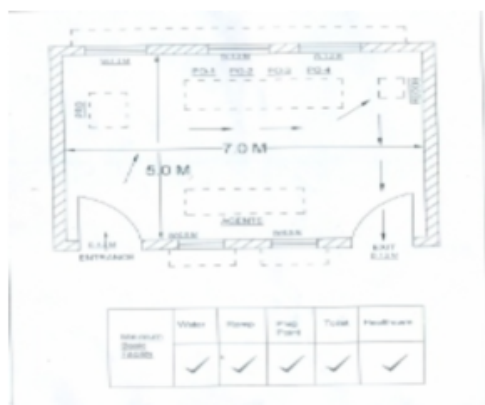

নির্বাচক নিবন্ধন আধিকারিকের স্বাক্ষর

Nazri Naksha

Google Map View

Polling Station Building Front View

Polling Station Front View

Cad View

Key MAP View

বিধানসভা নির্বাচনক্ষেত্রের নং, নাম : 128-বাসন্তী  
ভাগ নং, নাম : 1-উত্তর হেদিয়া পাড়া