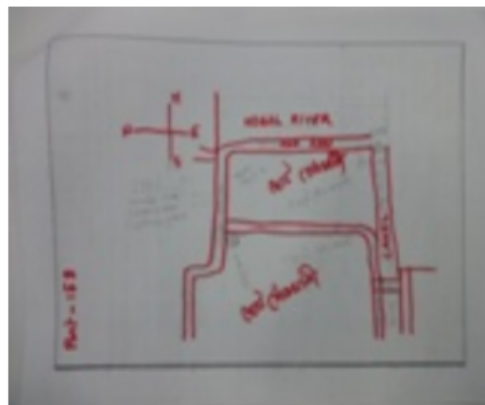

Nazri Naksha