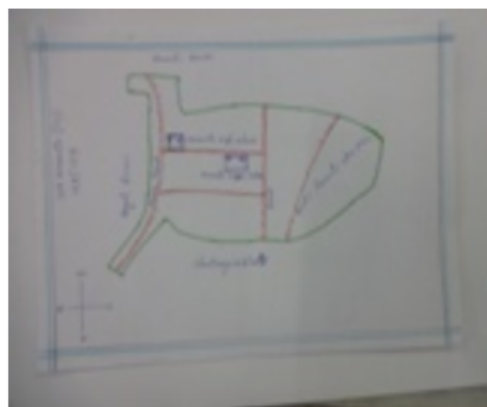

নির্বাচক নিবন্ধন আধিকারিকের স্বাক্ষর

Nazri Naksha

Google Map View

Polling Station Building Front View

Polling Station Front View

Cad View

Key MAP View

বিধানসভা নির্বাচনকেন্দ্রের নং, নাম : 128-বাসন্তী
ভাগ নং, নাম : 1-বাসন্তী উত্তর পাড়া