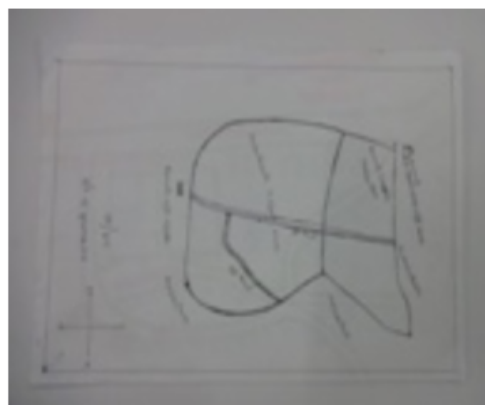

Nazri Naksha