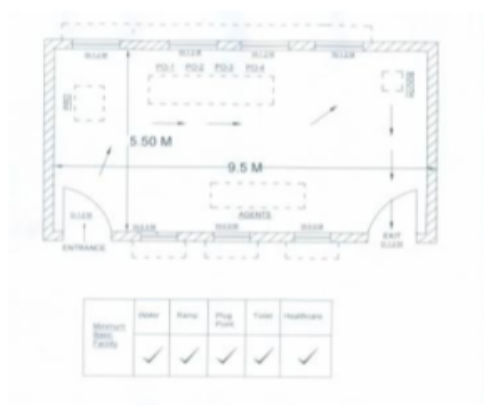

নির্বাচক নিবন্ধন আধিকারিকের স্বাক্ষর

Nazri Naksha

Google Map View

Polling Station Building Front View

Polling Station Front View

Cad View

Key MAP View

1 নাম : মীর্জন কয়াল পিতার নাম: আনিল কয়াল বাড়ির নং : n0205 বয়স : 39 লিঙ্গ : পুরুষ	SHZ0891119 ফটো উপলব্ধ	2 নাম : সোমনাথ অধিকারী পিতার নাম: সোমনেন অধিকারী বাড়ির নং : এন0106 বয়স : 26 লিঙ্গ : পুরুষ	SHZ2143691 ফটো উপলব্ধ	3 নাম : অতিজিৎ অধিকারী পিতার নাম: গোপাল অধিকারী বাড়ির নং : n0062 বয়স : 26 লিঙ্গ : পুরুষ	SHZ2511004 ফটো উপলব্ধ
4 নাম : লক্ষ্মণ ওমিচা পিতার নাম: ইয়াচিন ওমিচা বাড়ির নং : n0008 বয়স : 59 লিঙ্গ : মহিলা	GTY2756351 ফটো উপলব্ধ	5 নাম : অনিল কয়াল পিতার নাম: উপেন কয়াল বাড়ির নং : n0203 বয়স : 66 লিঙ্গ : পুরুষ	WB/15/101/105410 ফটো উপলব্ধ	6 নাম : আঙ্গুরবালা কয়াল স্বামীর নাম: অনিল কয়াল বাড়ির নং : n0204 বয়স : 61 লিঙ্গ : মহিলা	WB/15/101/105368 ফটো উপলব্ধ
7 নাম : ফনি কয়াল পিতার নাম: মাখন কয়াল বাড়ির নং : n0206 বয়স : 53 লিঙ্গ : পুরুষ	GTY3635000 ফটো উপলব্ধ	8 নাম : মীনা কয়াল স্বামীর নাম: মীঠন কয়াল বাড়ির নং : n0329 বয়স : 35 লিঙ্গ : মহিলা	SHZ2060036 ফটো উপলব্ধ	9 নাম : হারান কয়াল পিতার নাম: অনিল কয়াল বাড়ির নং : n0203 বয়স : 28 লিঙ্গ : পুরুষ	SHZ1855964 ফটো উপলব্ধ
10 নাম : দীপক খাঁ পিতার নাম: সুবল চন্দ্র খাঁ বাড়ির নং : n0007 বয়স : 45 লিঙ্গ : পুরুষ	GTY2756377 ফটো উপলব্ধ	11 নাম : পিকি খান পিতার নাম: অনুপম খান বাড়ির নং : এন0007 বয়স : 30 লিঙ্গ : মহিলা	NVY0975284 ফটো উপলব্ধ	12 নাম : অনিতা খাঁ স্বামীর নাম: দিপক খাঁ বাড়ির নং : n0258 বয়স : 39 লিঙ্গ : মহিলা	SHZ1173434 ফটো উপলব্ধ
13 নাম : রাজু খাঁ পিতার নাম: সুবল খাঁ বাড়ির নং : n0007 বয়স : 76 লিঙ্গ : মহিলা	WB/15/101/108402 ফটো উপলব্ধ	14 নাম : অশোক খাঁ পিতার নাম: সুবল খাঁ বাড়ির নং : n0007 বয়স : 56 লিঙ্গ : পুরুষ	WB/15/101/108358 ফটো উপলব্ধ	15 নাম : কমলা খাঁ স্বামীর নাম: অশোক খাঁ বাড়ির নং : n0007 বয়স : 51 লিঙ্গ : মহিলা	WB/15/101/108405 ফটো উপলব্ধ
16 নাম : শংকর খাঁ পিতার নাম: সুবল খাঁ বাড়ির নং : n0007 বয়স : 45 লিঙ্গ : পুরুষ	GTY2756385 ফটো উপলব্ধ	17 নাম : পূর্ণিমা খাঁ স্বামীর নাম: শংকর খাঁ বাড়ির নং : n0007 বয়স : 41 লিঙ্গ : মহিলা	GTY2759736 ফটো উপলব্ধ	18 নাম : ভক্ত খাঁ পিতার নাম: সুবল খাঁ বাড়ির নং : n0007 বয়স : 43 লিঙ্গ : পুরুষ	GTY2756393 ফটো উপলব্ধ
19 নাম : স্বপন খাঁ পিতার নাম: সুবল খাঁ বাড়ির নং : n0007 বয়স : 51 লিঙ্গ : পুরুষ	WB/15/101/108326 ফটো উপলব্ধ	20 নাম : বিষ্ণুপ্রিয়া খাঁ স্বামীর নাম: স্বপন খাঁ বাড়ির নং : n0007 বয়স : 38 লিঙ্গ : মহিলা	SHZ1174473 ফটো উপলব্ধ	21 নাম : প্রতিমা খাঁ স্বামীর নাম: সনৎ খাঁ বাড়ির নং : n0007 বয়স : 43 লিঙ্গ : মহিলা	GTY2756401 ফটো উপলব্ধ
22 নাম : অনুপম খাঁ পিতার নাম: অশোক খাঁ বাড়ির নং : n0007 বয়স : 40 লিঙ্গ : পুরুষ	SHZ1370303 ফটো উপলব্ধ	23 নাম : পূর্ণিমা চক্রবর্তী স্বামীর নাম: অলোক চক্রবর্তী বাড়ির নং : এন0078 বয়স : 28 লিঙ্গ : মহিলা	SHZ1855592 ফটো উপলব্ধ	24 নাম : কল্যাণী চক্রবর্তী স্বামীর নাম: পান্না চক্রবর্তী বাড়ির নং : এন0078 বয়স : 50 লিঙ্গ : মহিলা	GTY3635158 ফটো উপলব্ধ
25 নাম : পান্না চক্রবর্তী পিতার নাম: কানাই চক্রবর্তী বাড়ির নং : এন0078 বয়স : 66 লিঙ্গ : পুরুষ	WB/15/101/105444 ফটো উপলব্ধ	26 নাম : সুস্মিতা তরফদার অধিকারী স্বামীর নাম: কৃষ্ণদেব তরফদার বাড়ির নং : n0011 বয়স : 31 লিঙ্গ : মহিলা	SHZ1668425 ফটো উপলব্ধ	27 নাম : প্রদীপ তরফদার পিতার নাম: দুঃখীরাম তরফদার বাড়ির নং : n0009 বয়স : 43 লিঙ্গ : পুরুষ	GTY2756526 ফটো উপলব্ধ
28 নাম : লক্ষ্মীন্দর তরফদার মায়ের নাম: দুঃখীরাম তরফদার বাড়ির নং : n0009 বয়স : 50 লিঙ্গ : পুরুষ	SHZ1174499 ফটো উপলব্ধ	29 নাম : বর্না তরফদার স্বামীর নাম: লক্ষ্মীন্দর তরফদার বাড়ির নং : n0009 বয়স : 51 লিঙ্গ : মহিলা	GTY2756542 ফটো উপলব্ধ	30 নাম : তুলসী তরফদার স্বামীর নাম: দুঃখীরাম তরফদার বাড়ির নং : এন0009 বয়স : 79 লিঙ্গ : মহিলা	WB/15/101/108192 ফটো উপলব্ধ