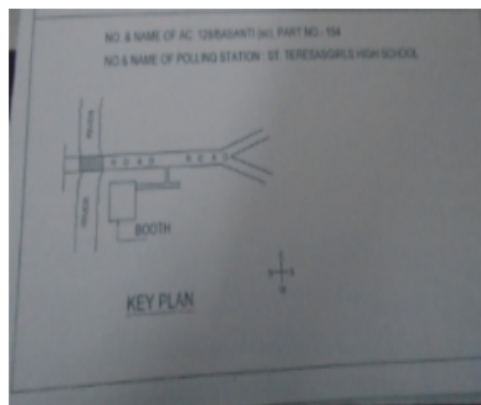

নির্বাচক নিবন্ধন আধিকারিকের স্বাক্ষর

Nazri Naksha

Google Map View

Polling Station Building Front View

Polling Station Front View

Cad View

Key MAP View

1	SHZ0912246	নাম : ঝর্ণা বিশ্বাস স্বামীর নাম: দেবু রঞ্জন বিশ্বাস বাড়ির নং : n0258 বয়স : 61 লিঙ্গ : মহিলা	ফটো উপলব্ধ	Q 2	SHZ0912238	নাম : টুঙ্গা বিশ্বাস পিতার নাম: দেবু রঞ্জন বিশ্বাস বাড়ির নং : বয়স : 39 লিঙ্গ : মহিলা	ফটো উপলব্ধ	3	SHZ0916387	নাম : অর্চনা মন্ডল স্বামীর নাম: সুব্রত মন্ডল বাড়ির নং : n0254 বয়স : 40 লিঙ্গ : মহিলা	ফটো উপলব্ধ
4	SHZ0914275	নাম : স্বপ্না হালদার স্বামীর নাম: অরুণ হালদার বাড়ির নং : n0240 বয়স : 39 লিঙ্গ : মহিলা	ফটো উপলব্ধ	5	SHZ2463420	নাম : স্বামী সর্বেশানন্দ পিতার নাম: স্বামী গন্তীরানন্দ বাড়ির নং : N0124 বয়স : 64 লিঙ্গ : পুরুষ	ফটো উপলব্ধ	6	SHZ1274737	নাম : ববি কয়াল স্বামীর নাম: রামসরুপ ভাঙ্কর বাড়ির নং : n0125 বয়স : 39 লিঙ্গ : মহিলা	ফটো উপলব্ধ
7	GTY0666669	নাম : শান্তি কুণ্ডু স্বামীর নাম: নন্দদুলাল কুণ্ডু বাড়ির নং : n0016 বয়স : 57 লিঙ্গ : মহিলা	ফটো উপলব্ধ	8	GTY0666651	নাম : নন্দদুলাল কুণ্ডু পিতার নাম: সুধীর কুণ্ডু বাড়ির নং : n0016 বয়স : 67 লিঙ্গ : পুরুষ	ফটো উপলব্ধ	9	SHZ2215051	নাম : সুকুমার চন্দ্র কুণ্ডু পিতার নাম: সুধীর চন্দ্র কুণ্ডু বাড়ির নং : n0016 বয়স : 71 লিঙ্গ : পুরুষ	ফটো উপলব্ধ
10	GTY0666677	নাম : মহামায়া কুণ্ডু স্বামীর নাম: রবীন্দ্র নাথ কুণ্ডু বাড়ির নং : n0016 বয়স : 62 লিঙ্গ : মহিলা	ফটো উপলব্ধ	11	SHZ1596287	নাম : পিয়ালী কুন্ডু পিতার নাম: নন্দদুলাল কুন্ডু বাড়ির নং : n0016 বয়স : 31 লিঙ্গ : মহিলা	ফটো উপলব্ধ	12	GTY0666610	নাম : নারায়ন কুণ্ডু পিতার নাম: হরবিনোদ কুণ্ডু বাড়ির নং : n0017 বয়স : 62 লিঙ্গ : পুরুষ	ফটো উপলব্ধ
13	SHZ0563106	নাম : সোনালী কুন্ডু স্বামীর নাম: নারায়ন কুন্ডু বাড়ির নং : n0017 বয়স : 41 লিঙ্গ : মহিলা	ফটো উপলব্ধ	14	GTY0666602	নাম : গোপাল কুণ্ডু পিতার নাম: হরবিনোদ কুণ্ডু বাড়ির নং : n0017 বয়স : 68 লিঙ্গ : পুরুষ	ফটো উপলব্ধ	15	GTY1530914	নাম : বিউটি কুণ্ডু স্বামীর নাম: গোপাল কুণ্ডু বাড়ির নং : n0017 বয়স : 59 লিঙ্গ : মহিলা	ফটো উপলব্ধ
16	SHZ1427673	নাম : জুলি গায়েন স্বামীর নাম: সঞ্জয় গায়েন বাড়ির নং : এন036 বয়স : 42 লিঙ্গ : মহিলা	ফটো উপলব্ধ	17	SHZ1727122	নাম : শ্যামলী মাখাল স্বামীর নাম: যোহন মাখাল বাড়ির নং : n0071 বয়স : 39 লিঙ্গ : মহিলা	ফটো উপলব্ধ	18	GTY3043031	নাম : অলকা কয়াল স্বামীর নাম: ললিত কয়াল বাড়ির নং : n0036 বয়স : 64 লিঙ্গ : মহিলা	ফটো উপলব্ধ
19	GTY0666552	নাম : বন্ধিম কয়াল পিতার নাম: গোড়া কয়াল বাড়ির নং : n0071 বয়স : 72 লিঙ্গ : পুরুষ	ফটো উপলব্ধ	20	GTY0666578	নাম : যোহন মাখাল পিতার নাম: বন্ধিম মাখাল বাড়ির নং : n0071 বয়স : 47 লিঙ্গ : পুরুষ	ফটো উপলব্ধ	21	SHZ1427996	নাম : লক্ষ্মী কয়াল মায়ের নাম: অলকা কয়াল বাড়ির নং : n0036 বয়স : 40 লিঙ্গ : মহিলা	ফটো উপলব্ধ
22	GTY2958338	নাম : বীনা খাটুয়া স্বামীর নাম: জ্যোতির্ময় খাটুয়া বাড়ির নং : n0260 বয়স : 43 লিঙ্গ : মহিলা	ফটো উপলব্ধ	23	SHZ1919307	নাম : উজ্জ্বল খাটুয়া পিতার নাম: জ্যোতির্ময় খাটুয়া বাড়ির নং : n0259 বয়স : 29 লিঙ্গ : পুরুষ	ফটো উপলব্ধ	24	SHZ2212280	নাম : জ্যোতির্ময় খাটুয়া পিতার নাম: নিমাই চন্দ্র খাটুয়া বাড়ির নং : n0259 বয়স : 51 লিঙ্গ : পুরুষ	ফটো উপলব্ধ
25	SHZ2599397	নাম : উৎপল খাটুয়া পিতার নাম: জ্যোতির্ময় খাটুয়া বাড়ির নং : এন0259 বয়স : 23 লিঙ্গ : পুরুষ	ফটো উপলব্ধ	26	GTY3476686	নাম : ভিকি গমেশ মায়ের নাম: দিলীপ গমেশ বাড়ির নং : n0106 বয়স : 42 লিঙ্গ : পুরুষ	ফটো উপলব্ধ	27	SHZ1428051	নাম : শর্বরী গায়েন পিতার নাম: দীপক গায়েন বাড়ির নং : n0035 বয়স : 32 লিঙ্গ : মহিলা	ফটো উপলব্ধ
28	GTY3598745	নাম : দীপিকা গায়েন স্বামীর নাম: দীপক গায়েন বাড়ির নং : n0035 বয়স : 56 লিঙ্গ : মহিলা	ফটো উপলব্ধ	29	GTY0666800	নাম : দীপক গায়েন পিতার নাম: ইগনাস গায়েন বাড়ির নং : n0035 বয়স : 67 লিঙ্গ : পুরুষ	ফটো উপলব্ধ	30	SHZ1427970	নাম : সুপর্ণা গায়েন স্বামীর নাম: বিপ্লব গায়েন বাড়ির নং : n0034 বয়স : 41 লিঙ্গ : মহিলা	ফটো উপলব্ধ