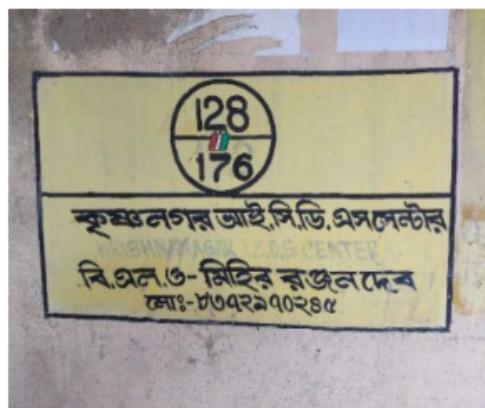

নির্বাচক নিবন্ধন আধিকারিকের স্বাক্ষর

Nazri Naksha

Google Map View

Polling Station Building Front View

Polling Station Front View

Cad View

Key MAP View

বিধানসভা নির্বাচনকেন্দ্রের নং, নাম : 128-বাসন্তী  
ভাগ নং, নাম : 1-কুফনগর মাঝের পাড়া