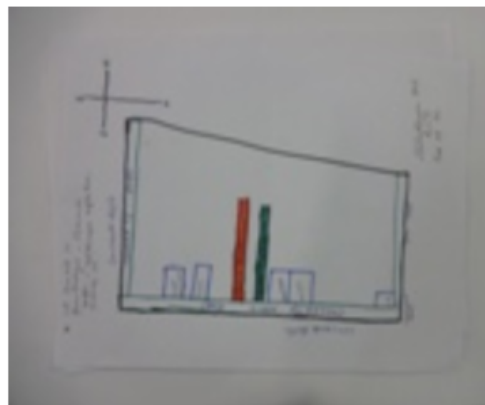

Nazri Naksha