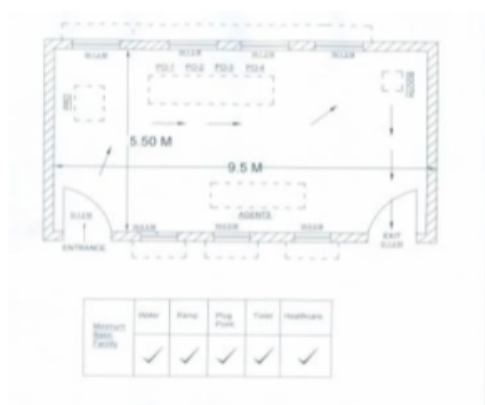

নির্বাচক নিবন্ধন আধিকারিকের স্বাক্ষর

Nazri Naksha

Google Map View

Polling Station Building Front View

Polling Station Front View

Cad View

Key MAP View

1	SHZ1371020	নাম : কারিমদ্দিন জমাদার পিতার নাম: আপচার জমাদার বাড়ির নং : n0088 বয়স : 34 লিঙ্গ : মহিলা	ফটো উপলব্ধ	2	SHZ2382612	নাম : মিয়াদালী পৈলান পিতার নাম: আকাজ আলি পৈলান বাড়ির নং : n0065 বয়স : 65 লিঙ্গ : পুরুষ	ফটো উপলব্ধ	3	SHZ1371012	নাম : সাইফুদ্দিন জমাদার পিতার নাম: আপচার জমাদার বাড়ির নং : n0088 বয়স : 38 লিঙ্গ : পুরুষ	ফটো উপলব্ধ
4	SHZ1371301	নাম : মারুফা পৈলান স্বামীর নাম: রুহুলামিন পৈলান বাড়ির নং : n0065 বয়স : 34 লিঙ্গ : মহিলা	ফটো উপলব্ধ	5	SHZ1176692	নাম : রুহুলামিন পৈলান পিতার নাম: মিয়াদালি পৈলান বাড়ির নং : n0065 বয়স : 41 লিঙ্গ : পুরুষ	ফটো উপলব্ধ	6	SHZ2381614	নাম : আমবিয়া পৈলান স্বামীর নাম: মিয়াদালী পৈলান বাড়ির নং : n0065 বয়স : 59 লিঙ্গ : মহিলা	ফটো উপলব্ধ
7	SHZ1782788	নাম : আলামিন পৈলান পিতার নাম: মিয়াদালী পৈলান বাড়ির নং : n0065 বয়স : 28 লিঙ্গ : পুরুষ	ফটো উপলব্ধ	8	SHZ1972033	নাম : আজমির পৈলান পিতার নাম: মিয়াদালী পৈলান বাড়ির নং : n0065 বয়স : 29 লিঙ্গ : মহিলা	ফটো উপলব্ধ	9	SHZ1371152	নাম : ছাকিলা জমাদার স্বামীর নাম: আপচার জমাদার বাড়ির নং : n0088 বয়স : 62 লিঙ্গ : মহিলা	ফটো উপলব্ধ
10	SHZ1782747	নাম : ইয়াসমিনা মোল্যা স্বামীর নাম: বাহাউদ্দিন মোল্যা বাড়ির নং : n0065 বয়স : 34 লিঙ্গ : মহিলা	ফটো উপলব্ধ	11	SHZ1176700	নাম : বাহাউদ্দিন মোল্যা পিতার নাম: রুহন কুদ্দুস মোল্যা বাড়ির নং : n0065 বয়স : 36 লিঙ্গ : পুরুষ	ফটো উপলব্ধ	12	SHZ2422426	নাম : রহিমা খাতুন স্বামীর নাম: অহাব জেহারি মোল্যা বাড়ির নং : এন0031 বয়স : 28 লিঙ্গ : মহিলা	ফটো উপলব্ধ
13	SHZ1782721	নাম : ওমর ফারুক সেখ পিতার নাম: রউপ সেখ বাড়ির নং : n0029 বয়স : 33 লিঙ্গ : পুরুষ	ফটো উপলব্ধ	14	SHZ1499177	নাম : মোমিন সেখ পিতার নাম: ইদ্রিস সেখ বাড়ির নং : n0029 বয়স : 40 লিঙ্গ : পুরুষ	ফটো উপলব্ধ	15	WB/15/101/081595	নাম : ইদ্রিস সেখ পিতার নাম: নওসের সেখ বাড়ির নং : n0029 বয়স : 66 লিঙ্গ : পুরুষ	ফটো উপলব্ধ
16	SHZ1176288	নাম : আব্দুল আজিজ সেখ পিতার নাম: ওহাব সেখ বাড়ির নং : n0029 বয়স : 37 লিঙ্গ : পুরুষ	ফটো উপলব্ধ	17	SHZ1498799	নাম : হাবিবুল্লা সেখ পিতার নাম: ওহাব সেখ বাড়ির নং : n0029 বয়স : 33 লিঙ্গ : পুরুষ	ফটো উপলব্ধ	18	SHZ1498849	নাম : সুরাইয়া সেখ স্বামীর নাম: মোমিন সেখ বাড়ির নং : n0029 বয়স : 37 লিঙ্গ : মহিলা	ফটো উপলব্ধ
19	SHZ2383750	নাম : আছিরন সেখ স্বামীর নাম: ওহাব সেখ বাড়ির নং : n0029 বয়স : 59 লিঙ্গ : মহিলা	ফটো উপলব্ধ	20	SHZ2514479	নাম : মনোয়ারা সেখ স্বামীর নাম: ওমর ফারুক সেখ বাড়ির নং : নং29 বয়স : 25 লিঙ্গ : মহিলা	ফটো উপলব্ধ	21	SHZ2372175	নাম : মর্জিনা সেখ স্বামীর নাম: নওসার সেখ বাড়ির নং : n0029 বয়স : 66 লিঙ্গ : মহিলা	ফটো উপলব্ধ
22	SHZ1856533	নাম : রোজিনা খান স্বামীর নাম: খুরশিদ খান বাড়ির নং : 0041 বয়স : 28 লিঙ্গ : মহিলা	ফটো উপলব্ধ	23	SHZ1782630	নাম : আব্দুর ঘোরামী পিতার নাম: রমজান ঘোরামী বাড়ির নং : n0029 বয়স : 28 লিঙ্গ : পুরুষ	ফটো উপলব্ধ	24	SHZ2374932	নাম : আসমা সেখ স্বামীর নাম: রউপ সেখ বাড়ির নং : n0029 বয়স : 60 লিঙ্গ : মহিলা	ফটো উপলব্ধ
25	GTY2729259	নাম : নাজিবুর খান পিতার নাম: জমাত আলি খান বাড়ির নং : n0337 বয়স : 49 লিঙ্গ : পুরুষ	ফটো উপলব্ধ	26	SHZ2373629	নাম : রউপ সেখ পিতার নাম: নওসার সেখ বাড়ির নং : n0029 বয়স : 65 লিঙ্গ : পুরুষ	ফটো উপলব্ধ	27	SHZ1499094	নাম : উছমান সেখ পিতার নাম: রউপ সেখ বাড়ির নং : n0029 বয়স : 33 লিঙ্গ : পুরুষ	ফটো উপলব্ধ
28	SHZ1782713	নাম : ওমর মারুফ সেখ পিতার নাম: রউপ সেখ বাড়ির নং : n0029 বয়স : 29 লিঙ্গ : পুরুষ	ফটো উপলব্ধ	29	SHZ1498930	নাম : আব্দুল কাদের সেখ পিতার নাম: ওহাব সেখ বাড়ির নং : n0029 বয়স : 36 লিঙ্গ : পুরুষ	ফটো উপলব্ধ	30	SHZ2154425	নাম : মইমুর খাঁন পিতার নাম: লুতফর খাঁন বাড়ির নং : N0071 বয়স : 26 লিঙ্গ : পুরুষ	ফটো উপলব্ধ