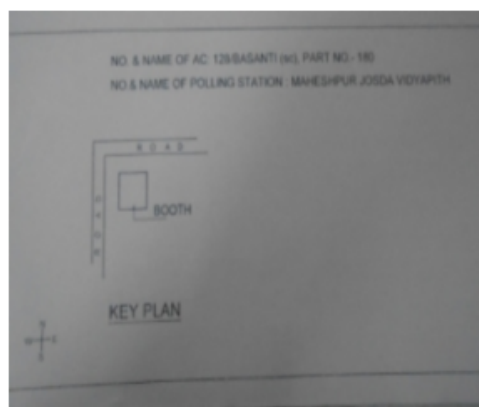

নির্বাচক নিবন্ধন আধিকারিকের স্বাক্ষর

Nazri Naksha

Google Map View

Polling Station Building Front View

Polling Station Front View

Cad View

Key MAP View

1	SHZ0914655	নাম : ছুরমান সেখ পিতার নাম: নুরহোসেন সেখ বাড়ির নং : n0283 বয়স : 37 লিঙ্গ : পুরুষ	ফটো উপলব্ধ	2	SHZ0920439	নাম : আমিন সরদার পিতার নাম: কওচার সরদার বাড়ির নং : n0290 বয়স : 43 লিঙ্গ : পুরুষ	ফটো উপলব্ধ	3	SHZ2119766	নাম : মোতাহার লস্কর পিতার নাম: আবুল কালাম লস্কর বাড়ির নং : 036 বয়স : 27 লিঙ্গ : পুরুষ	ফটো উপলব্ধ
4	SHZ1437268	নাম : লতিফা (পিয়াদা)লস্কর স্বামীর নাম: ওবাইদুল্লা লস্কর বাড়ির নং : এন0153 বয়স : 32 লিঙ্গ : মহিলা	ফটো উপলব্ধ	5	SHZ2527117	নাম : হাবিবুর খাঁন পিতার নাম: রহমাতুল্লা খাঁন বাড়ির নং : N0176 বয়স : 24 লিঙ্গ : পুরুষ	ফটো উপলব্ধ	6	SHZ1289396	নাম : রহমাতুল্লা খাঁ পিতার নাম: আব্দুল ছালাম খাঁ বাড়ির নং : n0176 বয়স : 50 লিঙ্গ : পুরুষ	ফটো উপলব্ধ
7	SHZ2748143	নাম : গোলাপসা খাতুন লস্কর স্বামীর নাম: নুর ইসলাম লস্কর বাড়ির নং : নং0123 বয়স : 23 লিঙ্গ : মহিলা	ফটো উপলব্ধ	8	SHZ2527463	নাম : সাইফুল খান মায়ের নাম: অহিদা খান বাড়ির নং : n00196 বয়স : 24 লিঙ্গ : পুরুষ	ফটো উপলব্ধ	9	SHZ2132629	নাম : মিজানুর খান পিতার নাম: রহমাতুল্লা খান বাড়ির নং : 00 বয়স : 26 লিঙ্গ : পুরুষ	ফটো উপলব্ধ
10	SHZ2216166	নাম : মাবুদা খাঁন স্বামীর নাম: রহমাতুল্লা খাঁন বাড়ির নং : n0275 বয়স : 48 লিঙ্গ : মহিলা	ফটো উপলব্ধ	11	GTY3101896	নাম : মঞ্জিলা গাজী স্বামীর নাম: বাবুরারলী গাজী বাড়ির নং : n0045 বয়স : 43 লিঙ্গ : মহিলা	ফটো উপলব্ধ	12	GTY3676376	নাম : হায়দার আলি গাজী পিতার নাম: দেলবাহার গাজী বাড়ির নং : n0045 বয়স : 37 লিঙ্গ : পুরুষ	ফটো উপলব্ধ
13	SHZ0642991	নাম : মনোহারা গাজী পিতার নাম: দেলবাহার গাজী বাড়ির নং : n0045 বয়স : 39 লিঙ্গ : মহিলা	ফটো উপলব্ধ	14	GTY0768796	নাম : গোলেহারজন গাজী স্বামীর নাম: দেলবাহার গাজী বাড়ির নং : n0045 বয়স : 75 লিঙ্গ : মহিলা	ফটো উপলব্ধ	15	SHZ0644187	নাম : তাজউদ্দিন গাজী পিতার নাম: মোক্তার গাজী বাড়ির নং : n0263 বয়স : 53 লিঙ্গ : পুরুষ	ফটো উপলব্ধ
16	SHZ2901908	নাম : মোজাম আলি গাজী পিতার নাম: তাজউদ্দিন গাজী বাড়ির নং : এন00263 বয়স : 20 লিঙ্গ : পুরুষ	ফটো উপলব্ধ	17	SHZ0643593	নাম : মনোয়ারা গাজী স্বামীর নাম: তাজউদ্দিন গাজী বাড়ির নং : এন0050 বয়স : 38 লিঙ্গ : মহিলা	ফটো উপলব্ধ	18	SHZ2050706	নাম : মারুফা গাজী (লস্কর) স্বামীর নাম: সাহাবুদ্দিন লস্কর বাড়ির নং : n0326 বয়স : 27 লিঙ্গ : মহিলা	ফটো উপলব্ধ
19	SHZ2107142	নাম : স্বপ্না দাস পিতার নাম: স্বপন দাস বাড়ির নং : n0369 বয়স : 30 লিঙ্গ : মহিলা	ফটো উপলব্ধ	20	GTY0768879	নাম : গনেশ চন্দ্র দাস পিতার নাম: অভুল দাস বাড়ির নং : n0027 বয়স : 66 লিঙ্গ : পুরুষ	ফটো উপলব্ধ	21	GTY0768887	নাম : সন্ধ্যা দাস স্বামীর নাম: গনেশ চন্দ্র দাস বাড়ির নং : n0027 বয়স : 60 লিঙ্গ : মহিলা	ফটো উপলব্ধ
22	SHZ2067809	নাম : সনাতন দাস পিতার নাম: তাপস দাস বাড়ির নং : n0350 বয়স : 29 লিঙ্গ : পুরুষ	ফটো উপলব্ধ	23	SHZ1754373	নাম : পরমা দাস স্বামীর নাম: বিনয় কুমার দাস বাড়ির নং : n0284 বয়স : 30 লিঙ্গ : মহিলা	ফটো উপলব্ধ	24	GTY0768952	নাম : সন্ধ্যা দাস স্বামীর নাম: তাপস দাস বাড়ির নং : n0091 বয়স : 51 লিঙ্গ : মহিলা	ফটো উপলব্ধ
25	SHZ2747541	নাম : গোবিন্দ দাস পিতার নাম: পবন দাস বাড়ির নং : নং065 বয়স : 22 লিঙ্গ : পুরুষ	ফটো উপলব্ধ	26	SHZ0643049	নাম : লক্ষী নায়েক দাস স্বামীর নাম: রনজিত দাস বাড়ির নং : n0120 বয়স : 38 লিঙ্গ : মহিলা	ফটো উপলব্ধ	27	GTY0768978	নাম : স্বপন দাস পিতার নাম: অভুল দাস বাড়ির নং : n0028 বয়স : 49 লিঙ্গ : পুরুষ	ফটো উপলব্ধ
28	SHZ1606508	নাম : সেলিমা মোল্যা লস্কর স্বামীর নাম: তাজিমুদ্দিন লস্কর বাড়ির নং : n0184 বয়স : 32 লিঙ্গ : মহিলা	ফটো উপলব্ধ	29	SHZ1289438	নাম : তপতী মন্ডল দাস স্বামীর নাম: রতিকান্ত দাস বাড়ির নং : n0183 বয়স : 42 লিঙ্গ : মহিলা	ফটো উপলব্ধ	30	GTY0768960	নাম : বিলাসী দাস স্বামীর নাম: ভাবু দাস বাড়ির নং : n0120 বয়স : 81 লিঙ্গ : মহিলা	ফটো উপলব্ধ