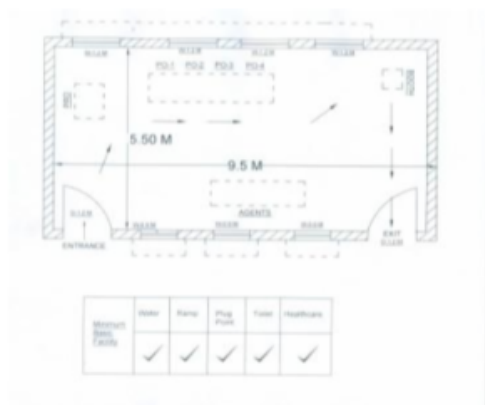

নির্বাচক নিবন্ধন আধিকারিকের স্বাক্ষর

Nazri Naksha

Google Map View

Polling Station Building Front View

Polling Station Front View

Cad View

Key MAP View

বিধানসভা নির্বাচনকেন্দ্রের নং, নাম : 128-বাসন্তী
ভাগ নং, নাম : 1-দিঘীর পাড়া (পশ্চিম)