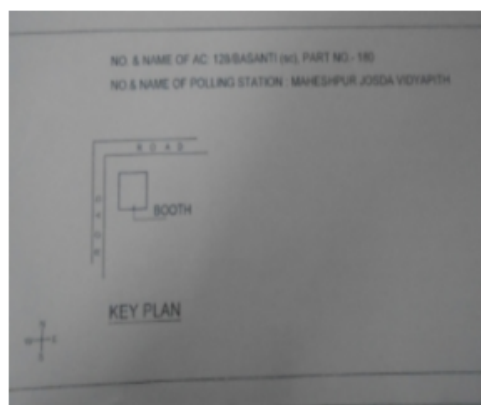

Key MAP View