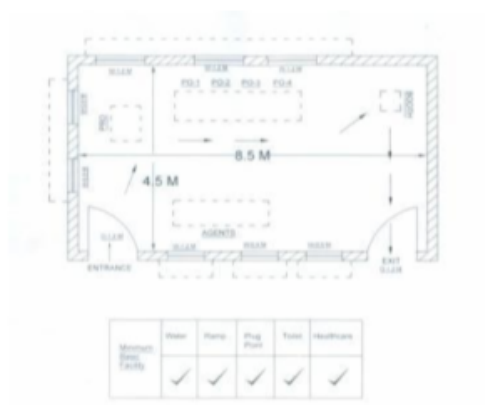

নির্বাচক নিবন্ধন আধিকারিকের স্বাক্ষর

Nazri Naksha

Google Map View

Polling Station Building Front View

Polling Station Front View

Cad View

Key MAP View

1	SHZ2836633	ফটো উপলব্ধ	নাম : সুমন কুমার অ্যাডি পিতার নাম: ধর্ম অ্যাডি বাড়ির নং : এন0102 বয়স : 22 লিঙ্গ : পুরুষ	2	SHZ2760270	ফটো উপলব্ধ	নাম : খাদিজা খান স্বামীর নাম: হাসানর খান বাড়ির নং : এন120 বয়স : 25 লিঙ্গ : মহিলা	3	SHZ2836278	ফটো উপলব্ধ	নাম : আনিসুল ইসলাম খান পিতার নাম: রহিম আলি খান বাড়ির নং : এন00300 বয়স : 23 লিঙ্গ : পুরুষ
4	SHZ2836963	ফটো উপলব্ধ	নাম : আরিফুল খাঁন পিতার নাম: চামাদ খাঁন বাড়ির নং : এন0056 বয়স : 24 লিঙ্গ : পুরুষ	5	GTY3337227	ফটো উপলব্ধ	নাম : ছাকাত আলি খাঁন পিতার নাম: কুরবান খাঁন বাড়ির নং : 68 বয়স : 45 লিঙ্গ : পুরুষ	6	SHZ2836666	ফটো উপলব্ধ	নাম : সাহানার খাঁন পিতার নাম: মহম্মাদ খাঁন বাড়ির নং : এন0056 বয়স : 25 লিঙ্গ : মহিলা
7	SHZ2836708	ফটো উপলব্ধ	নাম : সহিদুল্লাহ লস্কর পিতার নাম: মোহম্মাদ অলিউল্লাহ লস্কর বাড়ির নং : এন001 বয়স : 23 লিঙ্গ : পুরুষ	8	SHZ2836401	ফটো উপলব্ধ	নাম : পারুল নাইয়া স্বামীর নাম: সাহাবুদ্দিন নাইয়া বাড়ির নং : এন0087 বয়স : 35 লিঙ্গ : মহিলা	9	SHZ1857754	ফটো উপলব্ধ	নাম : মতিউল্লাহ লস্কর পিতার নাম: মোঃ ওলিউল্লাহ লস্কর বাড়ির নং : n0074 বয়স : 29 লিঙ্গ : পুরুষ
10	GTY1655109	ফটো উপলব্ধ	নাম : মোঃ ওলিউল্লাহ লস্কর পিতার নাম: মোঃ ইউসুফ আলি লস্কর বাড়ির নং : n0074 বয়স : 32 লিঙ্গ : পুরুষ	11	SHZ2423564	ফটো উপলব্ধ	নাম : নিয়ামাতুল্লা লস্কর পিতার নাম: হাবিবুল্লা লস্কর বাড়ির নং : এন0074 বয়স : 24 লিঙ্গ : পুরুষ	12	SHZ1857796	ফটো উপলব্ধ	নাম : কহিনুর লস্কর পিতার নাম: ইউসুপ লস্কর বাড়ির নং : n0074 বয়স : 37 লিঙ্গ : মহিলা
13	SHZ1178854	ফটো উপলব্ধ	নাম : আব্দুল ওহিদ লস্কর পিতার নাম: আনছার লস্কর বাড়ির নং : n0074 বয়স : 35 লিঙ্গ : পুরুষ	14	GTY1654938	ফটো উপলব্ধ	নাম : হাবিবুল্লা লস্কর পিতার নাম: মোঃ ইউসুফ আলি লস্কর বাড়ির নং : n0074 বয়স : 59 লিঙ্গ : পুরুষ	15	SHZ1178847	ফটো উপলব্ধ	নাম : আব্দুল আজিজ লস্কর পিতার নাম: আনছার লস্কর বাড়ির নং : n0074 বয়স : 39 লিঙ্গ : পুরুষ
16	GTY1655372	ফটো উপলব্ধ	নাম : ফজলুর রহমান লস্কর পিতার নাম: মোঃ ইউসুফ আলী লস্কর বাড়ির নং : n0074 বয়স : 51 লিঙ্গ : পুরুষ	17	SHZ1178862	ফটো উপলব্ধ	নাম : নাসিরা লস্কর স্বামীর নাম: রফিকুল লস্কর বাড়ির নং : n0074 বয়স : 41 লিঙ্গ : মহিলা	18	GTY3336591	ফটো উপলব্ধ	নাম : রামিচা বিবি লস্কর স্বামীর নাম: ইউছুপ লস্কর বাড়ির নং : n0074 বয়স : 61 লিঙ্গ : মহিলা
19	SHZ1857226	ফটো উপলব্ধ	নাম : মুরশিদা লস্কর স্বামীর নাম: আব্দুল আজিজ লস্কর বাড়ির নং : n0074 বয়স : 29 লিঙ্গ : মহিলা	20	SHZ1372325	ফটো উপলব্ধ	নাম : ওজিদা লস্কর স্বামীর নাম: আরফত লস্কর বাড়ির নং : n0074 বয়স : 24 লিঙ্গ : মহিলা	21	SHZ1670264	ফটো উপলব্ধ	নাম : রবিয়া লস্কর স্বামীর নাম: রসিদুল লস্কর বাড়ির নং : n0074 বয়স : 34 লিঙ্গ : মহিলা
22	SHZ1783117	ফটো উপলব্ধ	নাম : মামনী লস্কর স্বামীর নাম: জিয়ারুল লস্কর বাড়ির নং : n0074 বয়স : 33 লিঙ্গ : মহিলা	23	SHZ1783109	ফটো উপলব্ধ	নাম : মসিরুল লস্কর পিতার নাম: মোসলেম লস্কর বাড়ির নং : n0074 বয়স : 30 লিঙ্গ : পুরুষ	24	SHZ2146876	ফটো উপলব্ধ	নাম : মাহাবুব লস্কর পিতার নাম: আনছার লস্কর বাড়ির নং : এন0074 বয়স : 29 লিঙ্গ : পুরুষ
25	SHZ1178870	ফটো উপলব্ধ	নাম : সফিউল্লা লস্কর পিতার নাম: হাবিবুল্লা লস্কর বাড়ির নং : n0074 বয়স : 36 লিঙ্গ : পুরুষ	26	SHZ1500305	ফটো উপলব্ধ	নাম : মোজাফ্ফার লস্কর পিতার নাম: আরফত লস্কর বাড়ির নং : n0074 বয়স : 32 লিঙ্গ : পুরুষ	27	GTY2733640	ফটো উপলব্ধ	নাম : আনছার লস্কর পিতার নাম: ইয়াচিন লস্কর বাড়ির নং : n0074 বয়স : 64 লিঙ্গ : পুরুষ
28	SHZ2423036	ফটো উপলব্ধ	নাম : ওমর ফারুক লস্কর পিতার নাম: আরফত লস্কর বাড়ির নং : এন0074 বয়স : 27 লিঙ্গ : পুরুষ	29	GTY1655497	ফটো উপলব্ধ	নাম : লিয়াকত নাইয়া পিতার নাম: আজতে নাইয়া বাড়ির নং : N0074 বয়স : 51 লিঙ্গ : পুরুষ	30	SHZ1177245	ফটো উপলব্ধ	নাম : কাদের নাইয়া পিতার নাম: আজতে নাইয়া বাড়ির নং : N0074 বয়স : 41 লিঙ্গ : পুরুষ