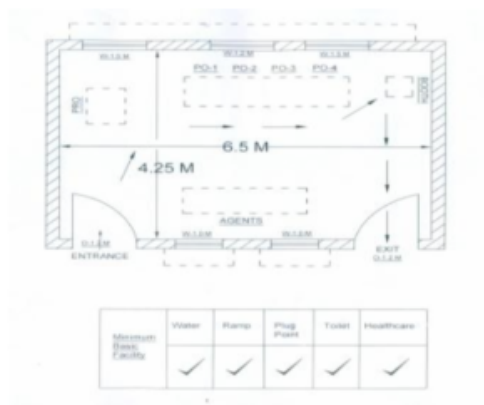

নির্বাচক নিবন্ধন আধিকারিকের স্বাক্ষর

Nazri Naksha

Google Map View

Polling Station Building Front View

Polling Station Front View

Cad View

Key MAP View

1 নাম : সেলিমা বিবি স্বামীর নাম: রহমত মোল্যা বাড়ির নং : n0133 বয়স : 40 লিঙ্গ : মহিলা	GTY3329174 ফটো উপলব্ধ	2 নাম : মজিদা মোল্যা স্বামীর নাম: মোকাদ্দেস মোল্যা বাড়ির নং : n0058 বয়স : 52 লিঙ্গ : মহিলা	WB/15/101/066494 ফটো উপলব্ধ	3 নাম : মহসীন মোল্যা পিতার নাম: মোকাদ্দেস মোল্যা মোল্যা বাড়ির নং : n0058 বয়স : 32 লিঙ্গ : পুরুষ	SHZ1783505 ফটো উপলব্ধ
4 নাম : সুলাইমান মোল্যা পিতার নাম: মসিয়ার মোল্যা বাড়ির নং : 199 বয়স : 25 লিঙ্গ : পুরুষ	SHZ2163012 ফটো উপলব্ধ	5 নাম : মোকাদ্দেস মোল্যা পিতার নাম: সুরথ মোল্যা বাড়ির নং : n0058 বয়স : 57 লিঙ্গ : পুরুষ	SHZ2396794 ফটো উপলব্ধ	6 নাম : সাফিয়া মোল্যা স্বামীর নাম: মোসারেফ. মোল্যা বাড়ির নং : n0106 বয়স : 40 লিঙ্গ : মহিলা	GTY3329133 ফটো উপলব্ধ
7 নাম : কুতুবউদ্দিন মোল্যা পিতার নাম: সাহাজুদ্দিন মোল্যা বাড়ির নং : এন0103 বয়স : 39 লিঙ্গ : পুরুষ	GTY3255627 ফটো উপলব্ধ	8 নাম : মুসলিমা মোল্যা স্বামীর নাম: মহসীন মোল্যা বাড়ির নং : এন0045 বয়স : 27 লিঙ্গ : মহিলা	SHZ2794592 ফটো উপলব্ধ	9 নাম : রজো আলি গাজী পিতার নাম: নুর আলি গাজী বাড়ির নং : n0265 বয়স : 49 লিঙ্গ : পুরুষ	SHZ1500669 ফটো উপলব্ধ
10 নাম : রুহুল আমিন কাজী পিতার নাম: নজরুল কাজী বাড়ির নং : এন0201 বয়স : 27 লিঙ্গ : পুরুষ	SHZ2142560 ফটো উপলব্ধ	11 নাম : সালেকার রহমান কাজী পিতার নাম: মহঃ নুরইসলাম কাজী বাড়ির নং : n0110 বয়স : 33 লিঙ্গ : পুরুষ	GTY3255700 ফটো উপলব্ধ	12 নাম : আজমিরা কাজী স্বামীর নাম: সালেকার রহমান কাজী বাড়ির নং : n0110 বয়স : 37 লিঙ্গ : মহিলা	SHZ1372879 ফটো উপলব্ধ
13 নাম : আজমীনারা খাতুন পিতার নাম: এনায়েত খাতুন বাড়ির নং : 67 বয়স : 25 লিঙ্গ : মহিলা	SHZ2422996 ফটো উপলব্ধ	14 নাম : ছায়রা খাতুন পিতার নাম: আবুসদ্দিক মোল্যা বাড়ির নং : 00 বয়স : 32 লিঙ্গ : মহিলা	SHZ2419786 ফটো উপলব্ধ	15 নাম : মমতাজ গাইন স্বামীর নাম: সাবুর আলী গাইন বাড়ির নং : n0129 বয়স : 43 লিঙ্গ : মহিলা	GTY3329158 ফটো উপলব্ধ
16 নাম : আকলিমা গাজী পিতার নাম: রজো আলি গাজী বাড়ির নং : n0074 বয়স : 41 লিঙ্গ : মহিলা	GTY3255312 ফটো উপলব্ধ	17 নাম : রউপ গাজী পিতার নাম: বাক্কার গাজী বাড়ির নং : n0008 বয়স : 47 লিঙ্গ : পুরুষ	WB/15/101/066310 ফটো উপলব্ধ	18 নাম : আব্দুল হাসান গাজী পিতার নাম: লিয়াকত গাজী বাড়ির নং : n0008 বয়স : 30 লিঙ্গ : পুরুষ	SHZ1670488 ফটো উপলব্ধ
19 নাম : সেলিম গাজী পিতার নাম: লিয়াকত গাজী বাড়ির নং : n0008 বয়স : 35 লিঙ্গ : পুরুষ	SHZ1783661 ফটো উপলব্ধ	20 নাম : তাজকেরাতন গাজী স্বামীর নাম: লিয়াকত গাজী বাড়ির নং : n0008 বয়স : 53 লিঙ্গ : মহিলা	WB/15/101/066472 ফটো উপলব্ধ	21 নাম : লিয়াকত গাজী পিতার নাম: বাক্কার গাজী বাড়ির নং : n0008 বয়স : 63 লিঙ্গ : পুরুষ	WB/15/101/066468 ফটো উপলব্ধ
22 নাম : সায়রা গাজী স্বামীর নাম: আবদুল হাসান গাজী বাড়ির নং : 0008 বয়স : 28 লিঙ্গ : মহিলা	SHZ2422970 ফটো উপলব্ধ	23 নাম : মোরসেলিম গাজী পিতার নাম: লিয়াকত গাজী বাড়ির নং : 0008 বয়স : 25 লিঙ্গ : পুরুষ	SHZ2423028 ফটো উপলব্ধ	24 নাম : স্বপন প্রামাণিক পিতার নাম: জগন্নাথ প্রামাণিক বাড়ির নং : n0042 বয়স : 53 লিঙ্গ : পুরুষ	SHZ2426773 ফটো উপলব্ধ
25 নাম : শ্রাবন্তী প্রামাণিক স্বামীর নাম: আশীষ প্রামাণিক বাড়ির নং : n0042 বয়স : 36 লিঙ্গ : মহিলা	SHZ1783463 ফটো উপলব্ধ	26 নাম : টগরী প্রামাণিক স্বামীর নাম: সুরত প্রামাণিক বাড়ির নং : এন001 বয়স : 24 লিঙ্গ : মহিলা	SHZ2518637 ফটো উপলব্ধ	27 নাম : জাহাঙ্গির গাইন পিতার নাম: নাজির আলি গাইন বাড়ির নং : এন001 বয়স : 23 লিঙ্গ : পুরুষ	SHZ2741130 ফটো উপলব্ধ
28 নাম : যমুনা মন্ডল স্বামীর নাম: সুশান্ত মন্ডল বাড়ির নং : এন001 বয়স : 25 লিঙ্গ : মহিলা	SHZ2518538 ফটো উপলব্ধ	29 নাম : দেবাশিষ প্রামাণিক পিতার নাম: গোপাল প্রামাণিক বাড়ির নং : এন001 বয়স : 25 লিঙ্গ : পুরুষ	SHZ2188662 ফটো উপলব্ধ	30 নাম : কবিতা রায় পিতার নাম: প্রেমচাঁদ রায় বাড়ির নং : এন001 বয়স : 28 লিঙ্গ : মহিলা	SHZ2518405 ফটো উপলব্ধ