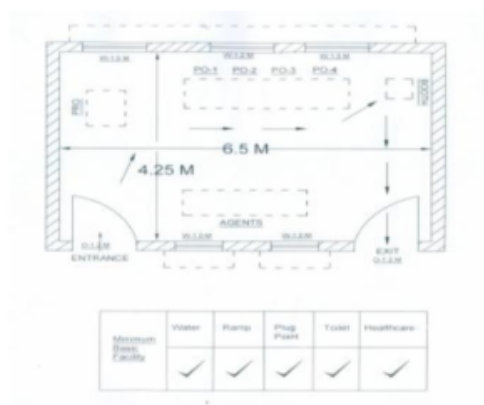

নির্বাচক নিবন্ধন আধিকারিকের স্বাক্ষর

Nazri Naksha

Google Map View

Polling Station Building Front View

Polling Station Front View

Cad View

Key MAP View

1	GTY2716058	নাম : ছাকিলা বিবি সেখ স্বামীর নাম: জোহরালী সেখ বাড়ির নং : n0207 বয়স : 42 লিঙ্গ : মহিলা	ফটো উপলব্ধ	2	GTY2716041	নাম : ফাতেমা খাতুন পিতার নাম: আকবর সেখ বাড়ির নং : n0207 বয়স : 43 লিঙ্গ : মহিলা	ফটো উপলব্ধ	3	WB/15/101/066665	নাম : জহরালী সেখ পিতার নাম: আকবর সেখ বাড়ির নং : n0207 বয়স : 52 লিঙ্গ : পুরুষ	ফটো উপলব্ধ
4	SHZ2736676	নাম : আনোয়ারা খাতুন পিতার নাম: জোহরালী সেখ বাড়ির নং : এন0207 বয়স : 22 লিঙ্গ : মহিলা	ফটো উপলব্ধ	5	SHZ2860948	নাম : মানোয়ারা খাতুন পিতার নাম: জোহরালী সেখ বাড়ির নং : এন0001 বয়স : 20 লিঙ্গ : মহিলা	ফটো উপলব্ধ	6	SHZ1671080	নাম : রহমান মোল্যা পিতার নাম: একতার মোল্যা বাড়ির নং : n0247 বয়স : 30 লিঙ্গ : পুরুষ	ফটো উপলব্ধ
7	SHZ1373380	নাম : হালিমা বিবি পিতার নাম: একতার মোল্যা বাড়ির নং : n0247 বয়স : 39 লিঙ্গ : মহিলা	ফটো উপলব্ধ	8	WB/15/101/066590	নাম : একতার মোল্যা পিতার নাম: মারফাত মোল্যা বাড়ির নং : n0247 বয়স : 64 লিঙ্গ : পুরুষ	ফটো উপলব্ধ	9	SHZ1972876	নাম : ছলেমান মোল্লা পিতার নাম: একতার মোল্যা বাড়ির নং : n0247 বয়স : 28 লিঙ্গ : পুরুষ	ফটো উপলব্ধ
10	SHZ2397594	নাম : সবুরজান মোল্যা স্বামীর নাম: একতার মোল্যা বাড়ির নং : n0247 বয়স : 70 লিঙ্গ : মহিলা	ফটো উপলব্ধ	11	SHZ1373182	নাম : সালিমা মল্লিক পিতার নাম: ইসলাম মল্লিক বাড়ির নং : n0247 বয়স : 43 লিঙ্গ : মহিলা	ফটো উপলব্ধ	12	SHZ2142941	নাম : নূর আলম মোল্যা পিতার নাম: নূর মহম্মদ মোল্ল্যা বাড়ির নং : এন0063 বয়স : 27 লিঙ্গ : পুরুষ	ফটো উপলব্ধ
13	SHZ2762367	নাম : শেখ আল্লাদিন ইব্রফান মায়ের নাম: ফাতেমা করিম মোল্যা বাড়ির নং : - বয়স : 25 লিঙ্গ : পুরুষ	ফটো উপলব্ধ	14	SHZ2421972	নাম : রেবতী কবি স্বামীর নাম: গৌরাঙ্গ কবি বাড়ির নং : 00 বয়স : 61 লিঙ্গ : মহিলা	ফটো উপলব্ধ	15	SHZ2681286	নাম : গোলাম হাসান কাজী পিতার নাম: মোহাম্মদ নূর ইসলাম কাজী বাড়ির নং : এন0201 বয়স : 24 লিঙ্গ : পুরুষ	ফটো উপলব্ধ
16	SHZ2399376	নাম : সুফিয়া কাজী স্বামীর নাম: নজরুল কাজী বাড়ির নং : n0201 বয়স : 60 লিঙ্গ : মহিলা	ফটো উপলব্ধ	17	NVY1356864	নাম : মারুফা খাতুন পিতার নাম: আবুল গনি সেখ বাড়ির নং : এন0201 বয়স : 27 লিঙ্গ : মহিলা	ফটো উপলব্ধ	18	SDE1291822	নাম : মারুফা কাজী স্বামীর নাম: আব্দুর রসিদ কাজী বাড়ির নং : নং110 বয়স : 27 লিঙ্গ : মহিলা	ফটো উপলব্ধ
19	SHZ2836872	নাম : মনজুরা খাতুন স্বামীর নাম: সাহাবুল হকমী বাড়ির নং : এন0001 বয়স : 43 লিঙ্গ : মহিলা	ফটো উপলব্ধ	20	SHZ1181015	নাম : রসিদা কাজী স্বামীর নাম: ফরিদউদ্দিন কাজী বাড়ির নং : n0201 বয়স : 43 লিঙ্গ : মহিলা	ফটো উপলব্ধ	21	GTY2714665	নাম : ফরিদউদ্দিন কাজী পিতার নাম: নূর ইসলাম কাজী বাড়ির নং : n0201 বয়স : 41 লিঙ্গ : পুরুষ	ফটো উপলব্ধ
22	SHZ2420024	নাম : মিনারা কাজী স্বামীর নাম: আবুল হাসান কাজী বাড়ির নং : 00 বয়স : 25 লিঙ্গ : মহিলা	ফটো উপলব্ধ	23	AMT0231811	নাম : মর্জিনা খাতুন মায়ের নাম: মর্জিনা বিবি মন্ডল বাড়ির নং : এন0001 বয়স : 36 লিঙ্গ : মহিলা	ফটো উপলব্ধ	24	SHZ2518983	নাম : মন্দিরা মন্ডল স্বামীর নাম: পিন্টু মন্ডল বাড়ির নং : এন0110 বয়স : 26 লিঙ্গ : মহিলা	ফটো উপলব্ধ
25	SHZ2396364	নাম : মো নূরইসলাম কাজী পিতার নাম: নজর আলী কাজী বাড়ির নং : n0201 বয়স : 68 লিঙ্গ : পুরুষ	ফটো উপলব্ধ	26	SHZ2399392	নাম : নজরুল কাজী পিতার নাম: নজর আলী কাজী বাড়ির নং : n0201 বয়স : 66 লিঙ্গ : পুরুষ	ফটো উপলব্ধ	27	SHZ1784115	নাম : আবুল হাসান কাজী পিতার নাম: মোঃ নূরইসলাম কাজী বাড়ির নং : n0201 বয়স : 30 লিঙ্গ : পুরুষ	ফটো উপলব্ধ
28	SHZ1670702	নাম : নেহার আহমেদ কাজী পিতার নাম: মোঃ নূরইসলাম কাজী বাড়ির নং : n0201 বয়স : 33 লিঙ্গ : পুরুষ	ফটো উপলব্ধ	29	SHZ1373588	নাম : মোঃ আব্দুর রশিদ কাজী পিতার নাম: মোঃ নূরইসলাম কাজী বাড়ির নং : n0201 বয়স : 32 লিঙ্গ : পুরুষ	ফটো উপলব্ধ	30	SHZ1671064	নাম : ফারুক কাজী পিতার নাম: নজরুল কাজী বাড়ির নং : n0201 বয়স : 31 লিঙ্গ : পুরুষ	ফটো উপলব্ধ