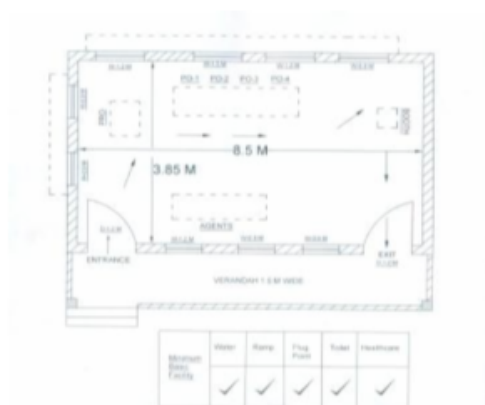

নির্বাচক নিবন্ধন আধিকারিকের স্বাক্ষর

Nazri Naksha

Google Map View

Polling Station Building Front View

Polling Station Front View

Cad View

Key MAP View

বিধানসভা নির্বাচনক্ষেত্রের নং, নাম : 128-বাসন্তী
ভাগ নং, নাম : 1-মুহুরীর ঘেরী পাড়া (উত্তর)