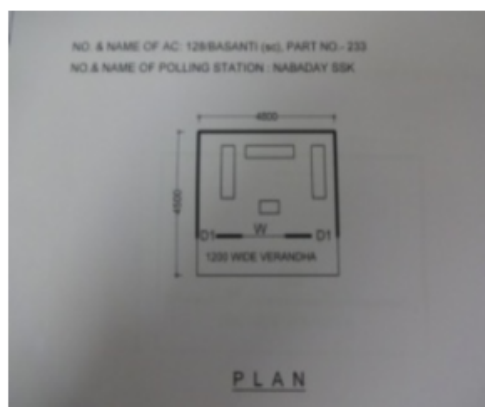

নির্বাচক নিবন্ধন আধিকারিকের স্বাক্ষর

Nazri Naksha

Google Map View

Polling Station Building Front View

Polling Station Front View

Cad View

Key MAP View

বিধানসভা নির্বাচনকেন্দ্রের নং, নাম : 128-বাসন্তী  
ভাগ নং, নাম : 1-বিরিধীবাড়ী দক্ষিন পাড়া