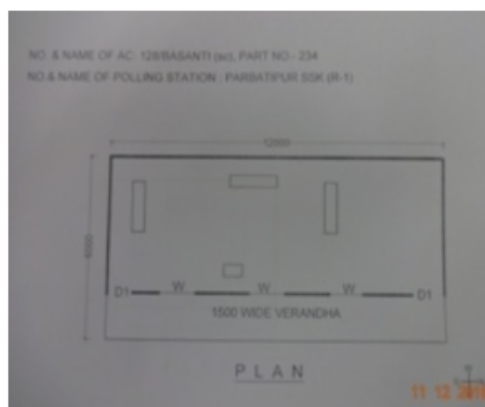

নির্বাচক নিবন্ধন আধিকারিকের স্বাক্ষর

Nazri Naksha

Google Map View

Polling Station Building Front View

Polling Station Front View

Cad View

Key MAP View

1 নাম : শুভংকর মন্ডল পিতার নাম: জগন্নাথ মন্ডল বাড়ির নং : 0304 বয়স : 30 লিঙ্গ : পুরুষ	SHZ2683811 ফটো উপলব্ধ	2 নাম : রবি সরকার পিতার নাম: কেনারাম সরকার বাড়ির নং : 018 বয়স : 25 লিঙ্গ : পুরুষ	SHZ2189033 ফটো উপলব্ধ	3 নাম : রাকেশ কয়াল পিতার নাম: কমলেশ কয়াল বাড়ির নং : 00 বয়স : 25 লিঙ্গ : পুরুষ	SHZ2127926 ফটো উপলব্ধ
4 নাম : জয়ন্তী কয়াল স্বামীর নাম: ননী কয়াল বাড়ির নং : এন0166 বয়স : 25 লিঙ্গ : মহিলা	SHZ2120186 ফটো উপলব্ধ	5 নাম : সবিতা কয়াল স্বামীর নাম: তারাপদ কয়াল বাড়ির নং : n0131 বয়স : 69 লিঙ্গ : মহিলা	GTY3215548 ফটো উপলব্ধ	6 নাম : তারাপদ কয়াল পিতার নাম: বিপিন কয়াল বাড়ির নং : n0131 বয়স : 76 লিঙ্গ : পুরুষ	GTY3215530 ফটো উপলব্ধ
7 নাম : শেফালী কয়াল স্বামীর নাম: তপন কয়াল বাড়ির নং : n0014 বয়স : 34 লিঙ্গ : মহিলা	SHZ1458512 ফটো উপলব্ধ	8 নাম : তপন কয়াল পিতার নাম: উপেন কয়াল বাড়ির নং : n0014 বয়স : 65 লিঙ্গ : পুরুষ	GTY3215514 ফটো উপলব্ধ	9 নাম : ননী কয়াল পিতার নাম: নীলমণী কয়াল বাড়ির নং : n0166 বয়স : 34 লিঙ্গ : পুরুষ	SHZ1458363 ফটো উপলব্ধ
10 নাম : নমিতা কয়াল স্বামীর নাম: অলোক কয়াল বাড়ির নং : n0166 বয়স : 32 লিঙ্গ : মহিলা	SHZ1636406 ফটো উপলব্ধ	11 নাম : অলোক কয়াল পিতার নাম: নীলমণি কয়াল বাড়ির নং : n0166 বয়স : 42 লিঙ্গ : পুরুষ	GTY3220761 ফটো উপলব্ধ	12 নাম : সুমতি কয়াল স্বামীর নাম: কমলেশ কয়াল বাড়ির নং : n0166 বয়স : 45 লিঙ্গ : মহিলা	GTY2591311 ফটো উপলব্ধ
13 নাম : কমলেশ কয়াল পিতার নাম: নীলমণি কয়াল বাড়ির নং : n0166 বয়স : 50 লিঙ্গ : পুরুষ	GTY1549500 ফটো উপলব্ধ	14 নাম : সুকুমারী কয়াল স্বামীর নাম: নীলমণি কয়াল বাড়ির নং : n0166 বয়স : 78 লিঙ্গ : মহিলা	GTY1549534 ফটো উপলব্ধ	15 নাম : নীলমণি কয়াল পিতার নাম: কালিচরণ কয়াল বাড়ির নং : n0166 বয়স : 89 লিঙ্গ : পুরুষ	GTY0964593 ফটো উপলব্ধ
16 নাম : গৌতম কর্মকার পিতার নাম: কৃষ্ণপদ কর্মকার বাড়ির নং : n0155 বয়স : 37 লিঙ্গ : পুরুষ	SHZ1754696 ফটো উপলব্ধ	17 নাম : বেহলা কর্মকার স্বামীর নাম: কৃষ্ণপদ কর্মকার বাড়ির নং : n0155 বয়স : 68 লিঙ্গ : মহিলা	GTY3215605 ফটো উপলব্ধ	18 নাম : কৃষ্ণপদ কর্মকার পিতার নাম: বৈদ্যনাথ কর্মকার বাড়ির নং : n0155 বয়স : 67 লিঙ্গ : পুরুষ	GTY3550928 ফটো উপলব্ধ
19 নাম : বিশুজিৎ কর্মকার পিতার নাম: কৃষ্ণ পদ কর্মকার বাড়ির নং : n0155 বয়স : 27 লিঙ্গ : পুরুষ	SHZ2037406 ফটো উপলব্ধ	20 নাম : চন্দনা কর্মকার স্বামীর নাম: গৌতম কর্মকার বাড়ির নং : n0256 বয়স : 28 লিঙ্গ : মহিলা	SHZ2051951 ফটো উপলব্ধ	21 নাম : মালতী গায়োন পিতার নাম: গনেশ গায়োন বাড়ির নং : এন0168 বয়স : 22 লিঙ্গ : মহিলা	SHZ2707974 ফটো উপলব্ধ
22 নাম : মৃষ্ণ গায়োন পিতার নাম: দেবেন গায়োন বাড়ির নং : n0168 বয়স : 38 লিঙ্গ : পুরুষ	SHZ0849539 ফটো উপলব্ধ	23 নাম : সরস্বতী গায়োন স্বামীর নাম: গনেশ গায়োন বাড়ির নং : n0168 বয়স : 34 লিঙ্গ : মহিলা	SHZ1332121 ফটো উপলব্ধ	24 নাম : গনেশ গায়োন পিতার নাম: গৌর গায়োন বাড়ির নং : n0168 বয়স : 43 লিঙ্গ : পুরুষ	GTY2591501 ফটো উপলব্ধ
25 নাম : অমলা গাইন স্বামীর নাম: দেবেন গাইন বাড়ির নং : n0168 বয়স : 54 লিঙ্গ : মহিলা	GTY3215670 ফটো উপলব্ধ	26 নাম : পম্পা গায়োন স্বামীর নাম: মৃষ্ণ গায়োন বাড়ির নং : 0168 বয়স : 30 লিঙ্গ : মহিলা	SHZ2188720 ফটো উপলব্ধ	27 নাম : নমিতা গায়োন পিতার নাম: নবীন গায়োন বাড়ির নং : n0130 বয়স : 63 লিঙ্গ : মহিলা	SHZ2353126 ফটো উপলব্ধ
28 নাম : গোপাল গায়োন পিতার নাম: নবীন গায়োন বাড়ির নং : n0102 বয়স : 35 লিঙ্গ : পুরুষ	SHZ1332147 ফটো উপলব্ধ	29 নাম : সাক্ষা গায়োন পিতার নাম: নবীন গায়োন বাড়ির নং : 106 বয়স : 40 লিঙ্গ : মহিলা	GTY3687266 ফটো উপলব্ধ	30 নাম : নবীন গায়োন পিতার নাম: পবন গায়োন বাড়ির নং : n0102 বয়স : 73 লিঙ্গ : পুরুষ	GTY3215936 ফটো উপলব্ধ