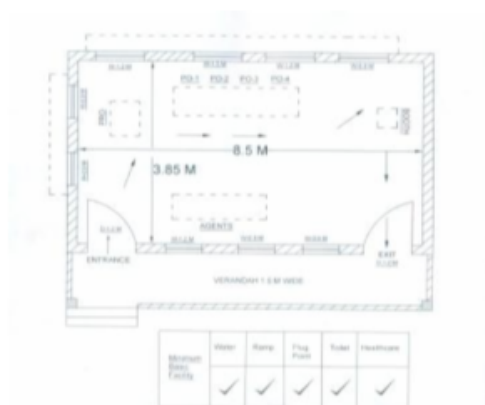

নির্বাচক নিবন্ধন আধিকারিকের স্বাক্ষর

Nazri Naksha

Google Map View

Polling Station Building Front View

Polling Station Front View

Cad View

Key MAP View

1 নাম : রীতা রায় স্বামীর নাম : আরতী রায় বাড়ির নং : - বয়স : 37 লিঙ্গ : মহিলা	SHZ0891978	ফটো উপলব্ধ	2 নাম : আছমা খাতুন স্বামীর নাম : হামিদুর গাজী বাড়ির নং : n0312 বয়স : 31 লিঙ্গ : মহিলা	SHZ2093599	ফটো উপলব্ধ	3 নাম : জোাৎলা কর্মকার পিতার নাম : তপন কর্মকার বাড়ির নং : n0314 বয়স : 28 লিঙ্গ : মহিলা	SHZ2093615	ফটো উপলব্ধ
4 নাম : রেহানা বেগম স্বামীর নাম : আব্দুল সেখ বাড়ির নং : n0063 বয়স : 43 লিঙ্গ : মহিলা	SHZ1374040	ফটো উপলব্ধ	5 নাম : আব্দুল সেখ পিতার নাম : আহেদালি সেখ বাড়ির নং : n0063 বয়স : 43 লিঙ্গ : পুরুষ	SHZ1181601	ফটো উপলব্ধ	6 নাম : হেমন্ত কুমার পিতার নাম : কৃষ্ণপদ কর্মকার বাড়ির নং : n0063 বয়স : 42 লিঙ্গ : পুরুষ	SHZ1181577	ফটো উপলব্ধ
7 নাম : শিবপদ কর্মকার পিতার নাম : কৃষ্ণ পদ কর্মকার বাড়ির নং : n0063 বয়স : 42 লিঙ্গ : পুরুষ	SHZ1181585	ফটো উপলব্ধ	8 নাম : চঞ্চলা কর্মকার স্বামীর নাম : সহদেব কর্মকার বাড়ির নং : n0060 বয়স : 35 লিঙ্গ : মহিলা	SHZ2382505	ফটো উপলব্ধ	9 নাম : সোমবারী কর্মকার স্বামীর নাম : অশোক কর্মকার বাড়ির নং : এন0048 বয়স : 30 লিঙ্গ : মহিলা	SHZ2185999	ফটো উপলব্ধ
10 নাম : সুব্রত কর্মকার পিতার নাম : সুভাষ কর্মকার বাড়ির নং : n003 বয়স : 25 লিঙ্গ : পুরুষ	SHZ2518611	ফটো উপলব্ধ	11 নাম : রাহুল কর্মকার পিতার নাম : তপন কর্মকার বাড়ির নং : n0060 বয়স : 24 লিঙ্গ : পুরুষ	SHZ2518181	ফটো উপলব্ধ	12 নাম : মামনী কর্মকার স্বামীর নাম : লক্ষ্মন কর্মকার বাড়ির নং : n0055 বয়স : 27 লিঙ্গ : মহিলা	SHZ2518579	ফটো উপলব্ধ
Q 13 নাম : রবি কর্মকার পিতার নাম : মহাক্ষয় কর্মকার বাড়ির নং : n0055 বয়স : 60 লিঙ্গ : পুরুষ	SHZ2518744	ফটো উপলব্ধ	14 নাম : কর্ন কর্মকার পিতার নাম : শিপপদ কর্মকার বাড়ির নং : n0053 বয়স : 24 লিঙ্গ : পুরুষ	SHZ2517209	ফটো উপলব্ধ	Q 15 নাম : পূজা কর্মকার পিতার নাম : রবি কর্মকার বাড়ির নং : n0055 বয়স : 26 লিঙ্গ : মহিলা	SHZ2518728	ফটো উপলব্ধ
16 নাম : মিন্টু কর্মকার পিতার নাম : কৃষ্ণ কর্মকার বাড়ির নং : n0055 বয়স : 24 লিঙ্গ : পুরুষ	SHZ2518710	ফটো উপলব্ধ	17 নাম : পূর্ণিমা কর্মকার স্বামীর নাম : শ্রীমন্ত কর্মকার বাড়ির নং : n0063 বয়স : 41 লিঙ্গ : মহিলা	SHZ1973809	ফটো উপলব্ধ	18 নাম : তপন কর্মকার পিতার নাম : সহদেব কর্মকার বাড়ির নং : n0060 বয়স : 50 লিঙ্গ : পুরুষ	SHZ2381655	ফটো উপলব্ধ
19 নাম : গীতা কর্মকার স্বামীর নাম : গদাধর কর্মকার বাড়ির নং : n0054 বয়স : 58 লিঙ্গ : মহিলা	SHZ2427227	ফটো উপলব্ধ	20 নাম : আরতি কর্মকার স্বামীর নাম : সদানন্দ কর্মকার বাড়ির নং : n0063 বয়স : 50 লিঙ্গ : মহিলা	SHZ2275352	ফটো উপলব্ধ	21 নাম : সদানন্দ কর্মকার পিতার নাম : সনাতন কর্মকার বাড়ির নং : n0063 বয়স : 56 লিঙ্গ : পুরুষ	SHZ2275378	ফটো উপলব্ধ
22 নাম : রামপ্রসাদ কর্মকার পিতার নাম : চিনিবাস কর্মকার বাড়ির নং : এন0055 বয়স : 26 লিঙ্গ : পুরুষ	SHZ2144574	ফটো উপলব্ধ	23 নাম : শঙ্করীবালা কর্মকার স্বামীর নাম : কৃষ্ণপদ কর্মকার বাড়ির নং : n0063 বয়স : 64 লিঙ্গ : মহিলা	SHZ2382620	ফটো উপলব্ধ	24 নাম : শ্রীমন্ত কুমার পিতার নাম : কৃষ্ণপদ কর্মকার বাড়ির নং : n0063 বয়স : 40 লিঙ্গ : পুরুষ	SHZ1181569	ফটো উপলব্ধ
25 নাম : পার্বতী কর্মকার স্বামীর নাম : কৃষ্ণ কর্মকার বাড়ির নং : n0049 বয়স : 24 লিঙ্গ : মহিলা	SHZ2517472	ফটো উপলব্ধ	26 নাম : অমলা কর্মকার স্বামীর নাম : রবি কর্মকার বাড়ির নং : n0316 বয়স : 29 লিঙ্গ : মহিলা	SHZ2093631	ফটো উপলব্ধ	27 নাম : দীপঙ্কর কর্মকার পিতার নাম : কৃষ্ণপদ কর্মকার বাড়ির নং : n0299 বয়স : 27 লিঙ্গ : পুরুষ	SHZ2093466	ফটো উপলব্ধ
28 নাম : পারবতী কর্মকার পিতার নাম : কৃষ্ণ পদ কর্মকার বাড়ির নং : এন0063 বয়স : 40 লিঙ্গ : মহিলা	SHZ2680569	ফটো উপলব্ধ	29 নাম : রামপদ কর্মকার পিতার নাম : অধীর কর্মকার বাড়ির নং : n0063 বয়স : 27 লিঙ্গ : পুরুষ	SHZ2093334	ফটো উপলব্ধ	30 নাম : বিকাশ কর্মকার পিতার নাম : অনিল কর্মকার বাড়ির নং : n0323 বয়স : 27 লিঙ্গ : পুরুষ	SHZ2093680	ফটো উপলব্ধ