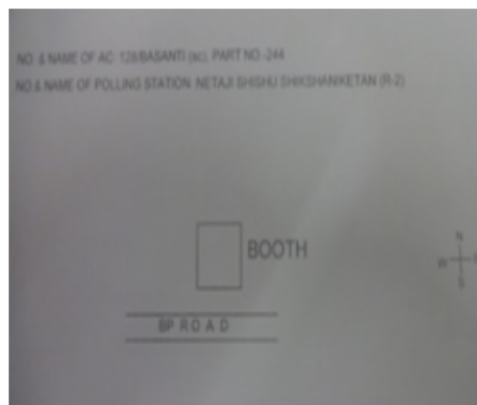

নির্বাচক নিবন্ধন আধিকারিকের স্বাক্ষর

Nazri Naksha

Google Map View

Polling Station Building Front View

Polling Station Front View

Cad View

Key MAP View

1	SHZ1459395	নাম : শেখর ওঝা পিতার নাম: সমীর ওঝা বাড়ির নং : n0006 বয়স : 34 লিঙ্গ : পুরুষ	ফটো উপলব্ধ	2	WB/15/101/672056	নাম : উর্মিলা ওঝা স্বামীর নাম: সমীর ওঝা বাড়ির নং : n0006 বয়স : 51 লিঙ্গ : মহিলা	ফটো উপলব্ধ	3	WB/15/101/672329	নাম : সমীর ওঝা পিতার নাম: বিপিন ওঝা বাড়ির নং : n0006 বয়স : 57 লিঙ্গ : পুরুষ	ফটো উপলব্ধ
Q 4	SHZ1950161	নাম : সোনালী ওঝা স্বামীর নাম: শেখর ওঝা বাড়ির নং : বয়স : 28 লিঙ্গ : মহিলা	ফটো উপলব্ধ	5	SHZ1950229	নাম : মৌসুমী সিকদার কুলু স্বামীর নাম: বিবেক কুলু বাড়ির নং : n0006 বয়স : 34 লিঙ্গ : মহিলা	ফটো উপলব্ধ	6	SHZ1950047	নাম : সুমন ওঝা পিতার নাম: সমীর ওঝা বাড়ির নং : n0006 বয়স : 29 লিঙ্গ : পুরুষ	ফটো উপলব্ধ
7	SHZ2868099	নাম : কবিতা রয় ওঝা স্বামীর নাম: সুমন ওঝা বাড়ির নং : n006 বয়স : 22 লিঙ্গ : মহিলা	ফটো উপলব্ধ	8	WB/15/101/672176	নাম : নরেশ কুলু পিতার নাম: মহেন্দ্র কুলু বাড়ির নং : n0113 বয়স : 57 লিঙ্গ : পুরুষ	ফটো উপলব্ধ	9	SHZ0854281	নাম : বিবেক কুলু পিতার নাম: সুরেশ কুলু বাড়ির নং : n0113 বয়স : 38 লিঙ্গ : পুরুষ	ফটো উপলব্ধ
10	SHZ2268654	নাম : মমতা কুলু স্বামীর নাম: সুরেশ কুলু বাড়ির নং : n0113 বয়স : 57 লিঙ্গ : মহিলা	ফটো উপলব্ধ	11	SHZ0854240	নাম : কাকলী কিতুনিয়া স্বামীর নাম: সুবল কিতুনিয়া বাড়ির নং : n0111 বয়স : 41 লিঙ্গ : মহিলা	ফটো উপলব্ধ	12	WB/15/101/672524	নাম : সুবল কিতুনিয়া পিতার নাম: হিরু কিতুনিয়া বাড়ির নং : n0111 বয়স : 49 লিঙ্গ : পুরুষ	ফটো উপলব্ধ
13	WB/15/101/672568	নাম : হিরু কিতুনিয়া পিতার নাম: শ্রীনাথ কিতুনিয়া বাড়ির নং : n0111 বয়স : 71 লিঙ্গ : পুরুষ	ফটো উপলব্ধ	14	SHZ2668960	নাম : পূর্ণিমা গাইন স্বামীর নাম: সুভজিত গাইন বাড়ির নং : এন0132 বয়স : 23 লিঙ্গ : মহিলা	ফটো উপলব্ধ	15	SHZ2801660	নাম : মমতা গায়েন পিতার নাম: সোমনাথ গায়েন বাড়ির নং : এন0132 বয়স : 21 লিঙ্গ : মহিলা	ফটো উপলব্ধ
16	SHZ2825065	নাম : মিতা গাইন স্বামীর নাম: কৌশিক গাইন বাড়ির নং : এন0067 বয়স : 22 লিঙ্গ : মহিলা	ফটো উপলব্ধ	17	SHZ2529253	নাম : নিশা গাইন পিতার নাম: কিশোর গাইন বাড়ির নং : n0067 বয়স : 24 লিঙ্গ : মহিলা	ফটো উপলব্ধ	18	SHZ2529170	নাম : কৃষ্ণ গাইন পিতার নাম: গৌর গাইন বাড়ির নং : n0031 বয়স : 24 লিঙ্গ : পুরুষ	ফটো উপলব্ধ
19	SHZ1758663	নাম : বিশুজিৎ গাইন পিতার নাম: অনন্ত গাইন বাড়ির নং : n0132 বয়স : 31 লিঙ্গ : পুরুষ	ফটো উপলব্ধ	20	SHZ1333855	নাম : পূর্ণিমা গাইন স্বামীর নাম: সোমনাথ গাইন বাড়ির নং : n0132 বয়স : 42 লিঙ্গ : মহিলা	ফটো উপলব্ধ	21	GTY3569118	নাম : সোমনাথ গাইন পিতার নাম: অনন্ত গাইন বাড়ির নং : n0132 বয়স : 46 লিঙ্গ : পুরুষ	ফটো উপলব্ধ
22	GTY2629798	নাম : বিশ্বনাথ গাইন পিতার নাম: অনন্ত গাইন বাড়ির নং : n0132 বয়স : 57 লিঙ্গ : পুরুষ	ফটো উপলব্ধ	23	GTY2629830	নাম : চঞ্চলা গাইন স্বামীর নাম: কিশোর গাইন বাড়ির নং : n0067 বয়স : 43 লিঙ্গ : মহিলা	ফটো উপলব্ধ	24	GTY1559863	নাম : কিশোর গাইন পিতার নাম: রঞ্জিত গাইন বাড়ির নং : n0067 বয়স : 48 লিঙ্গ : পুরুষ	ফটো উপলব্ধ
25	SHZ1641539	নাম : জয়ন্ত গায়েন পিতার নাম: উপেন্দ্র গায়েন বাড়ির নং : n0035 বয়স : 31 লিঙ্গ : পুরুষ	ফটো উপলব্ধ	26	WB/15/101/672285	নাম : সুষমা গাইন স্বামীর নাম: সুপেন্দ্র গাইন বাড়ির নং : n0035 বয়স : 53 লিঙ্গ : মহিলা	ফটো উপলব্ধ	27	WB/15/101/672049	নাম : সুপেন্দ্র গাইন পিতার নাম: রাখাল গাইন বাড়ির নং : n0035 বয়স : 58 লিঙ্গ : পুরুষ	ফটো উপলব্ধ
28	WB/15/101/672447	নাম : সুনীতি গাইন স্বামীর নাম: উপেন্দ্র গাইন বাড়ির নং : n0035 বয়স : 57 লিঙ্গ : মহিলা	ফটো উপলব্ধ	29	WB/15/101/672467	নাম : উপেন্দ্র গাইন পিতার নাম: রাখাল গাইন বাড়ির নং : n0035 বয়স : 62 লিঙ্গ : পুরুষ	ফটো উপলব্ধ	30	SHZ1333848	নাম : মেনকা গাইন স্বামীর নাম: কানাই গাইন বাড়ির নং : n0033 বয়স : 35 লিঙ্গ : মহিলা	ফটো উপলব্ধ