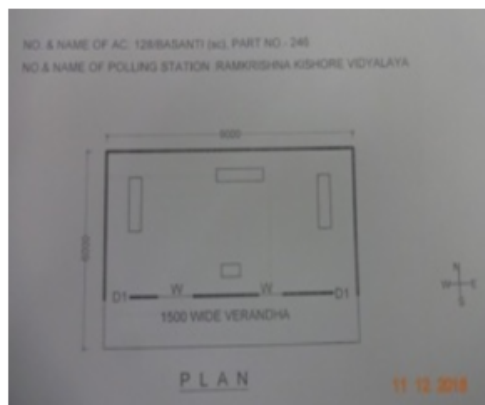

নির্বাচক নিবন্ধন আধিকারিকের স্বাক্ষর

Nazri Naksha

Google Map View

Polling Station Building Front View

Polling Station Front View

Cad View

Key MAP View

1 নাম : গোপাল সরদার পিতার নাম: গণেশ সরদার বাড়ির নং : n0194 বয়স : 37 লিঙ্গ : পুরুষ	SHZ0931501 ফটো উপলব্ধ	2 নাম : নগেন আচার্য পিতার নাম: উপেন আচার্য বাড়ির নং : n0008 বয়স : 79 লিঙ্গ : পুরুষ	GTY3561909 ফটো উপলব্ধ	3 নাম : গীতা আচার্য স্বামীর নাম: নগেন আচার্য বাড়ির নং : n0008 বয়স : 59 লিঙ্গ : মহিলা	GTY3561917 ফটো উপলব্ধ
4 নাম : বন্দনা আচার্য স্বামীর নাম: ননীগোপাল আচার্য বাড়ির নং : n0008 বয়স : 43 লিঙ্গ : মহিলা	GTY2613248 ফটো উপলব্ধ	5 নাম : ইলা আচার্য পিতার নাম: ননী গোপাল আচার্য বাড়ির নং : N001 বয়স : 24 লিঙ্গ : মহিলা	SHZ2534055 ফটো উপলব্ধ	6 নাম : চন্দ্রিকা আচার্য পিতার নাম: ননী গোপাল আচার্য বাড়ির নং : nং004 বয়স : 22 লিঙ্গ : মহিলা	SHZ2722841 ফটো উপলব্ধ
7 নাম : শ্রাবনী আচার্য স্বামীর নাম: উদয় আচার্য বাড়ির নং : n0180 বয়স : 30 লিঙ্গ : মহিলা	SHZ1759265 ফটো উপলব্ধ	8 নাম : চিন্ময় আচার্য পিতার নাম: নগেন আচার্য বাড়ির নং : n0008 বয়স : 35 লিঙ্গ : পুরুষ	SHZ0931204 ফটো উপলব্ধ	9 নাম : ননীগোপাল আচার্য পিতার নাম: সুনিলা আচার্য বাড়ির নং : n0004 বয়স : 55 লিঙ্গ : পুরুষ	WB/15/101/660226 ফটো উপলব্ধ
10 নাম : শিবানী আচার্য স্বামীর নাম: খোকন আচার্য বাড়ির নং : n0009 বয়স : 63 লিঙ্গ : মহিলা	WB/15/101/660146 ফটো উপলব্ধ	11 নাম : তশায় আচার্য পিতার নাম: খোকন আচার্য বাড়ির নং : n0009 বয়স : 36 লিঙ্গ : পুরুষ	SHZ0878363 ফটো উপলব্ধ	12 নাম : উদয় আচার্য পিতার নাম: খোকন আচার্য বাড়ির নং : n0009 বয়স : 39 লিঙ্গ : পুরুষ	GTY3233905 ফটো উপলব্ধ
13 নাম : চন্দ্রিমা মিশ্র পিতার নাম: চঞ্চল মিশ্র বাড়ির নং : এন0009 বয়স : 29 লিঙ্গ : মহিলা	YIC1707595 ফটো উপলব্ধ	14 নাম : দিগ্গী দাস স্বামীর নাম: প্রভাস চন্দ্র দাস বাড়ির নং : n0027 বয়স : 38 লিঙ্গ : মহিলা	SHZ1341577 ফটো উপলব্ধ	15 নাম : কনিকা রানী এদবর স্বামীর নাম: বিকাশ এদবর বাড়ির নং : n0027 বয়স : 44 লিঙ্গ : মহিলা	GTY3230901 ফটো উপলব্ধ
16 নাম : বিকাশ ব্রদবর পিতার নাম: মুকুন্দ ব্রদবর বাড়ির নং : n0027 বয়স : 55 লিঙ্গ : পুরুষ	WB/15/101/660421 ফটো উপলব্ধ	17 নাম : প্রভাস চন্দ্র দাস পিতার নাম: বীরেন দাস বাড়ির নং : n0027 বয়স : 43 লিঙ্গ : পুরুষ	GTY2613313 ফটো উপলব্ধ	18 নাম : বনিতা দাস স্বামীর নাম: বিশ্বনাথ দাস বাড়ির নং : n0027 বয়স : 44 লিঙ্গ : মহিলা	GTY3230893 ফটো উপলব্ধ
19 নাম : বিশ্বনাথ দাস পিতার নাম: বীরেন দাস বাড়ির নং : n0027 বয়স : 53 লিঙ্গ : পুরুষ	GTY0981449 ফটো উপলব্ধ	20 নাম : বকুলী দাস স্বামীর নাম: বীরেন দাস বাড়ির নং : n0027 বয়স : 71 লিঙ্গ : মহিলা	WB/15/101/660274 ফটো উপলব্ধ	21 নাম : বকুল এদবর স্বামীর নাম: মুকুন্দ এদবর বাড়ির নং : n0027 বয়স : 86 লিঙ্গ : মহিলা	GTY0981464 ফটো উপলব্ধ
22 নাম : সুকুমার কুলু পিতার নাম: শ্রীচরন কুলু বাড়ির নং : n0007 বয়স : 63 লিঙ্গ : পুরুষ	WB/15/101/660371 ফটো উপলব্ধ	23 নাম : কনক লতা কুলু স্বামীর নাম: সুকুমার কুলু বাড়ির নং : n0007 বয়স : 57 লিঙ্গ : মহিলা	GTY0981266 ফটো উপলব্ধ	24 নাম : অর্ঘদেব কুলু পিতার নাম: সুকুমার কুলু বাড়ির নং : n0007 বয়স : 31 লিঙ্গ : পুরুষ	SHZ1642719 ফটো উপলব্ধ
25 নাম : মনোরঞ্জন গাইন পিতার নাম: যতীন গাইন বাড়ির নং : n0182 বয়স : 44 লিঙ্গ : পুরুষ	GTY3241692 ফটো উপলব্ধ	26 নাম : লক্ষ্মী গাইন স্বামীর নাম: মনোরঞ্জন গাইন বাড়ির নং : n0094 বয়স : 43 লিঙ্গ : মহিলা	GTY2613859 ফটো উপলব্ধ	27 নাম : সুকুমার গোলদার পিতার নাম: অনিলা গোলদার বাড়ির নং : n0154 বয়স : 41 লিঙ্গ : পুরুষ	GTY3300381 ফটো উপলব্ধ
28 নাম : দিপু বিশ্বাস পিতার নাম: অনুকূল বিশ্বাস বাড়ির নং : n0138 বয়স : 39 লিঙ্গ : পুরুষ	SHZ0878447 ফটো উপলব্ধ	29 নাম : নিশিকান্ত গোলদার পিতার নাম: অনিলা গোলদার বাড়ির নং : n0138 বয়স : 45 লিঙ্গ : পুরুষ	GTY3230851 ফটো উপলব্ধ	30 নাম : কাজল গোলদার স্বামীর নাম: সৃশান্ত গোলদার বাড়ির নং : n0138 বয়স : 39 লিঙ্গ : মহিলা	SHZ0878439 ফটো উপলব্ধ