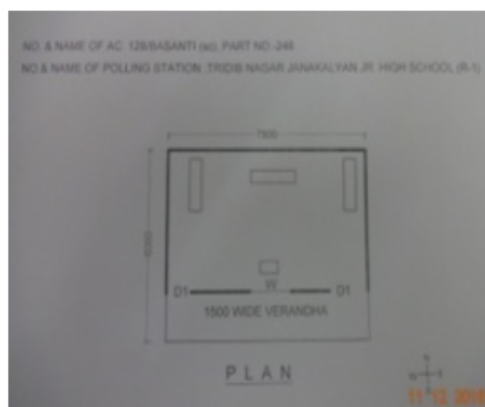

নির্বাচক নিবন্ধন আধিকারিকের স্বাক্ষর

Nazri Naksha

Google Map View

Polling Station Building Front View

Polling Station Front View

Cad View

Key MAP View

বিধানসভা নির্বাচনক্ষেত্রের নং, নাম : 128-বাসন্তী
ভাগ নং, নাম : 1-2নং স্কীম পূর্বাংশ (প্রথমাংশ-রামকৃষ্ণ পাড়া)