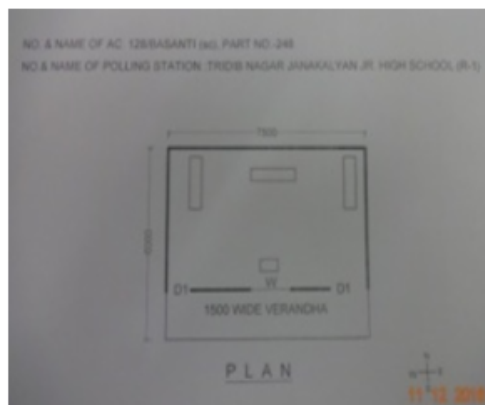

নির্বাচক নিবন্ধন আধিকারিকের স্বাক্ষর

Nazri Naksha

Google Map View

Polling Station Building Front View

Polling Station Front View

Cad View

Key MAP View

1 নাম : সবিতা মন্ডল স্বামীর নাম: সুপদ মন্ডল বাড়ির নং : n0355 বয়স : 56 লিঙ্গ : মহিলা	SHZ2296622	ফটো উপলব্ধ	Q 2 নাম : হরিপদ মন্ডল পিতার নাম: কৃষ্ণপদ মন্ডল বাড়ির নং : বয়স : 39 লিঙ্গ : পুরুষ	SHZ0928218	ফটো উপলব্ধ	3 নাম : যমীনা মন্ডল স্বামীর নাম: হিমাংশু মন্ডল বাড়ির নং : n0355 বয়স : 42 লিঙ্গ : মহিলা	SHZ1952787	ফটো উপলব্ধ
4 নাম : অঞ্জনা মন্ডল স্বামীর নাম: গোপাল মন্ডল বাড়ির নং : n0532 বয়স : 40 লিঙ্গ : মহিলা	SHZ0926063	ফটো উপলব্ধ	5 নাম : রতন মিত্তী পিতার নাম: রবীন্দ্রনাথ মিত্তী বাড়ির নং : n0499 বয়স : 38 লিঙ্গ : পুরুষ	SHZ0928465	ফটো উপলব্ধ	6 নাম : অজুর মন্ডল স্বামীর নাম: পুলিন মন্ডল বাড়ির নং : n0601 বয়স : 41 লিঙ্গ : মহিলা	SHZ0926139	ফটো উপলব্ধ
7 নাম : চন্দনা অধিকারী স্বামীর নাম: শিব অধিকারী বাড়ির নং : n008 বয়স : 49 লিঙ্গ : মহিলা	GTY2623965	ফটো উপলব্ধ	8 নাম : পৌর জেদার পিতার নাম: অনিল জেদার বাড়ির নং : n0133 বয়স : 40 লিঙ্গ : পুরুষ	SHZ1953090	ফটো উপলব্ধ	9 নাম : শিবপদ অধিকারী পিতার নাম: রবীন্দ্রনাথ অধিকারী বাড়ির নং : n0123 বয়স : 53 লিঙ্গ : পুরুষ	SHZ0927657	ফটো উপলব্ধ
10 নাম : দেবপ্রসাদ অধিকারী পিতার নাম: শিবপদ অধিকারী বাড়ির নং : n0123 বয়স : 27 লিঙ্গ : পুরুষ	SHZ2042232	ফটো উপলব্ধ	11 নাম : বাসন্তী বর্মণ স্বামীর নাম: সুকেশ বর্মণ বাড়ির নং : এন0123 বয়স : 28 লিঙ্গ : মহিলা	SHZ2707222	ফটো উপলব্ধ	Q 12 নাম : বলরাম আউলিয়া পিতার নাম: যোগেশ চন্দ্র আউলিয়া বাড়ির নং : বয়স : 35 লিঙ্গ : পুরুষ	SHZ1953595	ফটো উপলব্ধ
13 নাম : বাবুলাল কয়াল পিতার নাম: উপেন্দ্র কয়াল বাড়ির নং : n0326 বয়স : 53 লিঙ্গ : পুরুষ	GTY3618204	ফটো উপলব্ধ	14 নাম : সুভদ্রা কয়াল স্বামীর নাম: বাবুলাল কয়াল বাড়ির নং : n0327 বয়স : 45 লিঙ্গ : মহিলা	GTY3618212	ফটো উপলব্ধ	15 নাম : অনিতা করন স্বামীর নাম: অদৈতা করন বাড়ির নং : n0501 বয়স : 37 লিঙ্গ : মহিলা	SHZ1839349	ফটো উপলব্ধ
16 নাম : অদৈতা করণ পিতার নাম: কালিপদ করণ বাড়ির নং : n0501 বয়স : 49 লিঙ্গ : পুরুষ	SHZ1769231	ফটো উপলব্ধ	17 নাম : শুভঙ্কর করন পিতার নাম: অদৈতা করন বাড়ির নং : এন0501 বয়স : 25 লিঙ্গ : পুরুষ	SHZ2394039	ফটো উপলব্ধ	18 নাম : হরি করন পিতার নাম: অদৈতা করন বাড়ির নং : এন0501 বয়স : 23 লিঙ্গ : পুরুষ	SHZ2707297	ফটো উপলব্ধ
19 নাম : শশধর করন স্বামীর নাম: মাধবী করন বাড়ির নং : n0216 বয়স : 33 লিঙ্গ : পুরুষ	SHZ1761618	ফটো উপলব্ধ	20 নাম : মাধবী করন স্বামীর নাম: মোহন করন বাড়ির নং : n0216 বয়স : 55 লিঙ্গ : মহিলা	SHZ1645282	ফটো উপলব্ধ	21 নাম : তাপসী গায়েন স্বামীর নাম: প্রভাষ গায়েন বাড়ির নং : n0700 বয়স : 44 লিঙ্গ : মহিলা	SHZ2096055	ফটো উপলব্ধ
22 নাম : ধনঞ্জয় গায়েন পিতার নাম: নন্দলাল গায়েন বাড়ির নং : n0687 বয়স : 28 লিঙ্গ : পুরুষ	SHZ2095925	ফটো উপলব্ধ	23 নাম : তারক চন্দ্র গায়েন পিতার নাম: নরেন্দ্র গায়েন বাড়ির নং : n0540 বয়স : 42 লিঙ্গ : পুরুষ	SHZ1457134	ফটো উপলব্ধ	24 নাম : পারুল গায়েন স্বামীর নাম: সহাদেব গায়েন বাড়ির নং : n0495 বয়স : 66 লিঙ্গ : মহিলা	GTY3215712	ফটো উপলব্ধ
25 নাম : সহাদেব গায়েন পিতার নাম: শৈলেন গায়েন বাড়ির নং : n0562 বয়স : 72 লিঙ্গ : পুরুষ	GTY3215704	ফটো উপলব্ধ	26 নাম : রুপা গায়েন স্বামীর নাম: তারকচন্দ্র গায়েন বাড়ির নং : n0558 বয়স : 35 লিঙ্গ : মহিলা	SHZ1759935	ফটো উপলব্ধ	Q 27 নাম : নন্দ গায়েন পিতার নাম: উৎপল গায়েন বাড়ির নং : বয়স : 53 লিঙ্গ : পুরুষ	SHZ1330505	ফটো উপলব্ধ
28 নাম : ভবসিদ্ধি গায়েন পিতার নাম: সুবল গায়েন বাড়ির নং : n0648 বয়স : 54 লিঙ্গ : পুরুষ	SHZ1340256	ফটো উপলব্ধ	Q 29 নাম : বনমালী গায়েন পিতার নাম: রাধাকান্ত গায়েন বাড়ির নং : বয়স : 37 লিঙ্গ : পুরুষ	SHZ2042091	ফটো উপলব্ধ	Q 30 নাম : রাধু গায়েন স্বামীর নাম: মনোজগুন গায়েন বাড়ির নং : বয়স : 39 লিঙ্গ : মহিলা	SHZ1456888	ফটো উপলব্ধ