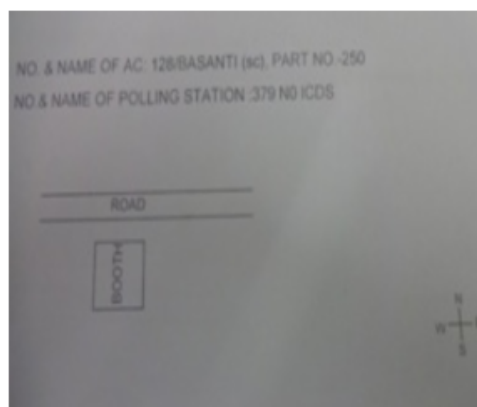

নির্বাচক নিবন্ধন আধিকারিকের স্বাক্ষর

Nazri Naksha

Google Map View

Polling Station Building Front View

Polling Station Front View

Cad View

Key MAP View

বিধানসভা নির্বাচনক্ষেত্রের নং, নাম : 128-বাসন্তী
ভাগ নং, নাম : 1-কানমারী খালপাড়া (দক্ষিণাংশ)