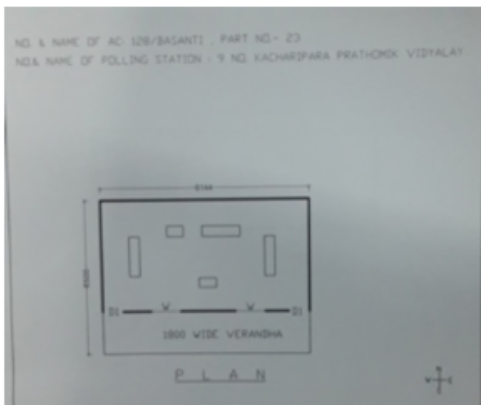

নির্বাচক নিবন্ধন আধিকারিকের স্বাক্ষর

Nazri Naksha

Google Map View

Polling Station Building Front View

Polling Station Front View

Cad View

Key MAP View

1 নাম : রৌপন বিবি স্বামীর নাম: নেবুরালী সেখ বাড়ির নং : বয়স : 44 লিঙ্গ : মহিলা	GTY2785806 ফটো উপলব্ধ	2 নাম : দ্বীপ অধিকারী পিতার নাম: বিষ্ণুপদ অধিকারী বাড়ির নং : n0189 বয়স : 26 লিঙ্গ : পুরুষ	SHZ2094639 ফটো উপলব্ধ	3 নাম : শিখা অধিকারী পিতার নাম: বিষ্ণু অধিকারী বাড়ির নং : 021 বয়স : 25 লিঙ্গ : মহিলা	SHZ2165231 ফটো উপলব্ধ
4 নাম : পাপিয়া অধিকারী পিতার নাম: বিষ্ণু অধিকারী বাড়ির নং : 021 বয়স : 25 লিঙ্গ : মহিলা	SHZ2165256 ফটো উপলব্ধ	5 নাম : স্বপ্না অধিকারী স্বামীর নাম: দীপ অধিকারী বাড়ির নং : N0189 বয়স : 27 লিঙ্গ : মহিলা	SHZ2437457 ফটো উপলব্ধ	6 নাম : বৃন্দা অধিকারী স্বামীর নাম: বিষ্ণু অধিকারী বাড়ির নং : n0021 বয়স : 51 লিঙ্গ : মহিলা	WB/15/101/048131 ফটো উপলব্ধ
7 নাম : বিষ্ণু অধিকারী পিতার নাম: মদন অধিকারী বাড়ির নং : n0021 বয়স : 56 লিঙ্গ : পুরুষ	WB/15/101/048299 ফটো উপলব্ধ	8 নাম : তরুবালা অধিকারী স্বামীর নাম: মদন অধিকারী বাড়ির নং : n0021 বয়স : 86 লিঙ্গ : মহিলা	WB/15/101/048129 ফটো উপলব্ধ	9 নাম : সেরিনা খাতুন স্বামীর নাম: আজিদ গাইন বাড়ির নং : n0083 বয়স : 43 লিঙ্গ : মহিলা	WB/15/101/051199 ফটো উপলব্ধ
10 নাম : যমুনা দলুই পিতার নাম: গোপাল দলুই বাড়ির নং : n0082 বয়স : 33 লিঙ্গ : পুরুষ	SHZ1673557 ফটো উপলব্ধ	11 নাম : আজিদ আলি গাইন পিতার নাম: এসদান গাইন বাড়ির নং : n0080 বয়স : 57 লিঙ্গ : পুরুষ	WB/15/101/051039 ফটো উপলব্ধ	12 নাম : মরিয়ান গাইন স্বামীর নাম: মজিদ গাইন বাড়ির নং : n0079 বয়স : 54 লিঙ্গ : মহিলা	GTY1566264 ফটো উপলব্ধ
13 নাম : ওলিউল্লা গাইন পিতার নাম: মজিত আলি গাইন বাড়ির নং : N0078 বয়স : 25 লিঙ্গ : পুরুষ	SHZ2437184 ফটো উপলব্ধ	14 নাম : বাকি বুল্লা গাইন পিতার নাম: আজিত আলি গাইন বাড়ির নং : N0080 বয়স : 24 লিঙ্গ : পুরুষ	SHZ2437077 ফটো উপলব্ধ	15 নাম : খলিউল্লা গাইন পিতার নাম: মজিত আলি গাইন বাড়ির নং : এন00৭৮ বয়স : 22 লিঙ্গ : পুরুষ	SHZ2805166 ফটো উপলব্ধ
16 নাম : মোহাম্মদ মজিদালি গাইন পিতার নাম: এজদান গাইন বাড়ির নং : n0078 বয়স : 61 লিঙ্গ : পুরুষ	SHZ2315091 ফটো উপলব্ধ	17 নাম : জুলফিকার গাইন পিতার নাম: আজিত আলি গাইন বাড়ির নং : n0080 বয়স : 29 লিঙ্গ : পুরুষ	SHZ1860261 ফটো উপলব্ধ	18 নাম : ফরিদা গাইন স্বামীর নাম: মালেক গাইন বাড়ির নং : 117 বয়স : 46 লিঙ্গ : মহিলা	SHZ2121424 ফটো উপলব্ধ
19 নাম : সাকিলা গায়েন স্বামীর নাম: জুলফিকার গায়েন বাড়ির নং : N0080 বয়স : 27 লিঙ্গ : মহিলা	SHZ2436863 ফটো উপলব্ধ	20 নাম : সাহানারা গাইন স্বামীর নাম: আজিত আলি গাইন বাড়ির নং : এন0080 বয়স : 31 লিঙ্গ : মহিলা	SHZ2694347 ফটো উপলব্ধ	21 নাম : আমজেদ গায়েন পিতার নাম: এসদান গাইন বাড়ির নং : n0081 বয়স : 49 লিঙ্গ : পুরুষ	SHZ2319523 ফটো উপলব্ধ
22 নাম : আম্মাদুল গায়েন পিতার নাম: আমজেদ গায়েন বাড়ির নং : N081 বয়স : 24 লিঙ্গ : পুরুষ	SHZ2437143 ফটো উপলব্ধ	23 নাম : নমিতা চৌধুরী পিতার নাম: বলাই চৌধুরী বাড়ির নং : 003 বয়স : 25 লিঙ্গ : মহিলা	SHZ2121309 ফটো উপলব্ধ	24 নাম : কানাই দলুই পিতার নাম: বিন্দু দলুই বাড়ির নং : n0033 বয়স : 29 লিঙ্গ : পুরুষ	SHZ1786722 ফটো উপলব্ধ
25 নাম : রোহিত দলুই পিতার নাম: খগেন দলুই বাড়ির নং : n0030 বয়স : 32 লিঙ্গ : পুরুষ	SHZ1354505 ফটো উপলব্ধ	26 নাম : কম্পনা দলুই স্বামীর নাম: গুরুপদ দলুই বাড়ির নং : 020 বয়স : 25 লিঙ্গ : মহিলা	SHZ2121473 ফটো উপলব্ধ	27 নাম : শিবানী দলুই স্বামীর নাম: মৃত্যঞ্জয় দলুই বাড়ির নং : 00 বয়স : 35 লিঙ্গ : মহিলা	SHZ2122455 ফটো উপলব্ধ
28 নাম : মৃত্যঞ্জয় দলুই পিতার নাম: নিমাই দলুই বাড়ির নং : 094 বয়স : 25 লিঙ্গ : পুরুষ	SHZ2121366 ফটো উপলব্ধ	29 নাম : দীপু দলুই পিতার নাম: পুরান দলুই বাড়ির নং : 035 বয়স : 25 লিঙ্গ : পুরুষ	SHZ2121374 ফটো উপলব্ধ	30 নাম : মঙ্গলী দলুই স্বামীর নাম: রমেশ দলুই বাড়ির নং : 020 বয়স : 32 লিঙ্গ : মহিলা	SHZ2165207 ফটো উপলব্ধ