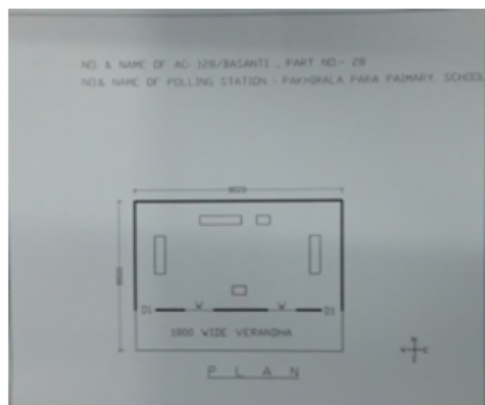

নির্বাচক নিবন্ধন আধিকারিকের স্বাক্ষর

Nazri Naksha

Google Map View

Polling Station Building Front View

Polling Station Front View

Cad View

Key MAP View

1 নাম : সুধাংশু শেখর নস্কর পিতার নাম: রাখাল নস্কর বাড়ির নং : n0100 বয়স : 71 লিঙ্গ : পুরুষ	SHZ2346153 ফটো উপলব্ধ	2 নাম : বিমলা নস্কর স্বামীর নাম: সুধাংশু নস্কর বাড়ির নং : n0100 বয়স : 69 লিঙ্গ : মহিলা	WB/15/101/033119 ফটো উপলব্ধ	3 নাম : বিশ্বজিৎ নস্কর পিতার নাম: সুধাংশু নস্কর বাড়ির নং : n0100 বয়স : 39 লিঙ্গ : পুরুষ	GTY3573722 ফটো উপলব্ধ
4 নাম : বর্নালী নস্কর মন্ডল স্বামীর নাম: বিশ্বজিৎ নস্কর বাড়ির নং : n0100 বয়স : 35 লিঙ্গ : মহিলা	SHZ1143569 ফটো উপলব্ধ	5 নাম : সাগর কলসার পিতার নাম: সহদেব কলসার বাড়ির নং : 008 বয়স : 26 লিঙ্গ : পুরুষ	SHZ2164093 ফটো উপলব্ধ	6 নাম : বর্নালী কালসার স্বামীর নাম: শক্তি কালসার বাড়ির নং : নং008 বয়স : 30 লিঙ্গ : মহিলা	SHZ2693851 ফটো উপলব্ধ
7 নাম : কুম্ভী কালসার পিতার নাম: সহদেব কালসার বাড়ির নং : এন008 বয়স : 24 লিঙ্গ : মহিলা	SHZ2616621 ফটো উপলব্ধ	8 নাম : রিন্দিক কালসার পিতার নাম: জয়দেব কালসার বাড়ির নং : নং008 বয়স : 22 লিঙ্গ : পুরুষ	SHZ2694008 ফটো উপলব্ধ	9 নাম : সহদেব কালসার পিতার নাম: ননু কালসার বাড়ির নং : n0008 বয়স : 59 লিঙ্গ : পুরুষ	SHZ2333060 ফটো উপলব্ধ
10 নাম : তুলসী কালসার স্বামীর নাম: সহদেব কালসার বাড়ির নং : n0008 বয়স : 53 লিঙ্গ : মহিলা	SHZ2333102 ফটো উপলব্ধ	11 নাম : মহাদেব কালসার পিতার নাম: ননু কালসার বাড়ির নং : n0008 বয়স : 54 লিঙ্গ : পুরুষ	SHZ1142058 ফটো উপলব্ধ	12 নাম : শ্যামলী কালসার স্বামীর নাম: মহাদেব কালসার বাড়ির নং : n0008 বয়স : 51 লিঙ্গ : মহিলা	GTY3318789 ফটো উপলব্ধ
13 নাম : জয়দেব কালসার পিতার নাম: ননু কালসার বাড়ির নং : n0008 বয়স : 48 লিঙ্গ : পুরুষ	GTY2032407 ফটো উপলব্ধ	14 নাম : পারুল কালসার স্বামীর নাম: জয়দেব কালসার বাড়ির নং : n0008 বয়স : 44 লিঙ্গ : মহিলা	GTY2695963 ফটো উপলব্ধ	15 নাম : শক্তি কালসার পিতার নাম: ননু কালসার বাড়ির নং : n0008 বয়স : 33 লিঙ্গ : পুরুষ	SHZ1508217 ফটো উপলব্ধ
16 নাম : তপন কালসার পিতার নাম: ননী কালসার বাড়ির নং : n0008 বয়স : 46 লিঙ্গ : পুরুষ	GTY2695971 ফটো উপলব্ধ	17 নাম : পূজা কালসার স্বামীর নাম: তপন কালসার বাড়ির নং : n0008 বয়স : 43 লিঙ্গ : মহিলা	GTY2695989 ফটো উপলব্ধ	18 নাম : খোকন কালসার পিতার নাম: তপন কালসার বাড়ির নং : এন008 বয়স : 20 লিঙ্গ : পুরুষ	SHZ2878155 ফটো উপলব্ধ
19 নাম : স্বপন কালসার পিতার নাম: ননু কালসার বাড়ির নং : n0123 বয়স : 41 লিঙ্গ : পুরুষ	GTY3254810 ফটো উপলব্ধ	20 নাম : পুতুল কালসার স্বামীর নাম: স্বপন কালসার বাড়ির নং : n0123 বয়স : 37 লিঙ্গ : মহিলা	SHZ0027086 ফটো উপলব্ধ	21 নাম : কৃষ্ণ কালসার পিতার নাম: মহাদেব কালসার বাড়ির নং : n0224 বয়স : 28 লিঙ্গ : পুরুষ	SHZ1977149 ফটো উপলব্ধ
22 নাম : বিষ্ণু কালসার পিতার নাম: মহাদেব কালসার বাড়ির নং : n0225 বয়স : 29 লিঙ্গ : পুরুষ	SHZ1977156 ফটো উপলব্ধ	23 নাম : নারগিস খাতুন স্বামীর নাম: আব্দুল কালাম মোল্যা বাড়ির নং : নং194 বয়স : 26 লিঙ্গ : মহিলা	SHZ2693984 ফটো উপলব্ধ	24 নাম : সুইদি মোল্যা স্বামীর নাম: কাদের মোল্যা বাড়ির নং : নং23 বয়স : 23 লিঙ্গ : মহিলা	SHZ2694644 ফটো উপলব্ধ
25 নাম : কাঞ্চন ছাটুই স্বামীর নাম: গণেশ ছাটুই বাড়ির নং : n0014 বয়স : 55 লিঙ্গ : মহিলা	SHZ2332013 ফটো উপলব্ধ	26 নাম : গণেশ ছাটুই পিতার নাম: ধরনী ছাটুই বাড়ির নং : n0014 বয়স : 60 লিঙ্গ : পুরুষ	SHZ2331684 ফটো উপলব্ধ	27 নাম : শেফালী ছাটুই স্বামীর নাম: গোরা ছাটুই বাড়ির নং : n0012 বয়স : 44 লিঙ্গ : মহিলা	GTY2032456 ফটো উপলব্ধ
28 নাম : দয়াল ছাটুই পিতার নাম: অরবিন্দ ছাটুই বাড়ির নং : n0222 বয়স : 29 লিঙ্গ : পুরুষ	SHZ1977123 ফটো উপলব্ধ	29 নাম : মধুমিতা দাস পিতার নাম: অশোক দাস বাড়ির নং : নং014 বয়স : 32 লিঙ্গ : মহিলা	SHZ1814219 ফটো উপলব্ধ	30 নাম : রূপা ছাটুই স্বামীর নাম: চন্দ্র ভানু ছাটুই বাড়ির নং : n0258 বয়স : 29 লিঙ্গ : মহিলা	SHZ2107563 ফটো উপলব্ধ