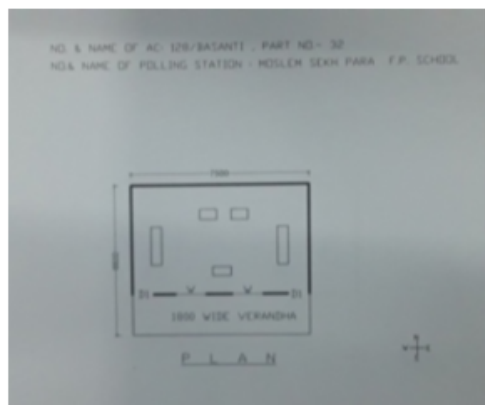

নির্বাচক নিবন্ধন আধিকারিকের স্বাক্ষর

Nazri Naksha

Google Map View

Polling Station Building Front View

Polling Station Front View

Cad View

Key MAP View

1 নাম : সুইদুল্লাহ খাঁ পিতার নাম : বনিআমিন খাঁ বাড়ির নং : n0106 বয়স : 30 লিঙ্গ : পুরুষ	SHZ1148881 ফটো উপলব্ধ	2 নাম : মাজেদা খাঁ স্বামীর নাম : সুইদুল্লাহ খাঁ বাড়ির নং : n0124 বয়স : 30 লিঙ্গ : মহিলা	SHZ1864271 ফটো উপলব্ধ	3 নাম : মুজাহেদুর রহমান খান পিতার নাম : ছায়েতালী খাঁ বাড়ির নং : 052 বয়স : 26 লিঙ্গ : পুরুষ	SHZ2165934 ফটো উপলব্ধ
4 নাম : নাসির উদ্দিন খান পিতার নাম : মকিম উদ্দিন খান বাড়ির নং : n0105 বয়স : 51 লিঙ্গ : পুরুষ	SHZ1148857 ফটো উপলব্ধ	5 নাম : মহরম খান স্বামীর নাম : নাসির উদ্দিন খান বাড়ির নং : n0108 বয়স : 40 লিঙ্গ : মহিলা	SHZ1148972 ফটো উপলব্ধ	6 নাম : রাসিদা খান স্বামীর নাম : অহেদুর রহমান খান বাড়ির নং : n0130 বয়স : 27 লিঙ্গ : মহিলা	SHZ2087039 ফটো উপলব্ধ
7 নাম : জমাত আলী সেখ পিতার নাম : উমেদালাী সেখ বাড়ির নং : n0052 বয়স : 29 লিঙ্গ : পুরুষ	SHZ1978980 ফটো উপলব্ধ	8 নাম : অহেদবানু খাঁ স্বামীর নাম : ছায়েতালী খাঁ বাড়ির নং : n0052 বয়স : 51 লিঙ্গ : মহিলা	WB/15/101/141172 ফটো উপলব্ধ	9 নাম : অহেদুর রহমান খাঁ পিতার নাম : ছায়েতালী খাঁ বাড়ির নং : n0052 বয়স : 31 লিঙ্গ : পুরুষ	SHZ1677319 ফটো উপলব্ধ
10 নাম : নুরইসলাম খাঁ পিতার নাম : সান্তার খাঁ বাড়ির নং : n0053 বয়স : 51 লিঙ্গ : পুরুষ	WB/15/101/141176 ফটো উপলব্ধ	11 নাম : আনোয়ারা খাঁ স্বামীর নাম : নুরইসলাম খাঁ বাড়ির নং : n0053 বয়স : 38 লিঙ্গ : মহিলা	SHZ1510346 ফটো উপলব্ধ	12 নাম : ছায়েতালী খাঁ পিতার নাম : ইয়াসিন খাঁ বাড়ির নং : n0052 বয়স : 59 লিঙ্গ : পুরুষ	GTY1582956 ফটো উপলব্ধ
13 নাম : মোজাফফার আহমেদ খাঁ পিতার নাম : নাসির উদ্দিন খাঁ বাড়ির নং : n0149 বয়স : 25 লিঙ্গ : পুরুষ	SHZ2452993 ফটো উপলব্ধ	14 নাম : সফি কুল খাঁ স্বামীর নাম : আয়েসা খাঁ বাড়ির নং : এন053 বয়স : 26 লিঙ্গ : পুরুষ	SHZ2624500 ফটো উপলব্ধ	15 নাম : মমতাজ বিবি পিতার নাম : সান্তার খাঁ বাড়ির নং : n0053 বয়স : 32 লিঙ্গ : মহিলা	GTY3345824 ফটো উপলব্ধ
16 নাম : আজিজুল গাজী পিতার নাম : করিম গাজী বাড়ির নং : এন0001 বয়স : 24 লিঙ্গ : পুরুষ	SHZ2790624 ফটো উপলব্ধ	17 নাম : করিম গাজী পিতার নাম : আয়েপালী গাজী বাড়ির নং : n0033 বয়স : 61 লিঙ্গ : পুরুষ	GTY1582378 ফটো উপলব্ধ	18 নাম : মুসলিমা গাজী স্বামীর নাম : হাফিজুল গাজী বাড়ির নং : n0033 বয়স : 24 লিঙ্গ : মহিলা	SHZ2454338 ফটো উপলব্ধ
19 নাম : হাফিজুল গাজী পিতার নাম : করিম গাজী বাড়ির নং : n0033 বয়স : 27 লিঙ্গ : পুরুষ	SHZ1978741 ফটো উপলব্ধ	20 নাম : তছলিমা গাজী স্বামীর নাম : করিম গাজী বাড়ির নং : n0033 বয়স : 49 লিঙ্গ : মহিলা	GTY1582444 ফটো উপলব্ধ	21 নাম : তাহিজুল গাজী পিতার নাম : করিম গাজী বাড়ির নং : n0033 বয়স : 30 লিঙ্গ : পুরুষ	SHZ1790542 ফটো উপলব্ধ
22 নাম : সালেমা গাজী স্বামীর নাম : তাহিজুল গাজী বাড়ির নং : n0144 বয়স : 28 লিঙ্গ : মহিলা	SHZ2087179 ফটো উপলব্ধ	23 নাম : ময়না গাজী পিতার নাম : নেবুরালী গাজী বাড়ির নং : n0129 বয়স : 32 লিঙ্গ : মহিলা	SHZ1384106 ফটো উপলব্ধ	24 নাম : বুমা চক্রবর্তী স্বামীর নাম : হাফিজুল গাজী বাড়ির নং : n0010 বয়স : 44 লিঙ্গ : মহিলা	GTY2763340 ফটো উপলব্ধ
25 নাম : সুচিত্রা চক্রবর্তী স্বামীর নাম : স্বপন চক্রবর্তী বাড়ির নং : n0010 বয়স : 59 লিঙ্গ : মহিলা	SHZ0048736 ফটো উপলব্ধ	26 নাম : অনূপ চক্রবর্তী পিতার নাম : পঞ্চানন চক্রবর্তী বাড়ির নং : n0010 বয়স : 51 লিঙ্গ : পুরুষ	GTY3345956 ফটো উপলব্ধ	27 নাম : গায়ত্রী চক্রবর্তী স্বামীর নাম : প্রনব চক্রবর্তী বাড়ির নং : n0010 বয়স : 50 লিঙ্গ : মহিলা	GTY3345949 ফটো উপলব্ধ
28 নাম : প্রনব চক্রবর্তী পিতার নাম : পঞ্চানন চক্রবর্তী বাড়ির নং : n0010 বয়স : 55 লিঙ্গ : পুরুষ	GTY3345931 ফটো উপলব্ধ	29 নাম : পঞ্চানন চক্রবর্তী পিতার নাম : সুন্দর চক্রবর্তী বাড়ির নং : n0010 বয়স : 75 লিঙ্গ : পুরুষ	GTY3345915 ফটো উপলব্ধ	30 নাম : সোনামনি চক্রবর্তী স্বামীর নাম : সুশান্ত চক্রবর্তী বাড়ির নং : n0006 বয়স : 38 লিঙ্গ : মহিলা	SHZ1147032 ফটো উপলব্ধ