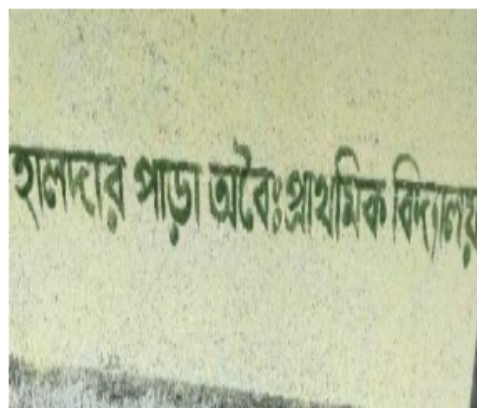

নির্বাচক নিবন্ধন আধিকারিকের স্বাক্ষর

Nazri Naksha

Google Map View

Polling Station Building Front View

Polling Station Front View

Cad View

Key MAP View

বিধানসভা নির্বাচনক্ষেত্রের নং, নাম : 128-বাসন্তী
ভাগ নং, নাম : 1-হালদার পাড়া