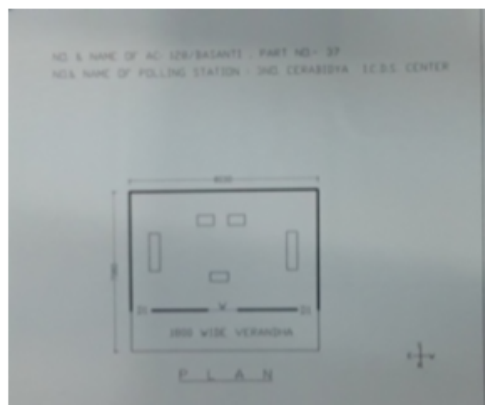

নির্বাচক নিবন্ধন আধিকারিকের স্বাক্ষর

Nazri Naksha

Google Map View

Polling Station Building Front View

Polling Station Front View

Cad View

Key MAP View

1 নাম : যমুনা (ভাস্কী)মন্ডল স্বামীর নাম: তাপস ভাস্কী বাড়ির নং : n0109 বয়স : 30 লিঙ্গ : মহিলা	SHZ1981992 ফটো উপলব্ধ	2 নাম : হারানী কালসার স্বামীর নাম: পূর্ণ কালসার বাড়ির নং : n0001 বয়স : 71 লিঙ্গ : মহিলা	GTY3319860 ফটো উপলব্ধ	3 নাম : দুলাল কালসার পিতার নাম: পুলিন কালসার বাড়ির নং : এন0001 বয়স : 26 লিঙ্গ : পুরুষ	SHZ2635597 ফটো উপলব্ধ
4 নাম : শ্যামল কালসার পিতার নাম: পোলাশ কালসার বাড়ির নং : এন001 বয়স : 28 লিঙ্গ : পুরুষ	SHZ2635639 ফটো উপলব্ধ	5 নাম : টুম্পা দলুই স্বামীর নাম: মিলন দলুই বাড়ির নং : নং001 বয়স : 22 লিঙ্গ : মহিলা	SHZ2694255 ফটো উপলব্ধ	6 নাম : কাজল কালসার প্রমাণিক অন্যান্য: দুলাল কালসার বাড়ির নং : এন0095 বয়স : 35 লিঙ্গ : মহিলা	SHZ2635514 ফটো উপলব্ধ
7 নাম : প্রসেনজিৎ সরদার পিতার নাম: পরেশ সরদার বাড়ির নং : n0101 বয়স : 27 লিঙ্গ : পুরুষ	SHZ1981810 ফটো উপলব্ধ	8 নাম : একিনা খান স্বামীর নাম: কাহ্নু খান বাড়ির নং : N265 বয়স : 66 লিঙ্গ : মহিলা	ATR1842814 ফটো উপলব্ধ	9 নাম : কাহ্নু খান পিতার নাম: কাজেম আলি খান বাড়ির নং : চড়াবিদ্যা বয়স : 71 লিঙ্গ : পুরুষ	SHZ2780948 ফটো উপলব্ধ
10 নাম : কমলা গায়েন স্বামীর নাম: মহেশ্বর গায়েন বাড়ির নং : n0004 বয়স : 65 লিঙ্গ : মহিলা	GTY3319894 ফটো উপলব্ধ	11 নাম : সহদেব দলুই পিতার নাম: নিমাই দলুই বাড়ির নং : n0005 বয়স : 43 লিঙ্গ : পুরুষ	GTY2699478 ফটো উপলব্ধ	12 নাম : মিলি লরদার স্বামীর নাম: তারা লরদার বাড়ির নং : n0005 বয়স : 35 লিঙ্গ : মহিলা	SHZ1358852 ফটো উপলব্ধ
13 নাম : চন্দনা দলুই স্বামীর নাম: মধু দলুই বাড়ির নং : n0006 বয়স : 35 লিঙ্গ : মহিলা	SHZ1512995 ফটো উপলব্ধ	14 নাম : স্বপন দলুই পিতার নাম: মনটু দলুই বাড়ির নং : n0007 বয়স : 53 লিঙ্গ : পুরুষ	GTY3320322 ফটো উপলব্ধ	15 নাম : পালানি দলুই স্বামীর নাম: স্বপন দলুই বাড়ির নং : n0007 বয়স : 46 লিঙ্গ : মহিলা	GTY3320330 ফটো উপলব্ধ
16 নাম : জয়দেব দলুই পিতার নাম: নিমাই দলুই বাড়ির নং : n0005 বয়স : 59 লিঙ্গ : পুরুষ	GTY3319985 ফটো উপলব্ধ	17 নাম : সন্ধ্যা দলুই স্বামীর নাম: প্রদীপ দলুই বাড়ির নং : n0005 বয়স : 37 লিঙ্গ : মহিলা	SHZ1155175 ফটো উপলব্ধ	18 নাম : প্রদীপ দলুই পিতার নাম: অজিত দলুই বাড়ির নং : n0005 বয়স : 53 লিঙ্গ : পুরুষ	GTY3319951 ফটো উপলব্ধ
19 নাম : মীনা দলুই স্বামীর নাম: অজিত দলুই বাড়ির নং : n0005 বয়স : 79 লিঙ্গ : মহিলা	GTY3319944 ফটো উপলব্ধ	20 নাম : অজিত দলুই পিতার নাম: পশুপতি দলুই বাড়ির নং : n0005 বয়স : 81 লিঙ্গ : পুরুষ	GTY3319936 ফটো উপলব্ধ	21 নাম : কনিকা দলুই স্বামীর নাম: সহদেব দলুই বাড়ির নং : n0003 বয়স : 37 লিঙ্গ : মহিলা	GTY2699874 ফটো উপলব্ধ
22 নাম : সুরেশ দলুই পিতার নাম: অশোক দলুই বাড়ির নং : n0003 বয়স : 34 লিঙ্গ : পুরুষ	SHZ1512813 ফটো উপলব্ধ	23 নাম : অশোক দলুই পিতার নাম: নিমাই দলুই বাড়ির নং : n0003 বয়স : 63 লিঙ্গ : পুরুষ	GTY3320306 ফটো উপলব্ধ	24 নাম : বাসুদেব দলুই মায়ের নাম: কমলা দলুই বাড়ির নং : n0003 বয়স : 36 লিঙ্গ : পুরুষ	SHZ1152933 ফটো উপলব্ধ
25 নাম : কমলা দলুই স্বামীর নাম: নিমাই দলুই বাড়ির নং : n0003 বয়স : 86 লিঙ্গ : মহিলা	GTY3320298 ফটো উপলব্ধ	26 নাম : আহলাদী দলুই স্বামীর নাম: গনেশ দলুই বাড়ির নং : n0009 বয়স : 81 লিঙ্গ : মহিলা	GTY2699742 ফটো উপলব্ধ	27 নাম : হাসি দলুই পিতার নাম: গনেশ দলুই বাড়ির নং : n0009 বয়স : 48 লিঙ্গ : মহিলা	GTY3320207 ফটো উপলব্ধ
28 নাম : তাপসী দলুই পিতার নাম: গনেশ দলুই বাড়ির নং : n0009 বয়স : 36 লিঙ্গ : মহিলা	SHZ1153014 ফটো উপলব্ধ	29 নাম : শ্রীধর দলুই মায়ের নাম: হাসি দলুই বাড়ির নং : এন0010 বয়স : 21 লিঙ্গ : পুরুষ	SHZ2855096 ফটো উপলব্ধ	30 নাম : হরিদাসী দলুই স্বামীর নাম: অনিল দলুই বাড়ির নং : n0010 বয়স : 56 লিঙ্গ : মহিলা	GTY1573351 ফটো উপলব্ধ