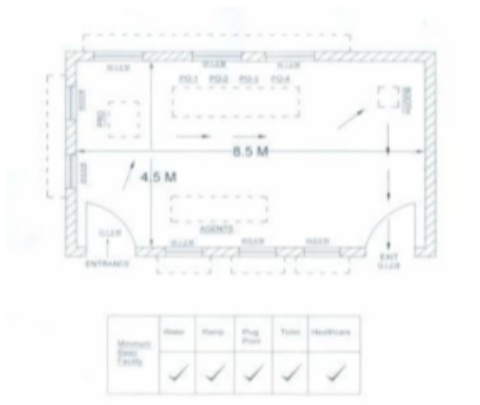

নির্বাচক নিবন্ধন আধিকারিকের স্বাক্ষর

Nazri Naksha

Google Map View

Polling Station Building Front View

Polling Station Front View

Cad View

Key MAP View

বিধানসভা নির্বাচনক্ষেত্রের নং, নাম : 128-বাসন্তী  
ভাগ নং, নাম : 1-পূর্ব হলদা (খাল) পাড়া