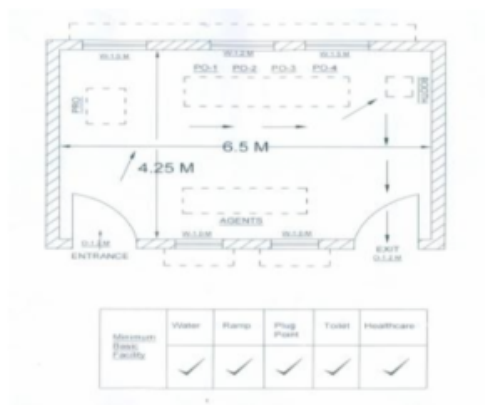

নির্বাচক নিবন্ধন আধিকারিকের স্বাক্ষর

Nazri Naksha

Google Map View

Polling Station Building Front View

Polling Station Front View

Cad View

Key MAP View

1 নাম : আলামিন খাঁন পিতার নাম: ওমিচা খাঁন বাড়ির নং : এন0014 বয়স : 29 লিঙ্গ : পুরুষ	SHZ1857416 ফটো উপলব্ধ	2 নাম : ওমিচা খাঁন স্বামীর নাম: লোকমান খাঁন বাড়ির নং : এন0021 বয়স : 59 লিঙ্গ : মহিলা	GTY2730935 ফটো উপলব্ধ	3 নাম : তাজমনি সেখ স্বামীর নাম: আসলাম সেখ বাড়ির নং : এন0021 বয়স : 54 লিঙ্গ : মহিলা	SHZ1375757 ফটো উপলব্ধ
4 নাম : ইস্তাহার খাঁন পিতার নাম: গোলাম নবি খাঁন বাড়ির নং : বয়স : 25 লিঙ্গ : পুরুষ	SHZ2649671 ফটো উপলব্ধ	5 নাম : সফি হালদার পিতার নাম: রতন হালদার বাড়ির নং : নং021 বয়স : 22 লিঙ্গ : পুরুষ	SHZ2696383 ফটো উপলব্ধ	6 নাম : রসিদ খাঁন পিতার নাম: ওমিচা খাঁন বাড়ির নং : এন0014 বয়স : 37 লিঙ্গ : পুরুষ	SHZ1857333 ফটো উপলব্ধ
7 নাম : অনামিকা সরহদার স্বামীর নাম: রাজু সরহদার বাড়ির নং : এন005 বয়স : 28 লিঙ্গ : মহিলা	NYH1726405 ফটো উপলব্ধ	8 নাম : আনজুয়া মোল্যা স্বামীর নাম: সবিকুল মোল্যা বাড়ির নং : এন005 বয়স : 26 লিঙ্গ : মহিলা	SHZ2651602 ফটো উপলব্ধ	9 নাম : রহমান গাজী পিতার নাম: আম্মাদ গাজী বাড়ির নং : এন0043 বয়স : 25 লিঙ্গ : পুরুষ	SHZ2724375 ফটো উপলব্ধ
10 নাম : ছাদেম আলি সরকার পিতার নাম: মোক্তার সরকার বাড়ির নং : এন036 বয়স : 26 লিঙ্গ : পুরুষ	SHZ2650943 ফটো উপলব্ধ	11 নাম : মানিক হালদার পিতার নাম: নিমাই হালদার বাড়ির নং : এন036 বয়স : 25 লিঙ্গ : পুরুষ	SHZ2651073 ফটো উপলব্ধ	12 নাম : মহিত সরকার পিতার নাম: মিন্টু সরকার বাড়ির নং : এন036 বয়স : 23 লিঙ্গ : পুরুষ	SHZ2651438 ফটো উপলব্ধ
13 নাম : ভাগ্য পুরকাইত স্বামীর নাম: গৌরঙ্গ পুরকাত বাড়ির নং : এন036 বয়স : 29 লিঙ্গ : মহিলা	SHZ2650737 ফটো উপলব্ধ	14 নাম : মাসুমা সেখ স্বামীর নাম: করিম আলি সেখ বাড়ির নং : এন036 বয়স : 24 লিঙ্গ : মহিলা	SHZ2650331 ফটো উপলব্ধ	15 নাম : সাইফুল লক্কর পিতার নাম: ছাদেম লক্কর বাড়ির নং : এন036 বয়স : 26 লিঙ্গ : পুরুষ	SHZ2650166 ফটো উপলব্ধ
16 নাম : মর্জিনা সেখ স্বামীর নাম: আবুল ফারাক সেখ বাড়ির নং : এন036 বয়স : 23 লিঙ্গ : মহিলা	SHZ2651107 ফটো উপলব্ধ	17 নাম : আবুলকালাম সেখ পিতার নাম: আনছার সেখ বাড়ির নং : এন036 বয়স : 25 লিঙ্গ : পুরুষ	SHZ2651032 ফটো উপলব্ধ	18 নাম : গোপিনাথ মন্ডল পিতার নাম: সুধীন মন্ডল বাড়ির নং : এন036 বয়স : 27 লিঙ্গ : পুরুষ	SHZ2650612 ফটো উপলব্ধ
19 নাম : সাবনুর সরকার পিতার নাম: আলআমীন সরকার বাড়ির নং : এন036 বয়স : 23 লিঙ্গ : পুরুষ	SHZ2651347 ফটো উপলব্ধ	20 নাম : আনোছর মোল্যা পিতার নাম: ইদ্রিস মোল্যা বাড়ির নং : এন036 বয়স : 26 লিঙ্গ : পুরুষ	SHZ2650067 ফটো উপলব্ধ	21 নাম : আম্মাদ গাজী পিতার নাম: আবেদ গাজী বাড়ির নং : এন036 বয়স : 57 লিঙ্গ : পুরুষ	SHZ2651180 ফটো উপলব্ধ
22 নাম : কুলসন খান স্বামীর নাম: ইসমাইল খান বাড়ির নং : এন036 বয়স : 24 লিঙ্গ : মহিলা	SHZ2651214 ফটো উপলব্ধ	23 নাম : মারুফা মন্ডল স্বামীর নাম: রইচ মন্ডল বাড়ির নং : এন036 বয়স : 23 লিঙ্গ : মহিলা	SHZ2651248 ফটো উপলব্ধ	24 নাম : সাবিকুননেহার খান স্বামীর নাম: মনিরুল খান বাড়ির নং : এন036 বয়স : 23 লিঙ্গ : মহিলা	SHZ2651404 ফটো উপলব্ধ
25 নাম : সালমা হুসেইন পিতার নাম: মোকারহুদে সেখ বাড়ির নং : এন036 বয়স : 23 লিঙ্গ : পুরুষ	SHZ2651131 ফটো উপলব্ধ	26 নাম : মৈত্রী হালদার পিতার নাম: প্রতাপ চন্দ্র হালদার বাড়ির নং : এন036 বয়স : 23 লিঙ্গ : মহিলা	SHZ2650547 ফটো উপলব্ধ	27 নাম : অরুণ পাশোয়ান পিতার নাম: মঙ্গল পাশোয়ান বাড়ির নং : এন036 বয়স : 23 লিঙ্গ : পুরুষ	SHZ2650901 ফটো উপলব্ধ
28 নাম : মাফুজা মোল্যা স্বামীর নাম: জাকির মোল্যা বাড়ির নং : এন036 বয়স : 24 লিঙ্গ : মহিলা	SHZ2651297 ফটো উপলব্ধ	29 নাম : আবু সিদ্দিক মোল্যা পিতার নাম: মোশারফ মোল্যা বাড়ির নং : এন036 বয়স : 23 লিঙ্গ : পুরুষ	SHZ2650224 ফটো উপলব্ধ	30 নাম : উদান হালদার পিতার নাম: কালিপদ হালদার বাড়ির নং : এন036 বয়স : 24 লিঙ্গ : পুরুষ	SHZ2650463 ফটো উপলব্ধ