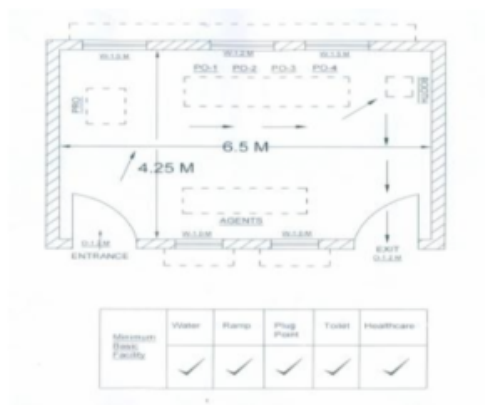

নির্বাচক নিবন্ধন আধিকারিকের স্বাক্ষর

Nazri Naksha

Google Map View

Polling Station Building Front View

Polling Station Front View

Cad View

Key MAP View

1	SHZ2141539	ফটো উপলব্ধ	নাম : আরিফুল ঘরামী পিতার নাম: আজিবর ঘরামী বাড়ির নং : N0092 বয়স : 27 লিঙ্গ : পুরুষ
2	SHZ2503399	ফটো উপলব্ধ	নাম : নাজিবর ঘোরামী পিতার নাম: আজিবর ঘরামী বাড়ির নং : N0092 বয়স : 24 লিঙ্গ : পুরুষ
3	SHZ2761518	ফটো উপলব্ধ	নাম : মজিদা ঘরামী পিতার নাম: মোজিবর ঘরামী বাড়ির নং : এন0092 বয়স : 22 লিঙ্গ : পুরুষ
4	NVY0428698	ফটো উপলব্ধ	নাম : হায়দার আলী স্বামীর নাম: আলিমুদ্দিন সরদার বাড়ির নং : N0092 বয়স : 33 লিঙ্গ : মহিলা
5	DSW3035490	ফটো উপলব্ধ	নাম : আকবরি বেগম পিতার নাম: আবদুল হাকিম বাড়ির নং : নীল বয়স : 37 লিঙ্গ : মহিলা
6	GTY3634565	ফটো উপলব্ধ	নাম : মোকাদ্দেস খাঁন পিতার নাম: বাকিবিল্লা খাঁন বাড়ির নং : n0006 বয়স : 39 লিঙ্গ : পুরুষ
7	SHZ2767093	ফটো উপলব্ধ	নাম : জহির খান পিতার নাম: বোনা মিন খান বাড়ির নং : এন006 বয়স : 22 লিঙ্গ : পুরুষ
8	SHZ2767119	ফটো উপলব্ধ	নাম : রুকন খান পিতার নাম: বোনা আমিন খান বাড়ির নং : এন006 বয়স : 24 লিঙ্গ : পুরুষ
9	SHZ1850148	ফটো উপলব্ধ	নাম : নূরনবী খান পিতার নাম: রফিকুল খান বাড়ির নং : n0006 বয়স : 29 লিঙ্গ : পুরুষ
10	SHZ2390367	ফটো উপলব্ধ	নাম : আসমা খাঁ স্বামীর নাম: বনি আমিন খাঁ বাড়ির নং : n0006 বয়স : 56 লিঙ্গ : মহিলা
11	SHZ1159599	ফটো উপলব্ধ	নাম : আনোয়ারা খাঁ স্বামীর নাম: বনি আমিন খাঁ বাড়ির নং : n0006 বয়স : 39 লিঙ্গ : মহিলা
12	SHZ2679801	ফটো উপলব্ধ	নাম : তাসলিমা ঘরামী স্বামীর নাম: আবদুর রহমান সরদার বাড়ির নং : এন006 বয়স : 24 লিঙ্গ : মহিলা
13	GTY3634573	ফটো উপলব্ধ	নাম : নাজিমুদ্দিন খান পিতার নাম: রফিকুল খাঁন বাড়ির নং : 159 বয়স : 38 লিঙ্গ : পুরুষ
14	SHZ2386720	ফটো উপলব্ধ	নাম : হায়দার আলি খান্দ পিতার নাম: মুনসুফ খান্দ বাড়ির নং : n0005 বয়স : 49 লিঙ্গ : পুরুষ
15	SHZ2390318	ফটো উপলব্ধ	নাম : বনি আমিন খাঁ পিতার নাম: আয়ুব আলি খাঁন বাড়ির নং : n0006 বয়স : 63 লিঙ্গ : পুরুষ
16	SHZ1362318	ফটো উপলব্ধ	নাম : কাশিরা খান স্বামীর নাম: আবুলফারাক খাঁন বাড়ির নং : 56 বয়স : 33 লিঙ্গ : মহিলা
17	SHZ0079236	ফটো উপলব্ধ	নাম : আবুল ফারাক খান পিতার নাম: মুনসুফ খান্দ বাড়ির নং : 156 বয়স : 36 লিঙ্গ : পুরুষ
18	SHZ1492123	ফটো উপলব্ধ	নাম : তাজমা খান স্বামীর নাম: নাজিমুদ্দিন খান বাড়ির নং : 159 বয়স : 32 লিঙ্গ : মহিলা
19	SHZ1967850	ফটো উপলব্ধ	নাম : মিয়রাজ খাঁন পিতার নাম: বাকিবিল্লা খাঁন বাড়ির নং : n0006 বয়স : 33 লিঙ্গ : মহিলা
20	GTY3259884	ফটো উপলব্ধ	নাম : হাবিবুল্লা খাঁ পিতার নাম: বনি আমিন খাঁ বাড়ির নং : n0006 বয়স : 39 লিঙ্গ : পুরুষ
21	SHZ2388262	ফটো উপলব্ধ	নাম : সাহেব খাঁ পিতার নাম: মুনসুফ খাঁন বাড়ির নং : n0005 বয়স : 56 লিঙ্গ : পুরুষ
22	SHZ2388270	ফটো উপলব্ধ	নাম : একিনা খান্দ স্বামীর নাম: সাহেব খান্দ বাড়ির নং : n0005 বয়স : 51 লিঙ্গ : মহিলা
23	SHZ1664200	ফটো উপলব্ধ	নাম : অমোর ফারুক খান পিতার নাম: রফিকুল খান বাড়ির নং : n0006 বয়স : 31 লিঙ্গ : পুরুষ
24	SHZ1362326	ফটো উপলব্ধ	নাম : তছরন খান্দ স্বামীর নাম: হায়দারআলি খাঁন বাড়ির নং : n0005 বয়স : 39 লিঙ্গ : মহিলা
25	SHZ2893980	ফটো উপলব্ধ	নাম : মুনসেফ আলী খাঁ স্বামীর নাম: রুহুল আমিন খাঁ বাড়ির নং : n0005 বয়স : 79 লিঙ্গ : মহিলা
26	GTY3634649	ফটো উপলব্ধ	নাম : রসিদ খান পিতার নাম: মুনসুফ খান বাড়ির নং : n0005 বয়স : 40 লিঙ্গ : পুরুষ
27	SHZ2850188	ফটো উপলব্ধ	নাম : রহিমা খাঁ অন্যান্য: রফিকুল খাঁ বাড়ির নং : n0006 বয়স : 64 লিঙ্গ : মহিলা
28	WB/15/101/099069	ফটো উপলব্ধ	নাম : আচিয়া খাঁ স্বামীর নাম: বাকিবিল্লাহ খাঁ বাড়ির নং : n0006 বয়স : 63 লিঙ্গ : মহিলা
29	SHZ0079087	ফটো উপলব্ধ	নাম : সাইবদ্দিন খাঁ পিতার নাম: বনি আমিন খাঁ বাড়ির নং : n0006 বয়স : 39 লিঙ্গ : পুরুষ
30	GTY3576857	ফটো উপলব্ধ	নাম : জহিমন বিবি খাঁন স্বামীর নাম: সাইবদ্দিন খাঁন বাড়ির নং : n0006 বয়স : 39 লিঙ্গ : মহিলা