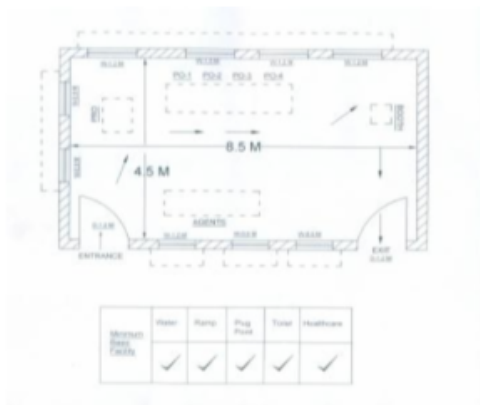

নির্বাচক নিবন্ধন আধিকারিকের স্বাক্ষর

Nazri Naksha

Google Map View

Polling Station Building Front View

Polling Station Front View

Cad View

Key MAP View

বিধানসভা নির্বাচনকেন্দ্রের নং, নাম : 128-বাসন্তী
ভাগ নং, নাম : 1-বড়বাড়ী পাড়া (পার্ট)