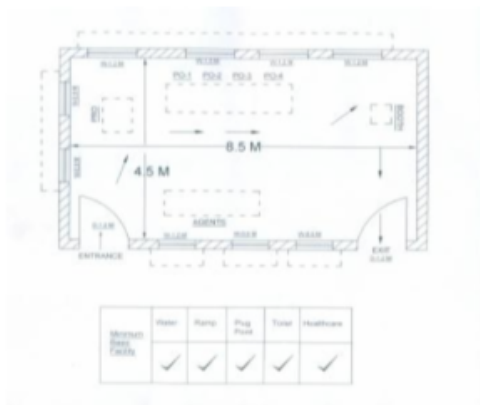

নির্বাচক নিবন্ধন আধিকারিকের স্বাক্ষর

Nazri Naksha

Google Map View

Polling Station Building Front View

Polling Station Front View

Cad View

Key MAP View

1 নাম : মাজিদা খান স্বামীর নাম : রুহুল আমিন খান বাড়ির নং : n0052 বয়স : মহিলা	SHZ1363480 ফটো উপলব্ধ	2 নাম : নুরআলি বৈদ্য পিতার নাম : ওহাব বৈদ্য বাড়ির নং : n0108 বয়স : 66 লিঙ্গ : পুরুষ	SHZ2387165 ফটো উপলব্ধ	3 নাম : সালমা খান স্বামীর নাম : হাফিজুল খান বাড়ির নং : n0052 বয়স : 39 লিঙ্গ : মহিলা	SHZ1363340 ফটো উপলব্ধ
4 নাম : রুহুল ইসলাম খান পিতার নাম : ইসমাইল খান বাড়ির নং : n0052 বয়স : 50 লিঙ্গ : পুরুষ	SHZ2405264 ফটো উপলব্ধ	5 নাম : সোমরজান বৈদ্য স্বামীর নাম : নুরালী বৈদ্য বাড়ির নং : n0108 বয়স : 61 লিঙ্গ : মহিলা	SHZ2387181 ফটো উপলব্ধ	6 নাম : সাবির আলী বৈদ্য পিতার নাম : উজির আলি বৈদ্য বাড়ির নং : N0052 বয়স : 40 লিঙ্গ : পুরুষ	SHZ2503738 ফটো উপলব্ধ
7 নাম : সবিনা বৈদ্য পিতার নাম : নুরআলি বৈদ্য বাড়ির নং : n0108 বয়স : 28 লিঙ্গ : মহিলা	SHZ2892875 ফটো উপলব্ধ	8 নাম : রুলামিন বৈদ্য পিতার নাম : নুরালী বৈদ্য বাড়ির নং : N0108 বয়স : 27 লিঙ্গ : পুরুষ	SHZ2505089 ফটো উপলব্ধ	9 নাম : মাফুজা বিবি স্বামীর নাম : হায়বাত সরদার বাড়ির নং : n0246 বয়স : 44 লিঙ্গ : মহিলা	SHZ1665058 ফটো উপলব্ধ
10 নাম : নুমেহার খান স্বামীর নাম : ইসমাইল খান বাড়ির নং : n0052 বয়স : 66 লিঙ্গ : মহিলা	SHZ2405256 ফটো উপলব্ধ	11 নাম : আনোয়ারা খা স্বামীর নাম : মোজাহেদ খা বাড়ির নং : n0024 বয়স : 71 লিঙ্গ : মহিলা	GTY2724938 ফটো উপলব্ধ	12 নাম : রুনা লায়লা খাতুন পিতার নাম : মোকলেছ সরদার বাড়ির নং : 00 বয়স : 25 লিঙ্গ : মহিলা	SHZ2145084 ফটো উপলব্ধ
13 নাম : জোয়াহর বিবি স্বামীর নাম : রাসিদ মৌল্য বাড়ির নং : N00168 বয়স : 33 লিঙ্গ : মহিলা	ZXL1768944 ফটো উপলব্ধ	14 নাম : মইদুল খান পিতার নাম : মতিয়ার রহমান খান বাড়ির নং : এন0140 বয়স : 25 লিঙ্গ : পুরুষ	SHZ2424513 ফটো উপলব্ধ	15 নাম : মতিয়ার রহমান খান পিতার নাম : এনামেল খান বাড়ির নং : n0140 বয়স : 52 লিঙ্গ : পুরুষ	SHZ2386209 ফটো উপলব্ধ
16 নাম : মাঝিয়া খান স্বামীর নাম : মোকাদ্দেছ খান বাড়ির নং : n0140 বয়স : 49 লিঙ্গ : মহিলা	SHZ2387801 ফটো উপলব্ধ	17 নাম : জিয়ারুল খান পিতার নাম : সিরাজুল খান বাড়ির নং : n0136 বয়স : 35 লিঙ্গ : পুরুষ	SHZ1161686 ফটো উপলব্ধ	18 নাম : আনারুল খান পিতার নাম : সিরাজুল খান বাড়ির নং : n0022 বয়স : 41 লিঙ্গ : পুরুষ	GTY3334422 ফটো উপলব্ধ
19 নাম : এনামেল খান পিতার নাম : খসদেল খান বাড়ির নং : n0140 বয়স : 73 লিঙ্গ : পুরুষ	SHZ2386183 ফটো উপলব্ধ	20 নাম : সেরিনা খান পিতার নাম : সিরাজুল খান বাড়ির নং : n0136 বয়স : 33 লিঙ্গ : মহিলা	SHZ1492750 ফটো উপলব্ধ	21 নাম : রোসনার খান স্বামীর নাম : আনারুল খান বাড়ির নং : n0136 বয়স : 33 লিঙ্গ : মহিলা	SHZ1492743 ফটো উপলব্ধ
22 নাম : দিলদার খান পিতার নাম : মোকাদ্দেছ খান বাড়ির নং : n0140 বয়স : 30 লিঙ্গ : পুরুষ	SHZ1779313 ফটো উপলব্ধ	23 নাম : মোকাদ্দেছ খান পিতার নাম : এনামেল খান বাড়ির নং : n0140 বয়স : 33 লিঙ্গ : পুরুষ	SHZ2387819 ফটো উপলব্ধ	24 নাম : সিরাজুল খান পিতার নাম : খসদেল খান বাড়ির নং : n0136 বয়স : 65 লিঙ্গ : পুরুষ	SHZ2400521 ফটো উপলব্ধ
25 নাম : আফরিন খান স্বামীর নাম : নাজবুল খান বাড়ির নং : 00 বয়স : 26 লিঙ্গ : মহিলা	SHZ2145563 ফটো উপলব্ধ	26 নাম : ইব্রাহিম খান পিতার নাম : হাবিবর খান বাড়ির নং : n013 বয়স : 66 লিঙ্গ : পুরুষ	SHZ2387108 ফটো উপলব্ধ	27 নাম : রাকিবুল খান পিতার নাম : সিরাজুল খান বাড়ির নং : 00 বয়স : 28 লিঙ্গ : পুরুষ	SHZ2145373 ফটো উপলব্ধ
28 নাম : আছিয়া খান স্বামীর নাম : জিয়ারুল খান বাড়ির নং : এন0136 বয়স : 28 লিঙ্গ : মহিলা	SHZ2145407 ফটো উপলব্ধ	29 নাম : নাজবুল খান পিতার নাম : মোকাদ্দেছ খান বাড়ির নং : 00 বয়স : 25 লিঙ্গ : পুরুষ	SHZ2145357 ফটো উপলব্ধ	30 নাম : মাফুরা খান স্বামীর নাম : মতিয়ার রহমান খান বাড়ির নং : n0140 বয়স : 46 লিঙ্গ : মহিলা	SHZ2388353 ফটো উপলব্ধ