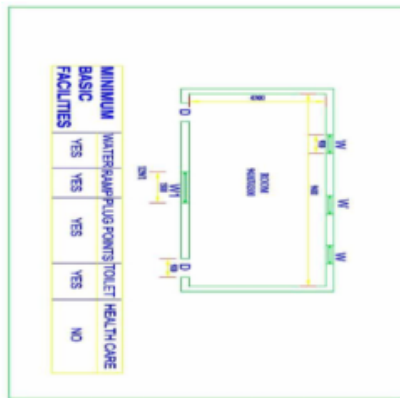

নির্বাচক নিবন্ধন আধিকারিকের স্বাক্ষর

Nazri Naksha

Google Map View

Polling Station Building Front View

Polling Station Front View

Cad View

Key MAP View

1 নাম : সাইনুর আবুলহোসেন স্বামীর নাম: লশকর বাড়ির নং : N00106 বয়স : 24 লিঙ্গ : মহিলা	RUL2259802 ফটো উপলব্ধ	2 নাম : সামিমা ইসলাম স্বামীর নাম: তরিকুল ইসলাম বাড়ির নং : n0119 বয়স : 28 লিঙ্গ : মহিলা	RUL1873108 ফটো উপলব্ধ	3 নাম : আকবাস উদ্দিন ঘোরমী পিতার নাম: আলাউদ্দিন ঘোরমী বাড়ির নং : নং00 58 বয়স : 21 লিঙ্গ : পুরুষ	RUL2599066 ফটো উপলব্ধ
4 নাম : তছলিমা লস্কর স্বামীর নাম: রমজান লস্কর বাড়ির নং : n0094 বয়স : 56 লিঙ্গ : মহিলা	RUL2152759 ফটো উপলব্ধ	5 নাম : নূরআলম আখন্দ পিতার নাম: আতাব উদ্দিন আখন্দ বাড়ির নং : n0078 বয়স : 39 লিঙ্গ : পুরুষ	RUL1350933 ফটো উপলব্ধ	6 নাম : সুচিত্রা শিকারি পিতার নাম: সনত সিকরি বাড়ির নং : N0078 বয়স : 26 লিঙ্গ : মহিলা	RUL2259786 ফটো উপলব্ধ
7 নাম : তাজ উদ্দিন খান মায়ের নাম: রেহেনা খান বাড়ির নং : N0078 বয়স : 26 লিঙ্গ : পুরুষ	RUL2259398 ফটো উপলব্ধ	8 নাম : সাদ্দাম হোসেন লস্কর পিতার নাম: রমজান লস্কর বাড়ির নং : এন0094 বয়স : 27 লিঙ্গ : পুরুষ	RUL2398303 ফটো উপলব্ধ	9 নাম : গিয়াসউদ্দিন খান পিতার নাম: কুতুবুদ্দিন খান বাড়ির নং : n0078 বয়স : 33 লিঙ্গ : পুরুষ	RUL1782168 ফটো উপলব্ধ
10 নাম : কুতুবুদ্দিন খাঁন পিতার নাম: আব্দুল খালেদ খাঁন বাড়ির নং : n0078 বয়স : 53 লিঙ্গ : পুরুষ	DYQ2950871 ফটো উপলব্ধ	11 নাম : রেহেনা খাঁন স্বামীর নাম: কুতুবুদ্দিন খাঁন বাড়ির নং : n0078 বয়স : 48 লিঙ্গ : মহিলা	DYQ2950889 ফটো উপলব্ধ	12 নাম : সালাউদ্দিন গাজী পিতার নাম: এরসাদ গাজী বাড়ির নং : n0033 বয়স : 51 লিঙ্গ : পুরুষ	DYQ1425099 ফটো উপলব্ধ
13 নাম : নাজির উদ্দিন গাজী পিতার নাম: রোকোন উদ্দিন গাজী বাড়ির নং : n0033 বয়স : 35 লিঙ্গ : পুরুষ	RUL1023175 ফটো উপলব্ধ	14 নাম : ইভানা পারভিন গাজী স্বামীর নাম: সামিম উদ্দিন গাজী বাড়ির নং : n0033 বয়স : 33 লিঙ্গ : মহিলা	RUL1782291 ফটো উপলব্ধ	15 নাম : রোকোন উদ্দিন গাজী পিতার নাম: এরসাদ গাজী বাড়ির নং : n0033 বয়স : 61 লিঙ্গ : পুরুষ	RUL2237386 ফটো উপলব্ধ
16 নাম : সামিম উদ্দিন গাজী পিতার নাম: এরসাদ আলি গাজী বাড়ির নং : n0033 বয়স : 35 লিঙ্গ : পুরুষ	RUL1023167 ফটো উপলব্ধ	17 নাম : নিজাম উদ্দিন গাজি পিতার নাম: রোকোনউদ্দিন গাজি বাড়ির নং : n0033 বয়স : 33 লিঙ্গ : পুরুষ	RUL1234814 ফটো উপলব্ধ	18 নাম : মামনি গাজী স্বামীর নাম: সালাউদ্দিন গাজী বাড়ির নং : n0033 বয়স : 40 লিঙ্গ : মহিলা	DYQ2395481 ফটো উপলব্ধ
19 নাম : সাইবা গাজী ঘরামী স্বামীর নাম: নাজির উদ্দিন গাজী বাড়ির নং : এন0033 বয়স : 23 লিঙ্গ : মহিলা	RUL2398329 ফটো উপলব্ধ	20 নাম : নাইম উদ্দিন গাজী পিতার নাম: রোকোন উদ্দিন গাজী বাড়ির নং : n0120 বয়স : 27 লিঙ্গ : পুরুষ	RUL1873116 ফটো উপলব্ধ	21 নাম : মিনারা গাজী স্বামীর নাম: রোকোনউদ্দিন গাজী বাড়ির নং : n0033 বয়স : 56 লিঙ্গ : মহিলা	RUL2237402 ফটো উপলব্ধ
22 নাম : সাবির হোসেন ঘরামী পিতার নাম: সাহাবুদ্দিন ঘরামী বাড়ির নং : এন০০ বয়স : 26 লিঙ্গ : পুরুষ	RUL2086205 ফটো উপলব্ধ	23 নাম : মার্জিনা ঘরামী স্বামীর নাম: সাহাবুদ্দিন ঘরামী বাড়ির নং : এন০০ বয়স : 27 লিঙ্গ : মহিলা	RUL2085934 ফটো উপলব্ধ	24 নাম : সাহাবুদ্দিন ঘরামী পিতার নাম: রমজান ঘরামী বাড়ির নং : n0057 বয়স : 56 লিঙ্গ : পুরুষ	DYQ1423490 ফটো উপলব্ধ
25 নাম : নূরবানু ঘরামী স্বামীর নাম: বারকাতুল্লাহ ঘরামী বাড়ির নং : n0060 বয়স : 43 লিঙ্গ : মহিলা	DYQ2395671 ফটো উপলব্ধ	26 নাম : মনিরা বিবি ঘরামী স্বামীর নাম: রহমাতুল্লাহ ঘরামী বাড়ির নং : n0060 বয়স : 49 লিঙ্গ : মহিলা	RUL2229508 ফটো উপলব্ধ	27 নাম : রহমাতুল্লাহ ঘরামী পিতার নাম: গোলাম রহমান ঘরামী বাড়ির নং : n0060 বয়স : 52 লিঙ্গ : পুরুষ	WB/15/102/036041 ফটো উপলব্ধ
28 নাম : এবদুল্লাহ ঘোরমী পিতার নাম: গোলাম রহমান ঘোরমী বাড়ির নং : n0060 বয়স : 43 লিঙ্গ : পুরুষ	DYQ2021186 ফটো উপলব্ধ	29 নাম : বারকাতুল্লাহ ঘরামী পিতার নাম: গোলাম রহমান ঘরামী বাড়ির নং : n0060 বয়স : 51 লিঙ্গ : পুরুষ	RUL2229516 ফটো উপলব্ধ	30 নাম : রহিমা ঘরামী স্বামীর নাম: গোলাম রহমান ঘরামী বাড়ির নং : n0060 বয়স : 70 লিঙ্গ : মহিলা	RUL2229417 ফটো উপলব্ধ