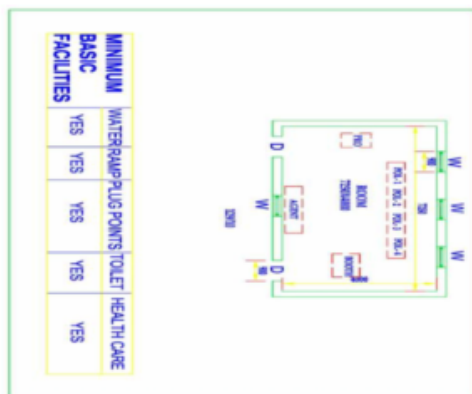

নির্বাচক নিবন্ধন আধিকারিকের স্বাক্ষর

Nazri Naksha

Google Map View

Polling Station Building Front View

Polling Station Front View

Cad View

Key MAP View

1 নাম : মানচুরা আনসারি স্বামীর নাম: গুলজার মোল্লা বাড়ির নং : n0020 বয়স : 53 লিঙ্গ : মহিলা ফটো উপলব্ধ	WB/15/102/024332	2 নাম : হাফিজা খাতুন মোল্লা স্বামীর নাম: সাহানুর আলম মোল্লা বাড়ির নং : এন0000 বয়স : 26 লিঙ্গ : মহিলা ফটো উপলব্ধ	RUL2406114	3 নাম : রবীন্দ্র ইসলাম খাঁন পিতার নাম: আব্দুল হেন্না খান বাড়ির নং : নং000 বয়স : 21 লিঙ্গ : পুরুষ ফটো উপলব্ধ	RUL2618411
4 নাম : ওজিফা খান মায়ের নাম: আয়েশা খান বাড়ির নং : এন0025 বয়স : 56 লিঙ্গ : পুরুষ ফটো উপলব্ধ	RUL2140796	5 নাম : হান্নান খাঁন পিতার নাম: আম্মাদ খাঁন বাড়ির নং : n0025 বয়স : 48 লিঙ্গ : পুরুষ ফটো উপলব্ধ	DYQ2387298	6 নাম : মোজাফফার খাঁন মায়ের নাম: আয়েশা খাঁন বাড়ির নং : n0025 বয়স : 35 লিঙ্গ : পুরুষ ফটো উপলব্ধ	RUL1121532
7 নাম : আয়েসা খাঁন স্বামীর নাম: আম্মাদ খাঁন বাড়ির নং : n0025 বয়স : 74 লিঙ্গ : মহিলা ফটো উপলব্ধ	RUL2178663	8 নাম : সাহানারা খাঁ স্বামীর নাম: আতিয়ার খাঁ বাড়ির নং : n0025 বয়স : 37 লিঙ্গ : মহিলা ফটো উপলব্ধ	RUL1121201	9 নাম : সাহানারা খাঁন স্বামীর নাম: মোকারাম খাঁন বাড়ির নং : n0025 বয়স : 39 লিঙ্গ : মহিলা ফটো উপলব্ধ	RUL1237783
10 নাম : মোকারাম খান পিতার নাম: আহম্মাদ খান বাড়ির নং : n0025 বয়স : 41 লিঙ্গ : পুরুষ ফটো উপলব্ধ	DYQ2387306	11 নাম : আতিয়ার রহমান খাঁন পিতার নাম: সফিক খাঁন বাড়ির নং : n0025 বয়স : 41 লিঙ্গ : পুরুষ ফটো উপলব্ধ	RUL1121524	12 নাম : আছিয়া খাঁন স্বামীর নাম: সফিক খাঁন বাড়ির নং : n0025 বয়স : 64 লিঙ্গ : মহিলা ফটো উপলব্ধ	WB/15/102/024743
13 নাম : ফতেমা খাঁন স্বামীর নাম: হান্নান খাঁন বাড়ির নং : n0025 বয়স : 39 লিঙ্গ : মহিলা ফটো উপলব্ধ	RUL1237767	14 নাম : আমিনা গাজী স্বামীর নাম: সাজাহান গাজী বাড়ির নং : n0092 বয়স : 48 লিঙ্গ : মহিলা ফটো উপলব্ধ	WB/15/102/024089	15 নাম : সাহাজাহান গাজী পিতার নাম: ফরমান গাজী বাড়ির নং : n0092 বয়স : 56 লিঙ্গ : পুরুষ ফটো উপলব্ধ	DYQ2012540
16 নাম : মুছলিমা গাজী স্বামীর নাম: আইনুল গাজী বাড়ির নং : n0080 বয়স : 42 লিঙ্গ : মহিলা ফটো উপলব্ধ	DYQ2387355	17 নাম : রোকেয়া গাজী স্বামীর নাম: কুতুবউদ্দিন গাজী বাড়ির নং : n0080 বয়স : 44 লিঙ্গ : মহিলা ফটো উপলব্ধ	DYQ2387348	18 নাম : কুতুবউদ্দিন গাজী পিতার নাম: ইদ্রিস গাজী বাড়ির নং : n0080 বয়স : 45 লিঙ্গ : পুরুষ ফটো উপলব্ধ	DYQ2387330
19 নাম : ছায়রা গাজী স্বামীর নাম: ইদ্রিছ আলী গাজী বাড়ির নং : n0080 বয়স : 76 লিঙ্গ : মহিলা ফটো উপলব্ধ	DYQ2387314	20 নাম : ইদ্রিস গাজী পিতার নাম: গোলাম গাজী বাড়ির নং : n0080 বয়স : 83 লিঙ্গ : পুরুষ ফটো উপলব্ধ	WB/15/102/024464	21 নাম : নূর হোসেন গাজী পিতার নাম: আমির আলী গাজী বাড়ির নং : n0077 বয়স : 33 লিঙ্গ : পুরুষ ফটো উপলব্ধ	RUL1597517
22 নাম : আনোয়ারা গাজী স্বামীর নাম: আমির গাজী বাড়ির নং : n0077 বয়স : 71 লিঙ্গ : মহিলা ফটো উপলব্ধ	RUL2226587	23 নাম : কাশমিরা গাজী স্বামীর নাম: আলমগীর গাজী বাড়ির নং : n0077 বয়স : 37 লিঙ্গ : মহিলা ফটো উপলব্ধ	RUL1470673	24 নাম : আলমগীর গাজী পিতার নাম: আমিরালী গাজী বাড়ির নং : n0077 বয়স : 36 লিঙ্গ : পুরুষ ফটো উপলব্ধ	RUL0029439
25 নাম : আয়নুল গাজী পিতার নাম: আমিরালী গাজী বাড়ির নং : n0077 বয়স : 46 লিঙ্গ : পুরুষ ফটো উপলব্ধ	DYQ1427145	26 নাম : আনোয়ার হোসেন গাজী পিতার নাম: আমিরালী গাজী বাড়ির নং : n0077 বয়স : 51 লিঙ্গ : পুরুষ ফটো উপলব্ধ	DYQ1427319	27 নাম : সালেহার গাজী স্বামীর নাম: জাহাঙ্গীর গাজী বাড়ির নং : n0077 বয়স : 35 লিঙ্গ : মহিলা ফটো উপলব্ধ	RUL1470285
28 নাম : আব্দুল আলিম হালদার পিতার নাম: তাহের আলি হালদার বাড়ির নং : n0076 বয়স : 35 লিঙ্গ : পুরুষ ফটো উপলব্ধ	RUL1470533	29 নাম : তাহাজুল গাজী পিতার নাম: মফিজুদ্দিন গাজী বাড়ির নং : n0076 বয়স : 40 লিঙ্গ : পুরুষ ফটো উপলব্ধ	RUL1120989	30 নাম : কারিমা গাজী স্বামীর নাম: মিজানুর গাজী বাড়ির নং : n0076 বয়স : 36 লিঙ্গ : মহিলা ফটো উপলব্ধ	RUL1708270