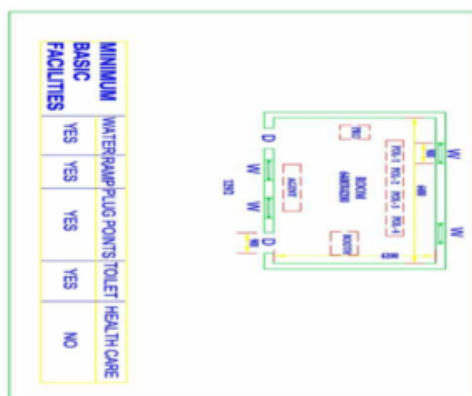

নির্বাচক নিবন্ধন আধিকারিকের স্বাক্ষর

Nazri Naksha

Google Map View

Polling Station Building Front View

Polling Station Front View

Cad View

Key MAP View

বিধানসভা নির্বাচনক্ষেত্রের নং, নাম : 129-কুলতলি  
ভাগ নং, নাম : 1-জামতলা হাট, দাস, সর্দার, মণ্ডল, নাইয়া, হালদার, পুরকাইত ও নকর পাড়া