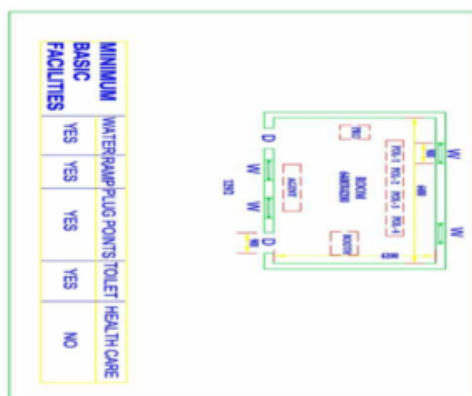

নির্বাচক নিবন্ধন আধিকারিকের স্বাক্ষর

Nazri Naksha

Google Map View

Polling Station Building Front View

Polling Station Front View

Cad View

Key MAP View

1 নাম : প্রিয়াঙ্কা স্বামীর নাম: বাপী হালদার বাড়ির নং : 35 বয়স : 34 লিঙ্গ : মহিলা	RUL1276948 ফটো উপলব্ধ	2 নাম : পারুল্লা মন্ডল স্বামীর নাম: সমীর মন্ডল বাড়ির নং : n0268 বয়স : 40 লিঙ্গ : মহিলা	RUL1055136 ফটো উপলব্ধ	3 নাম : তপন কয়াল পিতার নাম: কৃষ্ণপদ কয়াল বাড়ির নং : n0162 বয়স : 30 লিঙ্গ : পুরুষ	RUL1813542 ফটো উপলব্ধ
4 নাম : ময়না কয়াল স্বামীর নাম: তপন কয়াল বাড়ির নং : এন0000 বয়স : 27 লিঙ্গ : মহিলা	RUL2439396 ফটো উপলব্ধ	5 নাম : কৃষ্ণপদ কয়াল পিতার নাম: সতীশ কয়াল বাড়ির নং : n0162 বয়স : 61 লিঙ্গ : পুরুষ	WB/15/102/294082 ফটো উপলব্ধ	6 নাম : পারুল্লা কয়াল স্বামীর নাম: কৃষ্ণপদ কয়াল বাড়ির নং : n0162 বয়স : 56 লিঙ্গ : মহিলা	WB/15/102/294472 ফটো উপলব্ধ
7 নাম : তাপস কাঁসারি পিতার নাম: শংকর কাঁসারি বাড়ির নং : n0338 বয়স : 27 লিঙ্গ : পুরুষ	RUL2093961 ফটো উপলব্ধ	8 নাম : সুস্মা কাঁসারী স্বামীর নাম: মৃত্যুঞ্জয় কাঁসারী বাড়ির নং : n0163 বয়স : 38 লিঙ্গ : মহিলা	DYQ2754836 ফটো উপলব্ধ	9 নাম : অসিত কর্ণসারি পিতার নাম: মিলন কর্ণসারি বাড়ির নং : এন0103 বয়স : 25 লিঙ্গ : পুরুষ	RUL2438968 ফটো উপলব্ধ
10 নাম : বামনী কাঁসারী স্বামীর নাম: গণেশ কাঁসারী বাড়ির নং : - বয়স : 23 লিঙ্গ : মহিলা	RUL2541308 ফটো উপলব্ধ	11 নাম : ধনপতি নক্কর পিতার নাম: জয়দেব নক্কর বাড়ির নং : n0102 বয়স : 26 লিঙ্গ : পুরুষ	RUL2617769 ফটো উপলব্ধ	12 নাম : ইন্দ্রজিৎ কাঁসারি পিতার নাম: মৃত্যুঞ্জয় কাঁসারি বাড়ির নং : নং163 বয়স : 21 লিঙ্গ : পুরুষ	RUL2617637 ফটো উপলব্ধ
13 নাম : অর্চনা হালদার স্বামীর নাম: উৎপল হালদার বাড়ির নং : এন0033 বয়স : 23 লিঙ্গ : মহিলা	RUL2621282 ফটো উপলব্ধ	14 নাম : মিঠু কাঁসারী পিতার নাম: রহিত কাঁসারী বাড়ির নং : n0274 বয়স : 27 লিঙ্গ : মহিলা	RUL1907443 ফটো উপলব্ধ	15 নাম : গঙ্গারানী কাঁসারী স্বামীর নাম: রহিত কাঁসারী বাড়ির নং : 0163 বয়স : 50 লিঙ্গ : মহিলা	RUL1275031 ফটো উপলব্ধ
16 নাম : বিমলা কাঁসারী স্বামীর নাম: মিলন কাঁসারী বাড়ির নং : n0103 বয়স : 53 লিঙ্গ : মহিলা	WB/15/102/297061 ফটো উপলব্ধ	17 নাম : মুরারী কাঁসারী পিতার নাম: সুবল কাঁসারী বাড়ির নং : n0103 বয়স : 30 লিঙ্গ : পুরুষ	RUL1731108 ফটো উপলব্ধ	#2 18 নাম : মালতী কাঁসারী স্বামীর নাম: সুবল কাঁসারী বাড়ির নং : n0103 বয়স : 61 লিঙ্গ : মহিলা	DYQ0498576 ফটো উপলব্ধ
19 নাম : আরতী কাঁসারী স্বামীর নাম: খুঁদিরাম কাঁসারী বাড়ির নং : n0102 বয়স : 53 লিঙ্গ : মহিলা	DYQ2554921 ফটো উপলব্ধ	20 নাম : খুঁদিরাম কাঁসারী পিতার নাম: সঞ্জয় কাঁসারী বাড়ির নং : n0102 বয়স : 59 লিঙ্গ : পুরুষ	WB/15/102/297627 ফটো উপলব্ধ	21 নাম : গনেশ কাঁসারী পিতার নাম: মুচিরাম কাঁসারী বাড়ির নং : n0102 বয়স : 38 লিঙ্গ : পুরুষ	DYQ2754844 ফটো উপলব্ধ
22 নাম : বাপী কাঁসারী পিতার নাম: মুচিরাম কাঁসারী বাড়ির নং : n0102 বয়স : 41 লিঙ্গ : পুরুষ	DYQ2554913 ফটো উপলব্ধ	23 নাম : মঙ্গলা কাঁসারী স্বামীর নাম: মুচিরাম কাঁসারী বাড়ির নং : n0102 বয়স : 61 লিঙ্গ : মহিলা	WB/15/102/297130 ফটো উপলব্ধ	24 নাম : মুচিরাম কাঁসারী পিতার নাম: সঞ্জয় কাঁসারী বাড়ির নং : n0102 বয়স : 66 লিঙ্গ : পুরুষ	WB/15/102/297582 ফটো উপলব্ধ
25 নাম : সাবিত্রী কাঁসারী পিতার নাম: ভীম কাঁসারী বাড়ির নং : n0163 বয়স : 39 লিঙ্গ : মহিলা	RUL1632504 ফটো উপলব্ধ	26 নাম : মিনতী কাঁসারী স্বামীর নাম: শংকর কাঁসারী বাড়ির নং : n0163 বয়স : 43 লিঙ্গ : মহিলা	DYQ2554905 ফটো উপলব্ধ	27 নাম : অমল কাঁসারী পিতার নাম: ভীমচন্দ্র কাঁসারী বাড়ির নং : n0163 বয়স : 35 লিঙ্গ : পুরুষ	RUL1510254 ফটো উপলব্ধ
28 নাম : মৃত্যুঞ্জয় কাঁসারী পিতার নাম: ভীমচন্দ্র কাঁসারী বাড়ির নং : n0163 বয়স : 42 লিঙ্গ : পুরুষ	DYQ2554897 ফটো উপলব্ধ	29 নাম : শংকর কাঁসারী পিতার নাম: ভীমচন্দ্র কাঁসারী বাড়ির নং : n0163 বয়স : 51 লিঙ্গ : পুরুষ	WB/15/102/297574 ফটো উপলব্ধ	30 নাম : রহিত কাঁসারী পিতার নাম: ভীমচন্দ্র কাঁসারী বাড়ির নং : n0163 বয়স : 56 লিঙ্গ : পুরুষ	RUL1168863 ফটো উপলব্ধ