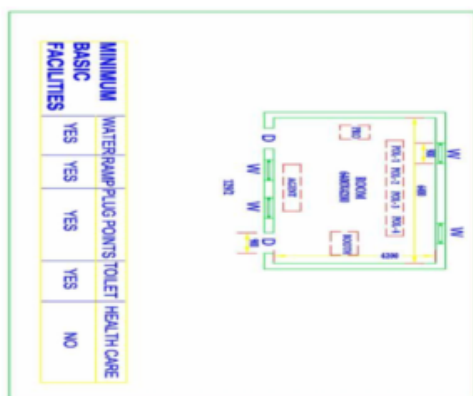

নির্বাচক নিবন্ধন আধিকারিকের স্বাক্ষর

Nazri Naksha

Google Map View

Polling Station Building Front View

Polling Station Front View

Cad View

Key MAP View

1 নাম : নমিতা নস্কর স্বামীর নাম: রঞ্জন নস্কর বাড়ির নং : n0202 বয়স : 35 লিঙ্গ : মহিলা	RUL2257269 ফটো উপলব্ধ	2 নাম : পূর্ণিমা সরদার (হালদার) স্বামীর নাম: যীশু হালদার বাড়ির নং : n0154 বয়স : 30 লিঙ্গ : মহিলা	RUL1634310 ফটো উপলব্ধ	3 নাম : সুকান্ত হালদার পিতার নাম: অজিত হালদার বাড়ির নং : নং 0017 বয়স : 23 লিঙ্গ : পুরুষ	RUL2635043 ফটো উপলব্ধ
4 নাম : কদম স্বামীর নাম: ঘনশ্যাম বাড়ির নং : n0105 বয়স : 68 লিঙ্গ : মহিলা	WB/15/102/288773 ফটো উপলব্ধ	5 নাম : শংকর হালদার পিতার নাম: ঘনশ্যাম হালদার বাড়ির নং : n0105 বয়স : 53 লিঙ্গ : পুরুষ	DYQ0486225 ফটো উপলব্ধ	6 নাম : নমিতা হালদার স্বামীর নাম: শংকর হালদার বাড়ির নং : n0105 বয়স : 50 লিঙ্গ : মহিলা	WB/15/102/288305 ফটো উপলব্ধ
7 নাম : সুমিতা অধিকারী পিতার নাম: পঞ্চানন অধিকারী বাড়ির নং : এন0000 বয়স : 23 লিঙ্গ : পুরুষ	RUL2439529 ফটো উপলব্ধ	8 নাম : বিশু অধিকারী পিতার নাম: গোপাল অধিকারী বাড়ির নং : এন0136 বয়স : 23 লিঙ্গ : পুরুষ	RUL2439511 ফটো উপলব্ধ	9 নাম : গোপাল অধিকারী পিতার নাম: কৃষ্ণপদ অধিকারী বাড়ির নং : n0136 বয়স : 41 লিঙ্গ : পুরুষ	RUL1108885 ফটো উপলব্ধ
10 নাম : শ্রীমতী অধিকারী স্বামীর নাম: পঞ্চানন অধিকারী বাড়ির নং : n0136 বয়স : 50 লিঙ্গ : মহিলা	WB/15/102/288594 ফটো উপলব্ধ	11 নাম : পঞ্চানন অধিকারী পিতার নাম: কৃষ্ণপদ অধিকারী বাড়ির নং : n0136 বয়স : 55 লিঙ্গ : পুরুষ	WB/15/102/288791 ফটো উপলব্ধ	12 নাম : কৃষ্ণপদ অধিকারী পিতার নাম: মদন অধিকারী বাড়ির নং : n0136 বয়স : 70 লিঙ্গ : পুরুষ	DYQ1518240 ফটো উপলব্ধ
13 নাম : কমলা ঢালী স্বামীর নাম: প্রদীপ ঢালী বাড়ির নং : n0078 বয়স : 36 লিঙ্গ : মহিলা	RUL1275411 ফটো উপলব্ধ	14 নাম : পরিতোষ ঢালী পিতার নাম: পাঁচু ঢালী বাড়ির নং : n0078 বয়স : 31 লিঙ্গ : পুরুষ	RUL1632975 ফটো উপলব্ধ	15 নাম : কনিকা ঢালী পিতার নাম: পাঁচু ঢালী বাড়ির নং : n0078 বয়স : 38 লিঙ্গ : মহিলা	RUL1510452 ফটো উপলব্ধ
16 নাম : প্রদীপ কুমার ঢালী পিতার নাম: পাঁচু ঢালী বাড়ির নং : n0078 বয়স : 38 লিঙ্গ : পুরুষ	RUL1055490 ফটো উপলব্ধ	17 নাম : পাঁচু ঢালী পিতার নাম: মেথর ঢালী বাড়ির নং : n0078 বয়স : 71 লিঙ্গ : পুরুষ	DYQ0483719 ফটো উপলব্ধ	18 নাম : প্রভাস ঢালী পিতার নাম: সুরথ ঢালী বাড়ির নং : n0077 বয়স : 35 লিঙ্গ : পুরুষ	RUL1169242 ফটো উপলব্ধ
19 নাম : সুভাষা ঢালী পিতার নাম: সুরথ ঢালী বাড়ির নং : n0077 বয়স : 37 লিঙ্গ : পুরুষ	DYQ2982999 ফটো উপলব্ধ	20 নাম : পৌরী ঢালী স্বামীর নাম: সুরথ ঢালী বাড়ির নং : n0077 বয়স : 64 লিঙ্গ : মহিলা	WB/15/102/288225 ফটো উপলব্ধ	21 নাম : সবিতা নস্কর স্বামীর নাম: বিশাজিৎ নস্কর বাড়ির নং : 52 বয়স : 37 লিঙ্গ : মহিলা	RUL1390343 ফটো উপলব্ধ
22 নাম : জ্যোৎস্না ঢালী স্বামীর নাম: শংকর ঢালী বাড়ির নং : n0076 বয়স : 37 লিঙ্গ : মহিলা	RUL1055474 ফটো উপলব্ধ	23 নাম : শংকর ঢালী পিতার নাম: ফকিরচাঁদ ঢালী বাড়ির নং : n0076 বয়স : 38 লিঙ্গ : পুরুষ	RUL0379149 ফটো উপলব্ধ	24 নাম : মায়ারানী ঢালী স্বামীর নাম: দিবাকর ঢালী বাড়ির নং : n0076 বয়স : 38 লিঙ্গ : মহিলা	RUL1055482 ফটো উপলব্ধ
25 নাম : দিবাকর ঢালী পিতার নাম: ফকিরচাঁদ ঢালী বাড়ির নং : n0076 বয়স : 43 লিঙ্গ : পুরুষ	DYQ1753839 ফটো উপলব্ধ	26 নাম : অমলা ঢালী স্বামীর নাম: ফকির চাঁদ ঢালী বাড়ির নং : n0076 বয়স : 66 লিঙ্গ : মহিলা	DYQ1518273 ফটো উপলব্ধ	27 নাম : মনোজ ঢালী পিতার নাম: পাঁচু ঢালী বাড়ির নং : n0078 বয়স : 32 লিঙ্গ : পুরুষ	RUL1390327 ফটো উপলব্ধ
28 নাম : খোকন ঢালী পিতার নাম: সুরথ ঢালী বাড়ির নং : n0077 বয়স : 28 লিঙ্গ : পুরুষ	RUL1813716 ফটো উপলব্ধ	29 নাম : দেবব্রত নস্কর পিতার নাম: সুজীত নস্কর বাড়ির নং : নং 0069 বয়স : 23 লিঙ্গ : পুরুষ	RUL2439438 ফটো উপলব্ধ	30 নাম : অভিজিৎ নস্কর পিতার নাম: অমরেন্দ্র নস্কর বাড়ির নং : এন0046 বয়স : 23 লিঙ্গ : পুরুষ	RUL2439677 ফটো উপলব্ধ